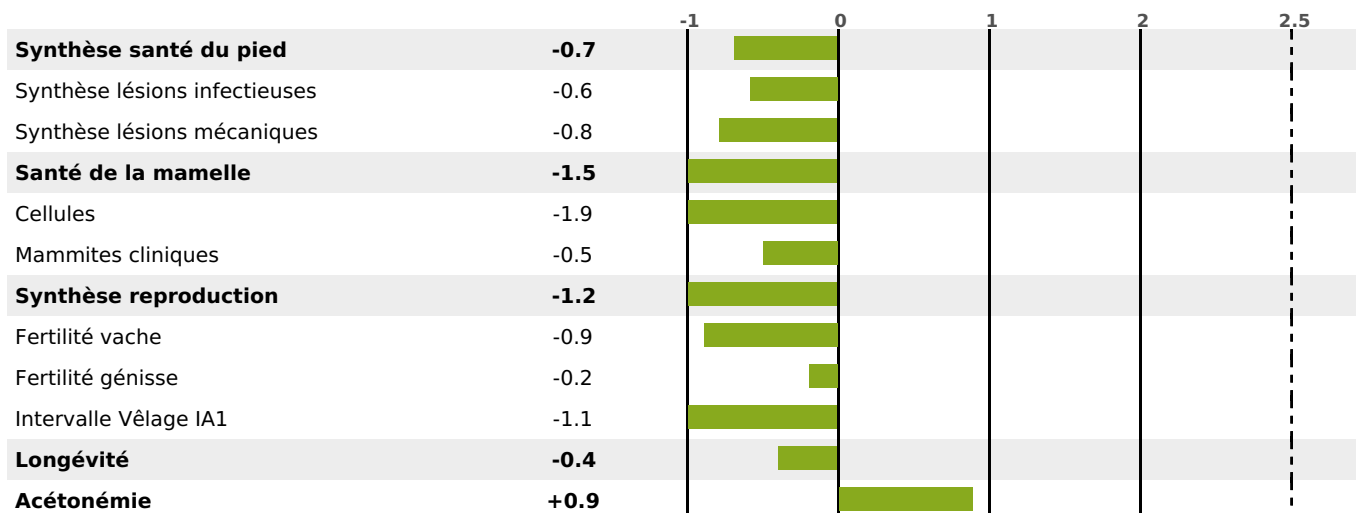

PRODUCTION

Synthèse laitière -3

69 fille(s) - 66 troupeau(x) - **CD 92%**

LAIT	MP	MG	TP	TB	K-CAS	B-CAS
+307	-1	+2	-1.5	-1.3	AB	

FONCTIONNELS

MILCA : MIF / MTCP : MTF
MTETR : NC

NAI	VEL	VIN	VIV
78	86	75	92

SANTÉ

NOU VEAU

55 fille(s) - 52 troupeau(x) - **CD 75**

FR 7020537492 - N° 75077
 NAISSEUR : GAEC DU PARGE
 MÈRE : 997 97
 1-305 9677KG 35,2 33,4