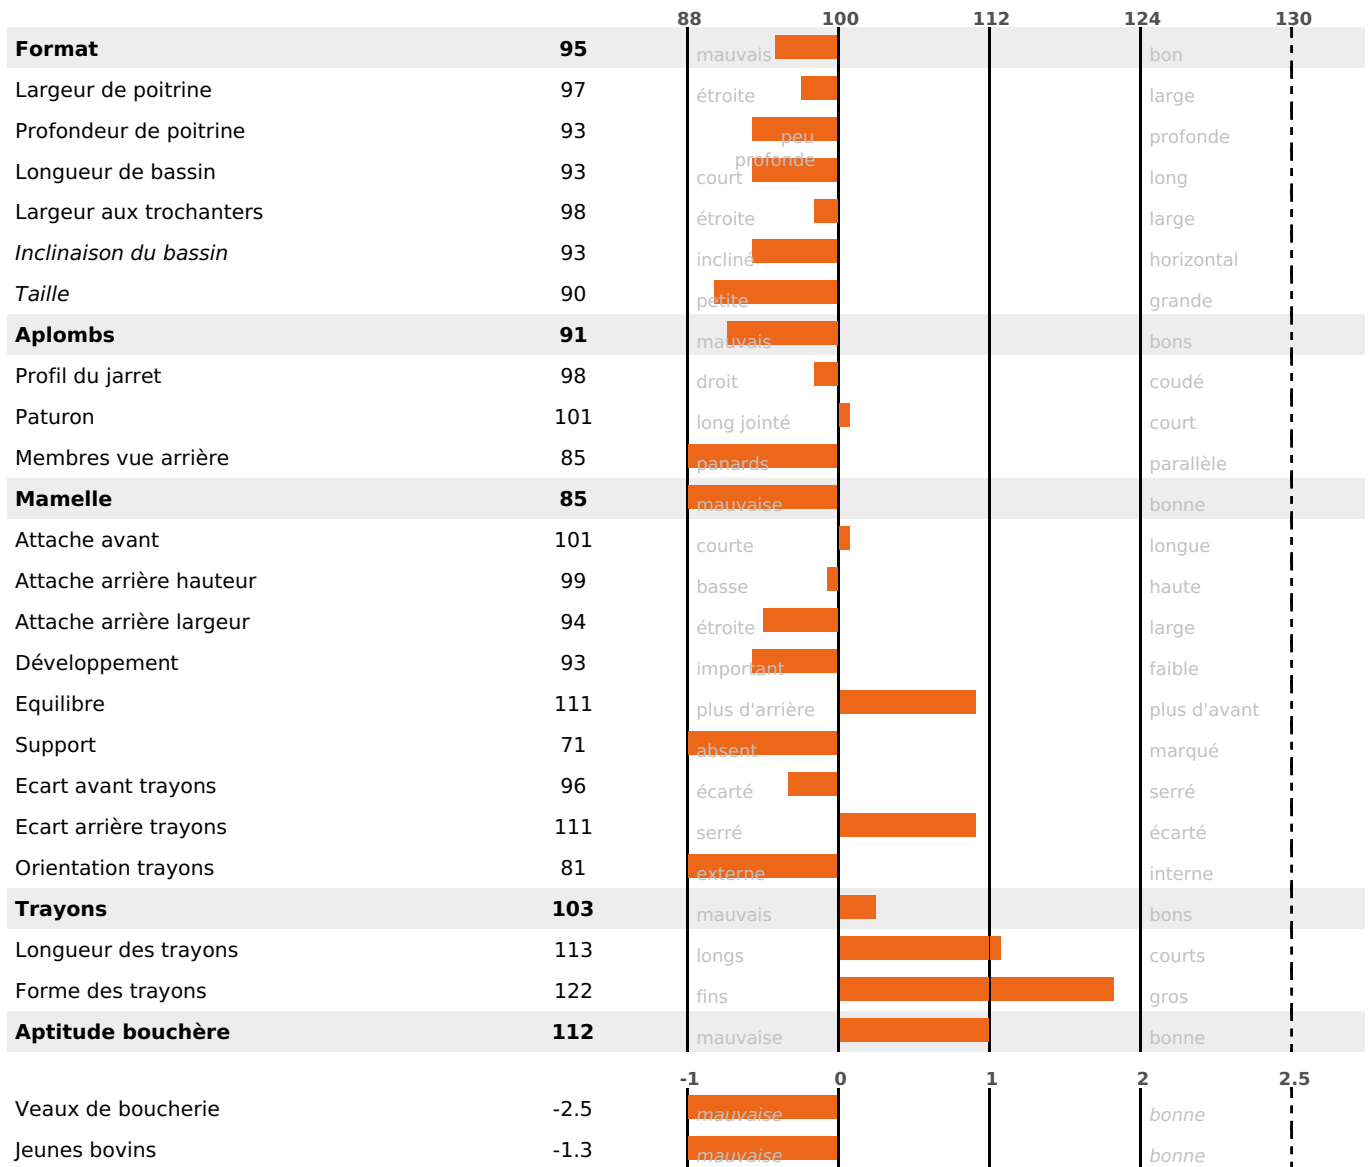

PRODUCTION

Synthèse laitière -3

69 fille(s) - 66 troupeau(x) - **CD 92%**

LAIT	MP	MG	TP	TB	K-CAS	B-CAS
+307	-1	+2	-1.5	-1.3	AB	

FONCTIONNELS

MILCA : MIF / MTCP : MTF
MTETR : NC

NAI	VEL	VIN	VIV
78	86	75	92

SANTÉ

NOU VEAU

55 fille(s) - 52 troupeau(x) - **CD 75**

FR 7020537492 - N° 75077
 NAISSEUR : GAEC DU PARGE
 MÈRE : 997 97
 1-305 9677KG 35,2 33,4