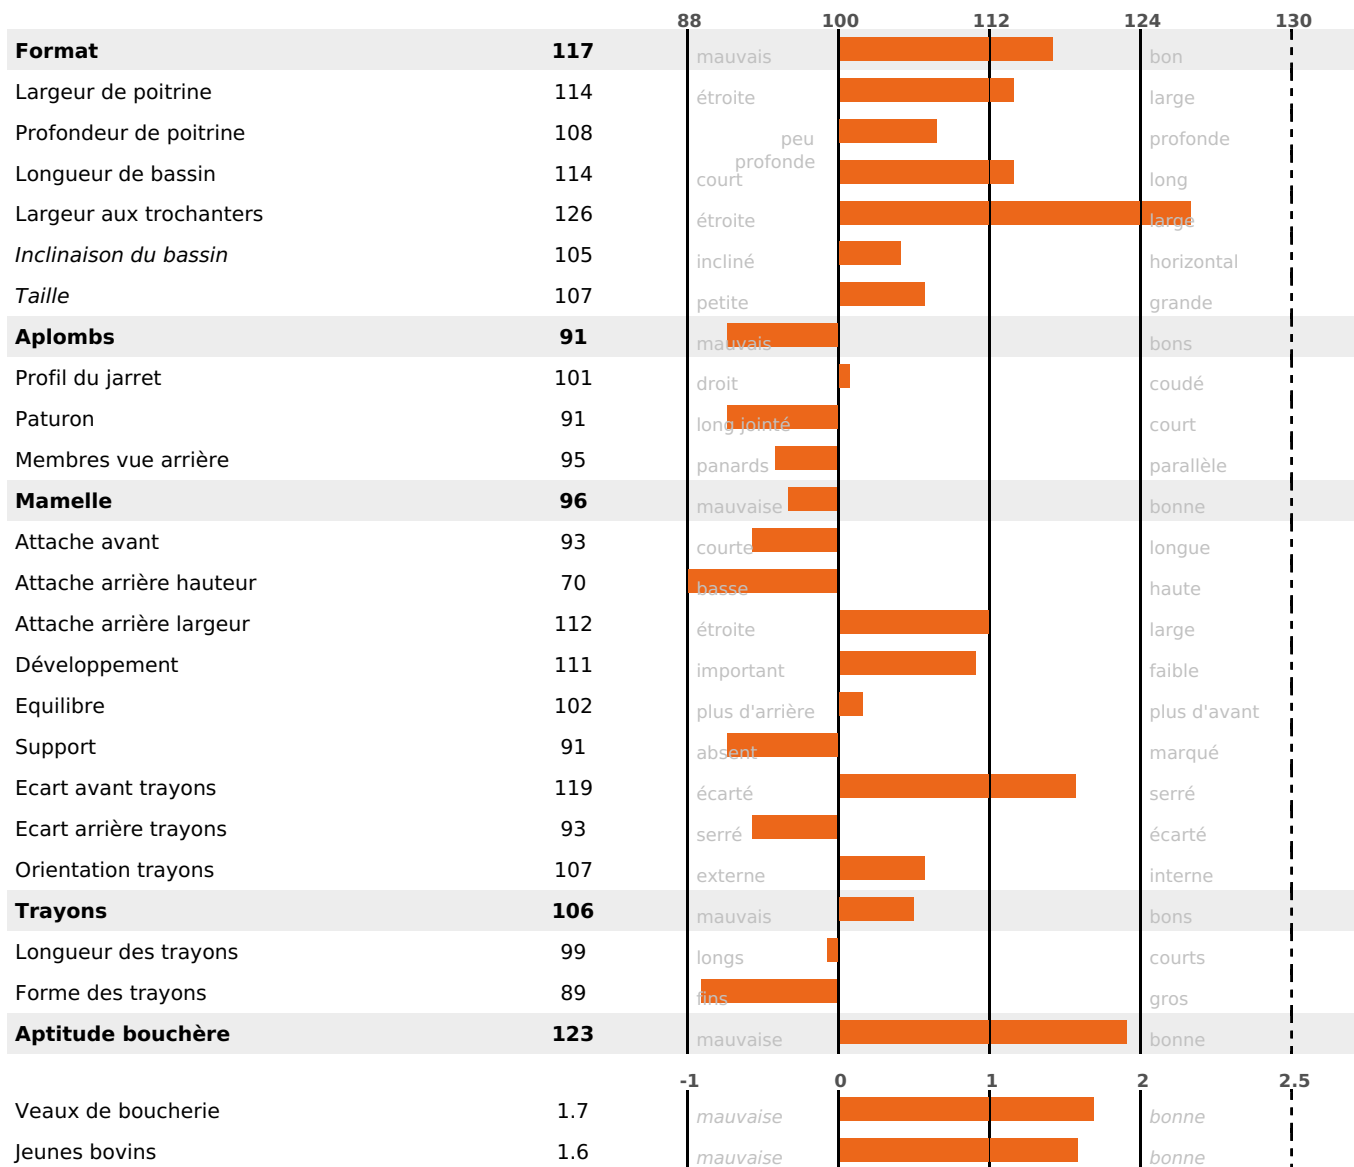

FONCTIONNELS

MILCA : MIF / MTCP : MTF

MTETR : NC

NAI	VEL	VIN	VIV
48	86	61	93

SANTÉ

NOU
VEAU

78 fille(s) - 74 troupeau(x) - CD 79

FR 4241173479 - N° 73754
 NAISSEUR : GAEC DES GLYCINES
 MÈRE : VAGUE 1
 6-305 10021KG 37,5 31,4