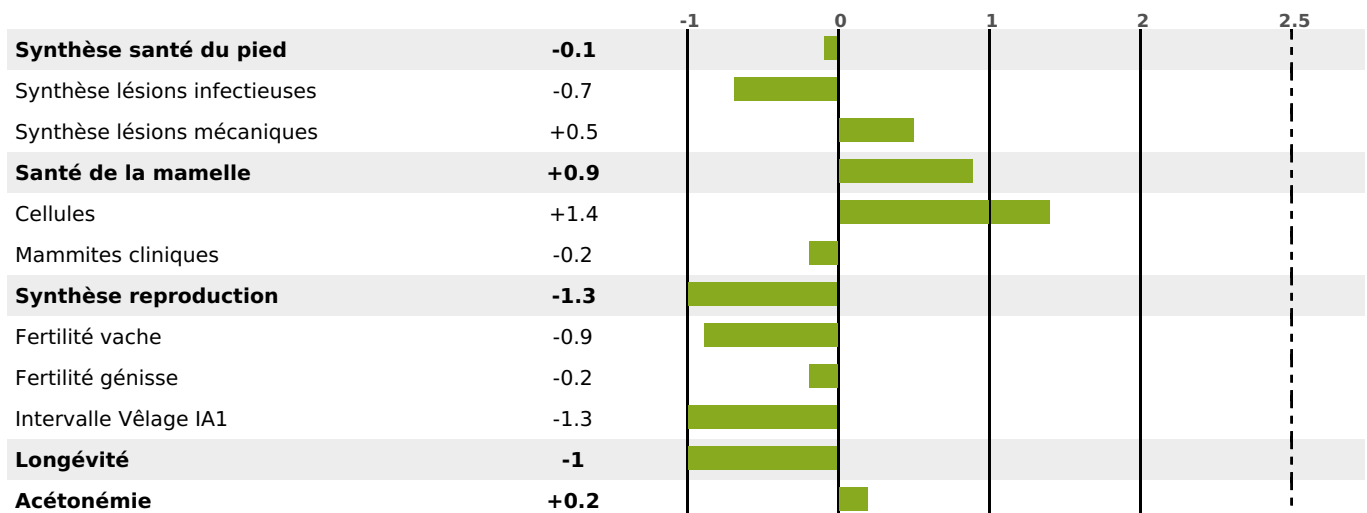

PRODUCTION

Synthèse laitière -12

80 fille(s) - 71 troupeau(x) - **CD 93%**

LAIT	MP	MG	TP	TB	K-CAS	B-CAS
-707	-18	+12	+0.6	+6.5	AB	

FONCTIONNELS

MILCA : MIF / MTCP : MTF
MTETR : NC

NAI	VEL	VIN	VIV
48	67	87	80

SANTÉ

NOU VEAU

61 fille(s) - 55 troupeau(x) - **CD 77**

FR 7040683586 - N° 75066

NAISSEUR : GAEC PRESLOTS TRANNOY

MÈRE : URANE

3-305 10530KG 42,3 34,1