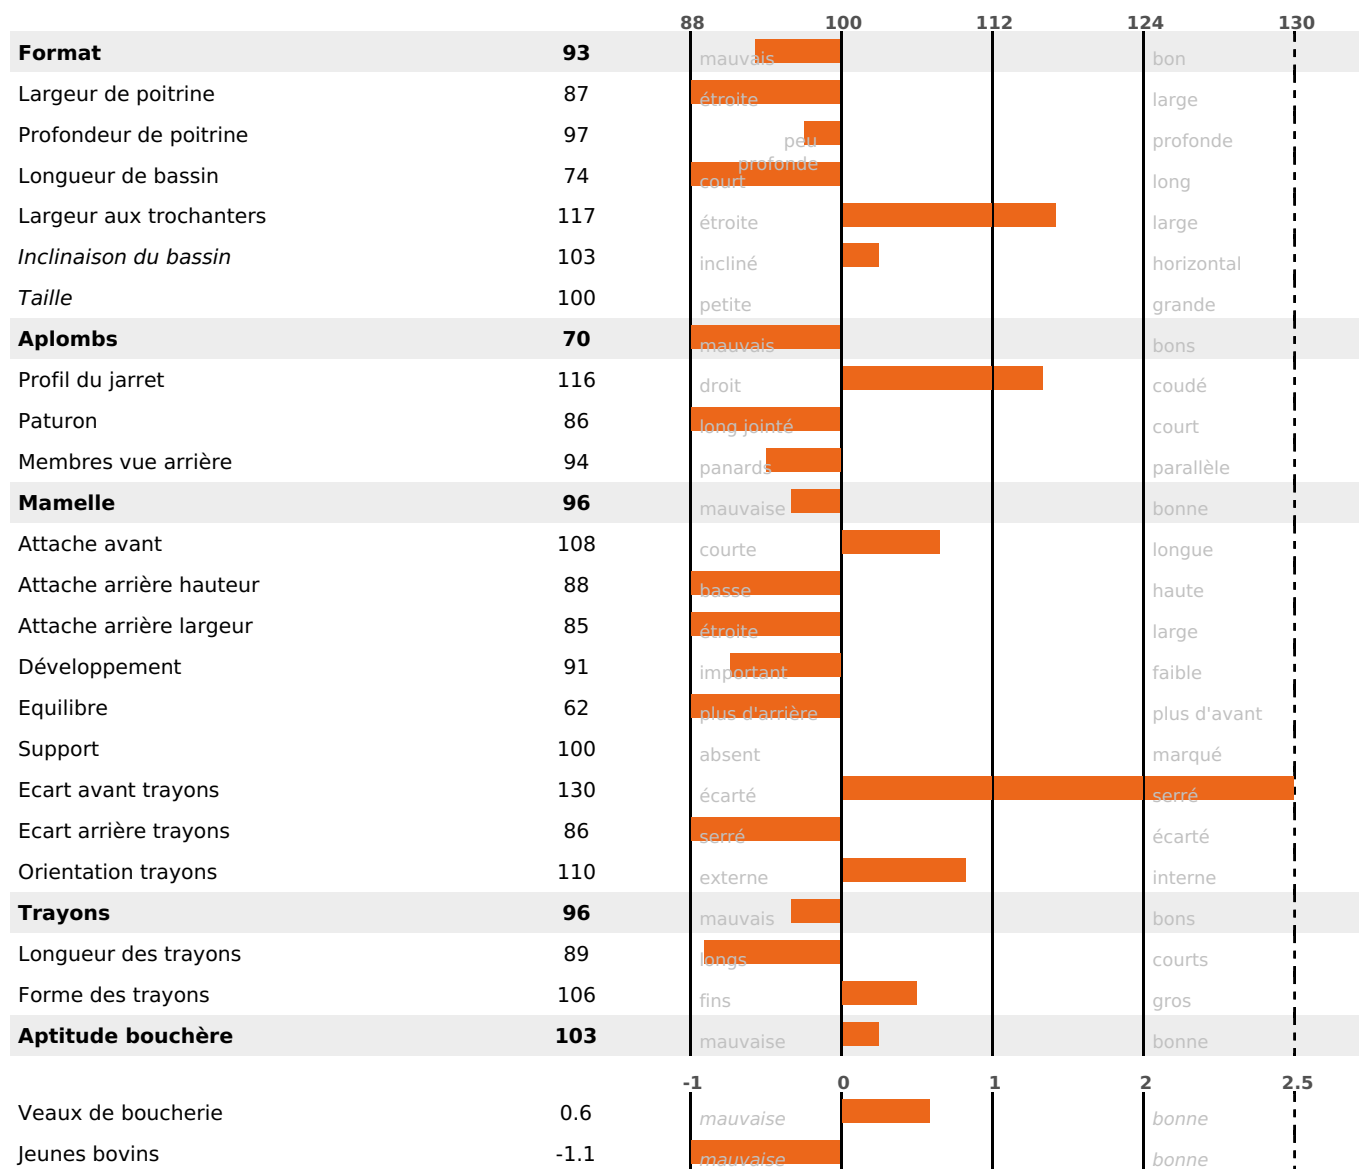

PRODUCTION

Synthèse laitière -12

80 fille(s) - 71 troupeau(x) - **CD 93%**

LAIT	MP	MG	TP	TB	K-CAS	B-CAS
-707	-18	+12	+0.6	+6.5	AB	

FONCTIONNELS

MILCA : MIF / MTCP : MTF
MTETR : NC

NAI	VEL	VIN	VIV
48	67	87	80

SANTÉ

NOU VEAU

61 fille(s) - 55 troupeau(x) - **CD 77**

FR 7040683586 - N° 75066

NAISSEUR : GAEC PRESLOTS TRANNOY

MÈRE : URANE

3-305 10530KG 42,3 34,1