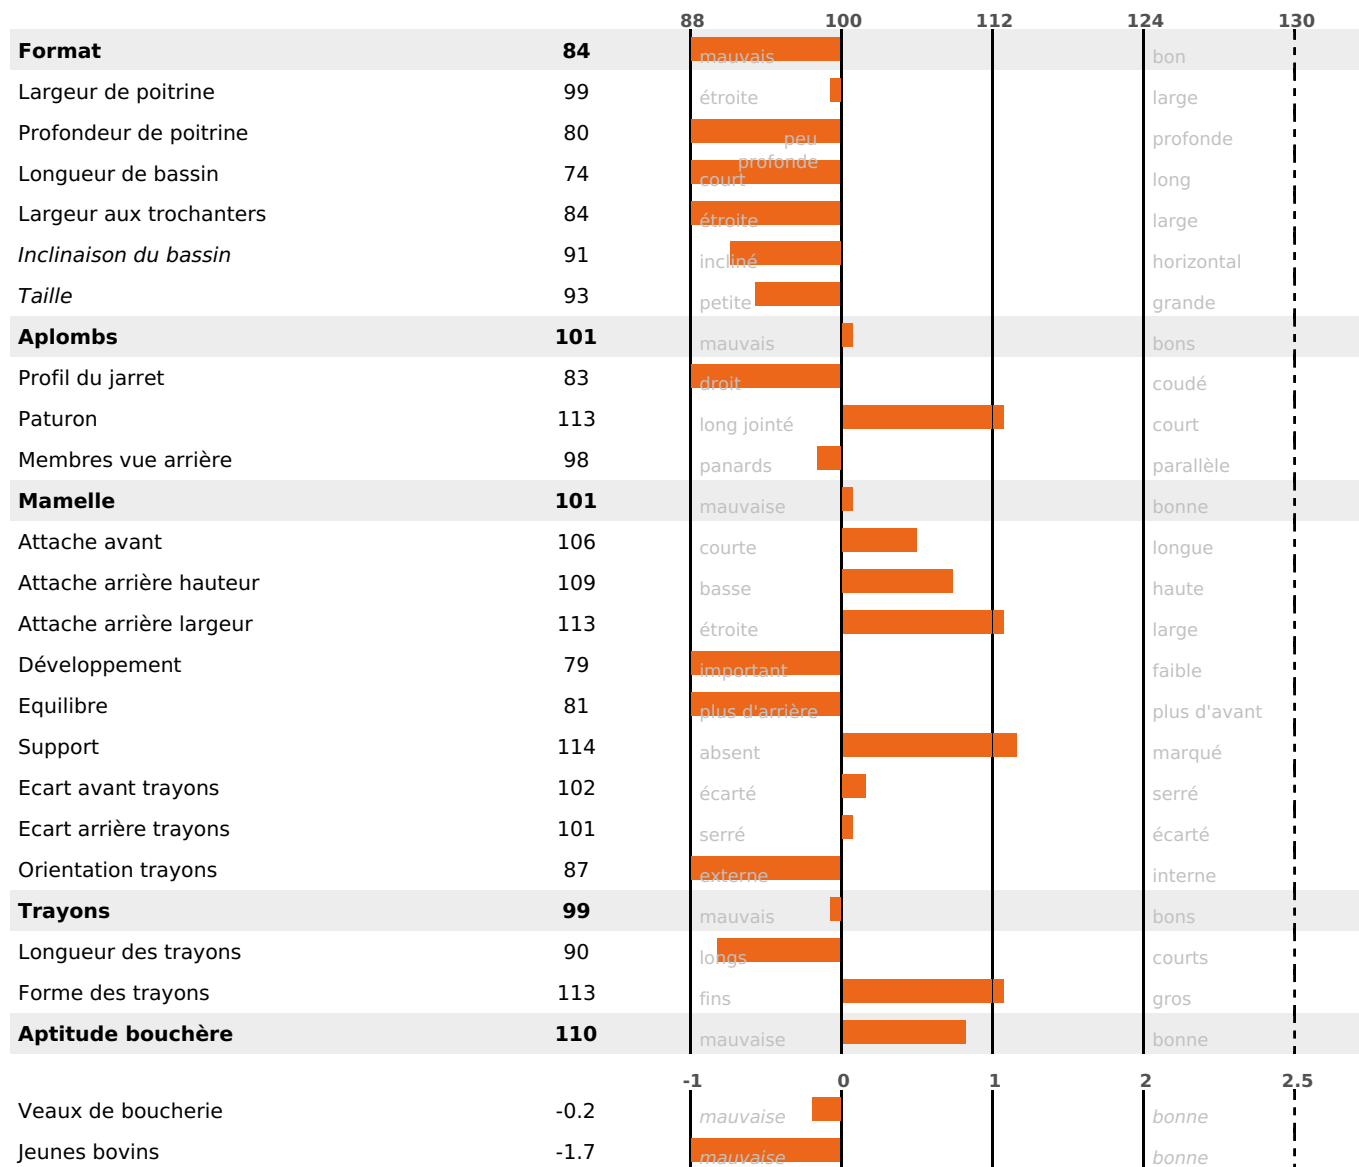

### PRODUCTION

Synthèse laitière -17

324 fille(s) - 292 troupeau(x) - **CD 95%**

LAIT	MP	MG	TP	TB	K-CAS	B-CAS
-561	-17	-9	+0.2	+1.9	<b>AB</b>	

### FONCTIONNELS

MILCA : MIF / MTCP : MTF

MTETR : NC

NAI	VEL	VIN	VIV
95	93	95	95

### SANTÉ

NOU VEAU

258 fille(s) - 235 troupeau(x) - **CD 90**

FR 2126477040 - N° 75350

NAISSEUR : GAEC PAGOT FRERES

MÈRE : USHUAIA

1-305 9031KG 40 32,4