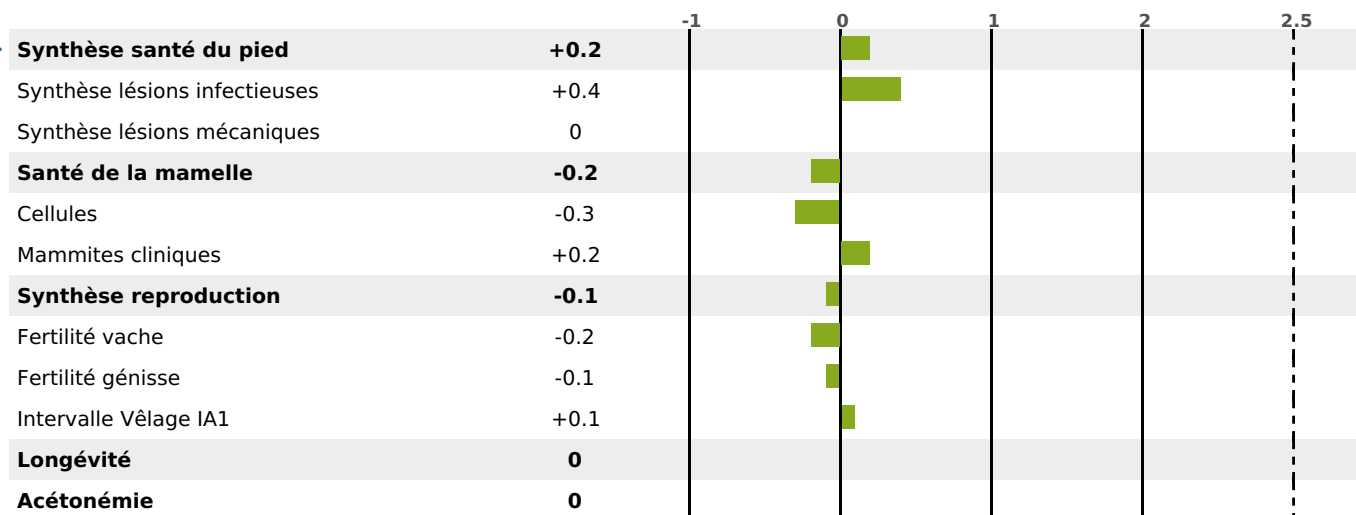

SANTÉ

NOU VEAU