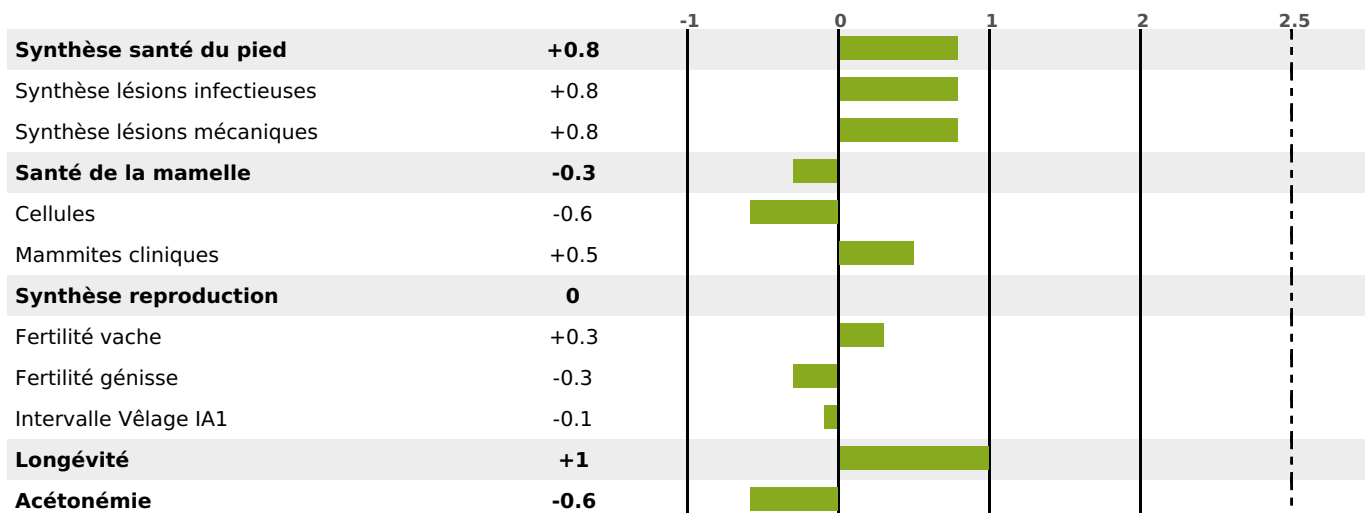

PRODUCTION

Synthèse laitière -39

108 fille(s) - 99 troupeau(x) - **CD 95%**

LAIT	MP	MG	TP	TB	K-CAS	B-CAS
-189	-30	-26	-3.5	-2.7	AB	

FONCTIONNELS

MILCA : MIF / MTCP : MTC
MTETR : NC

NAI	VEL	VIN	VIV
95	88	70	86

SANTÉ

NOU
VEAU

86 fille(s) - 83 troupeau(x) - **CD 80**

FR 2546583894 - N° 73737

NAISSEUR : GAEC CHAMBON JOSEPH-AMAND

MÈRE : TOLEDO

4-305 11120KG 36 32,4