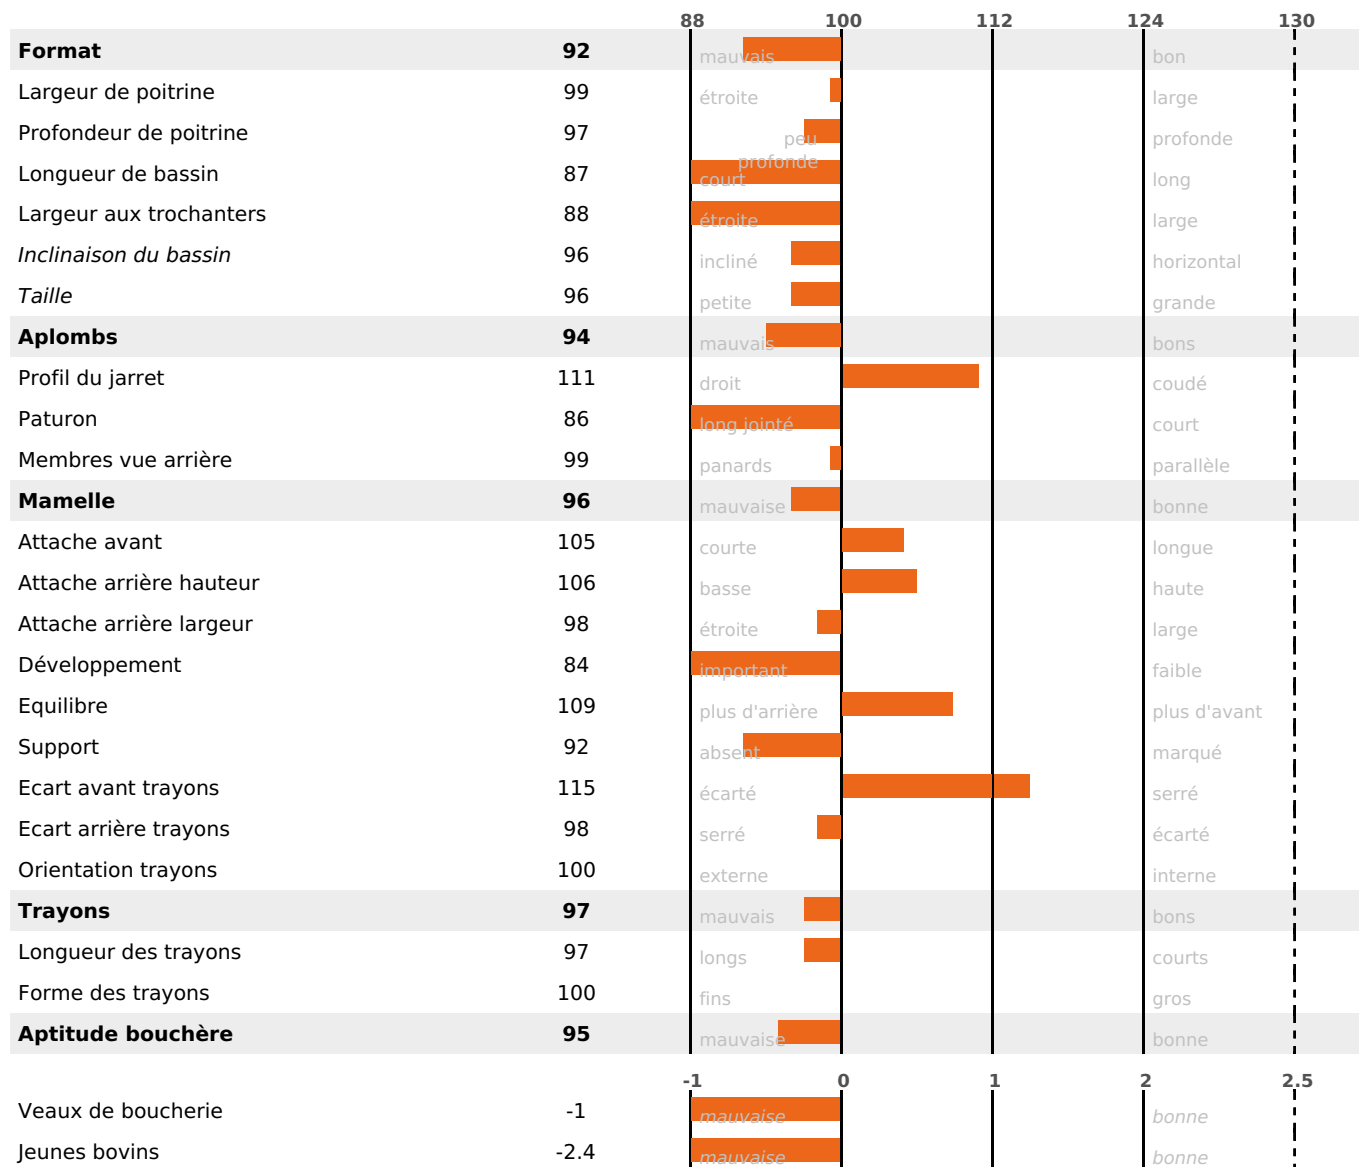

PRODUCTION

Synthèse laitière -39

108 fille(s) - 99 troupeau(x) - **CD 95%**

LAIT	MP	MG	TP	TB	K-CAS	B-CAS
-189	-30	-26	-3.5	-2.7	AB	

FONCTIONNELS

MILCA : MIF / MTCP : MTC
MTETR : NC

NAI	VEL	VIN	VIV
95	88	70	86

SANTÉ

NOU
VEAU

86 fille(s) - 83 troupeau(x) - **CD 80**

FR 2546583894 - N° 73737

NAISSEUR : GAEC CHAMBON JOSEPH-AMAND

MÈRE : TOLEDO

4-305 11120KG 36 32,4