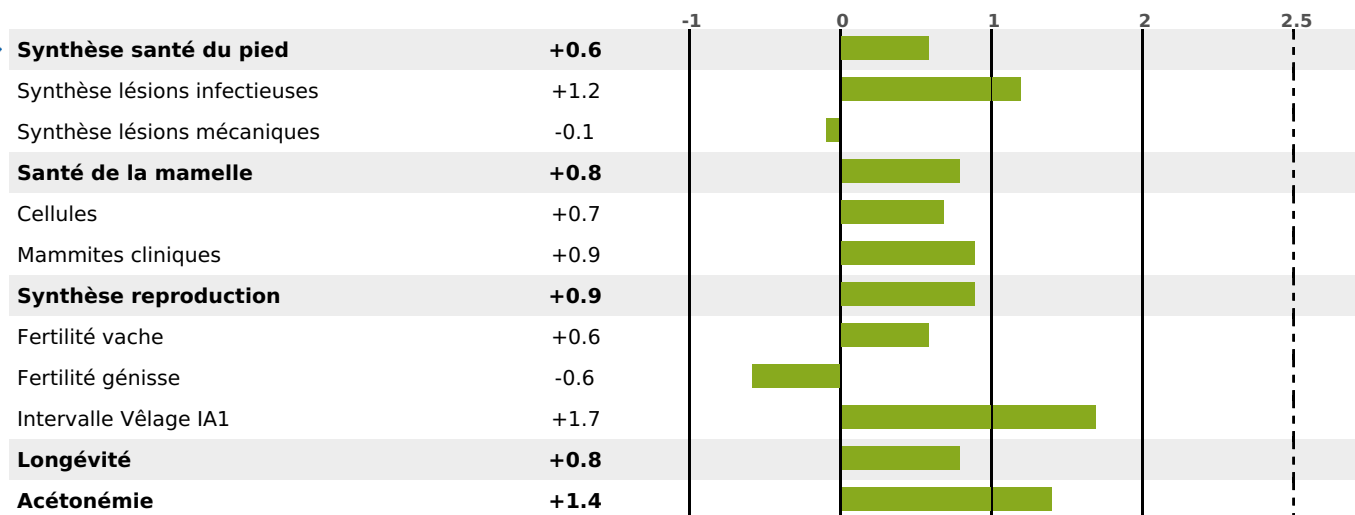

FONCTIONNELS

MILCA : MIF / MTCP : MTF

MTETR : NC

NAI	VEL	VIN	VIV
95	87	95	95

SANTÉ

NOU
VEAU

116 fille(s) - 106 troupeau(x) - **CD 84**

FR 2527069105 - N° 75068

NAISSEUR : EARL BOITEUX JACQUES & CELINE

MÈRE : VALLEE

4-305 9327KG 37,7 33,2