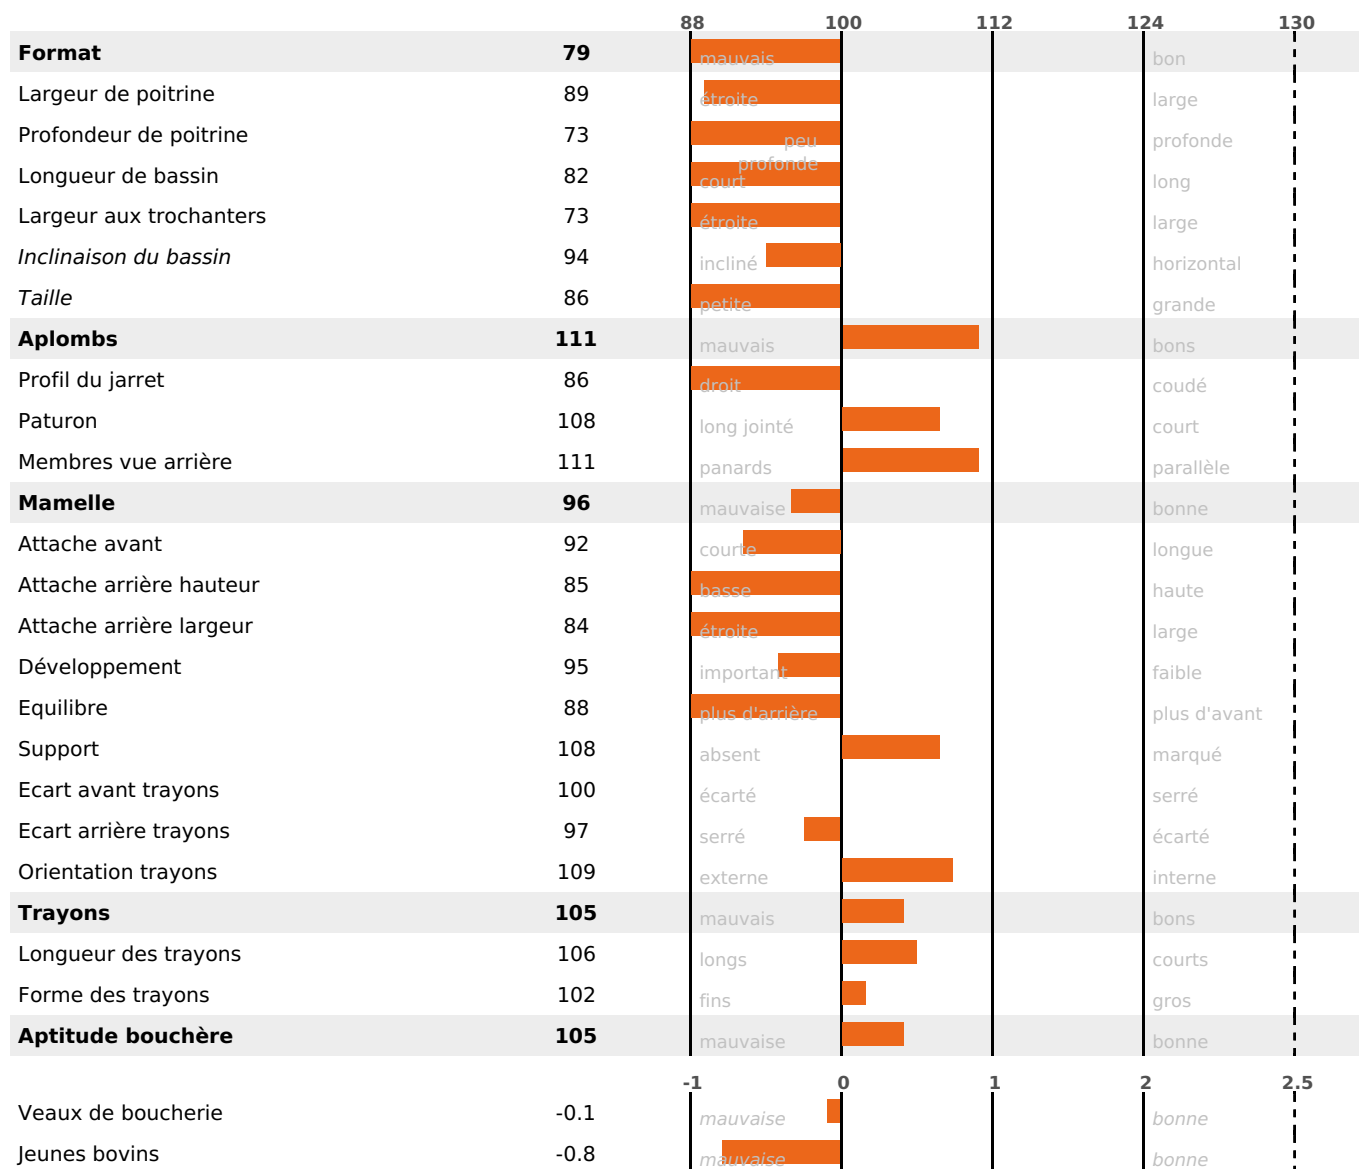

CHRISTIANO

ISU

PIOMBO / MASOLINO / CANTADOU

83

PRODUCTION

Synthèse laitière -40

136 fille(s) - 124 troupeau(x) - **CD 95%**

LAIT	MP	MG	TP	TB	K-CAS	B-CAS
-589	-30	-41	-1.5	-2.4	AB	

FONCTIONNELS

MILCA : MIF / MTCP : MTF

MTETR : NC

NAI	VEL	VIN	VIV
95	87	95	95

SANTÉ

NOU
VEAU

116 fille(s) - 106 troupeau(x) - **CD 84**

FR 2527069105 - N° 75068

NAISSEUR : EARL BOITEUX JACQUES & CELINE

MÈRE : VALLEE

4-305 9327KG 37,7 33,2