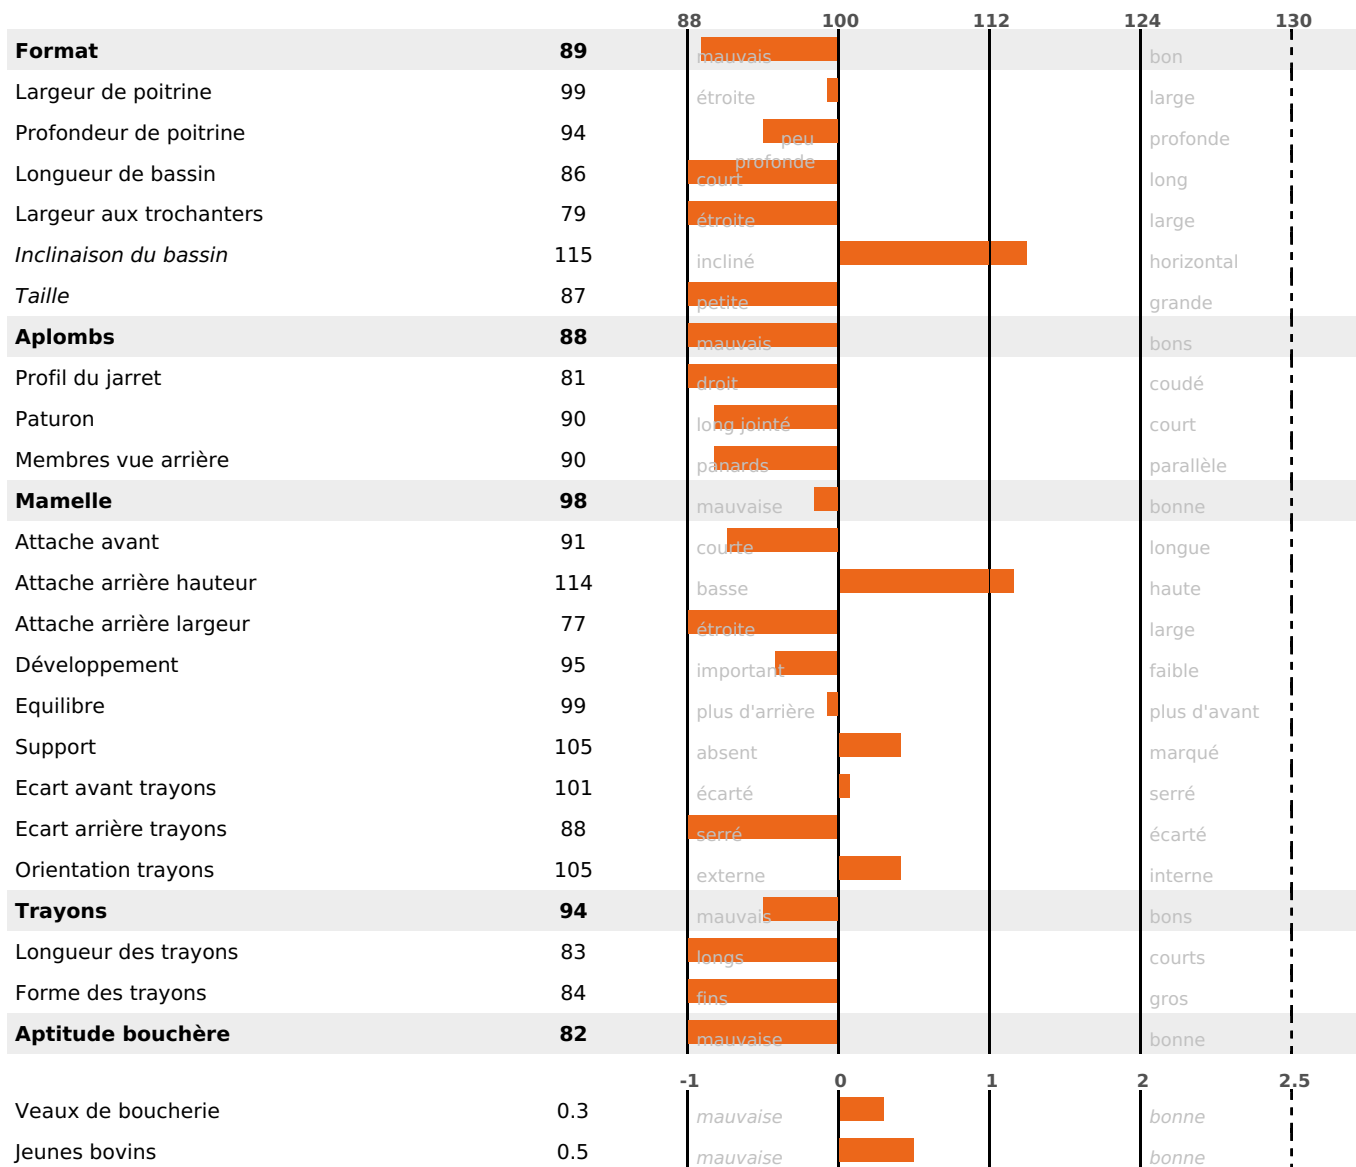

### FONCTIONNELS

MILCA : MIF / MTCP : MTF  
MTETR : NC

NAI	VEL	VIN	VIV
95	67	71	79

### SANTÉ

NOU  
VEAU

80 fille(s) - 79 troupeau(x) - **CD 80**

FR 4307188850 - N° 73748

NAISSEUR : GAEC DES FLEURINES

MÈRE : UTOPIE

4-305 11891KG 39,3 34,9