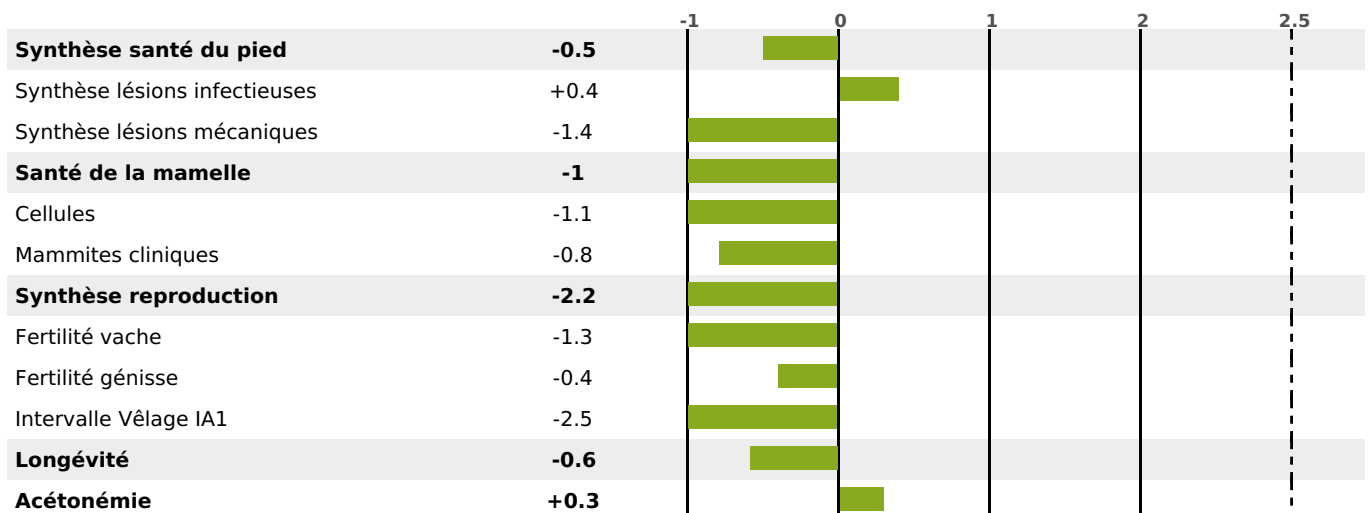

### FONCTIONNELS

MILCA : MIF / MTCP : MTF  
MTETR : NC

NAI	VEL	VIN	VIV
95	67	71	79

### SANTÉ

NOU  
VEAU

80 fille(s) - 79 troupeau(x) - **CD 80**

FR 4307188850 - N° 73748

NAISSEUR : GAEC DES FLEURINES

MÈRE : UTOPIE

4-305 11891KG 39,3 34,9