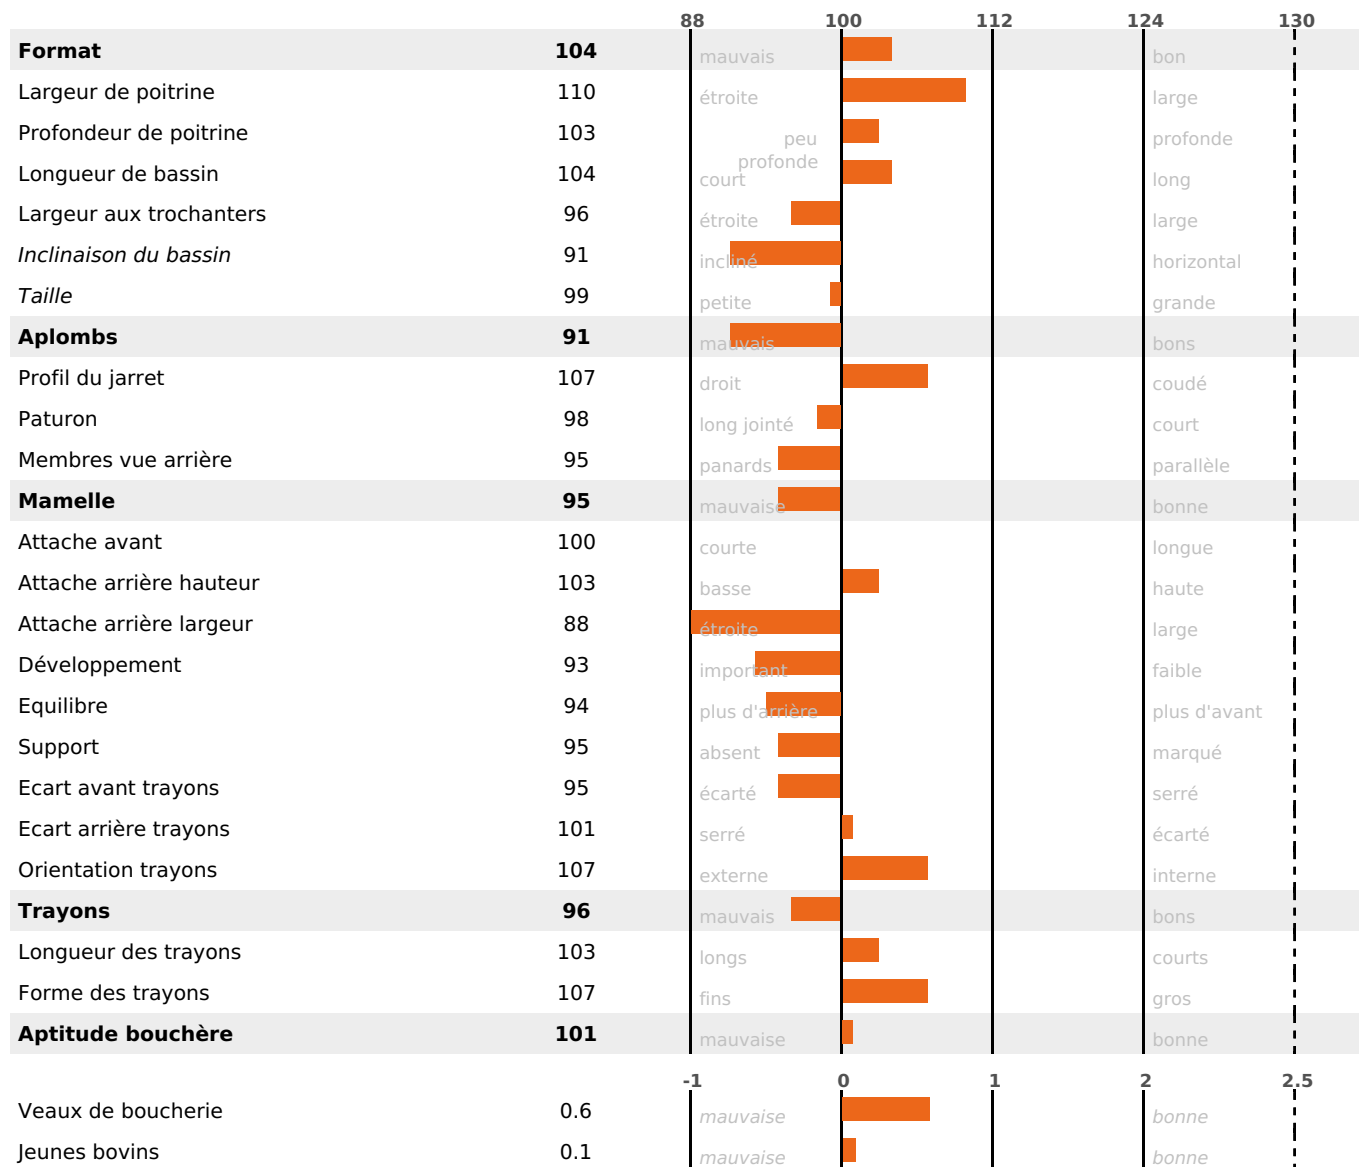

PRODUCTION

Synthèse laitière -25

81 fille(s) - 77 troupeau(x) - **CD 93%**

LAIT	MP	MG	TP	TB	K-CAS	B-CAS
-441	-23	-10	-1.2	+1.2	AB	

FONCTIONNELS

MILCA : MIF / MTCP : MTC
MTETR : NC

NAI	VEL	VIN	VIV
85	95	88	95

SANTÉ

NOU
VEAU

65 fille(s) - 62 troupeau(x) - **CD 79**

FR 4307170683 - N° 73745

NAISSEUR : GAEC DE LA THEVE

MÈRE : PIROUETTE

3-305 10546KG 39,1 35,6