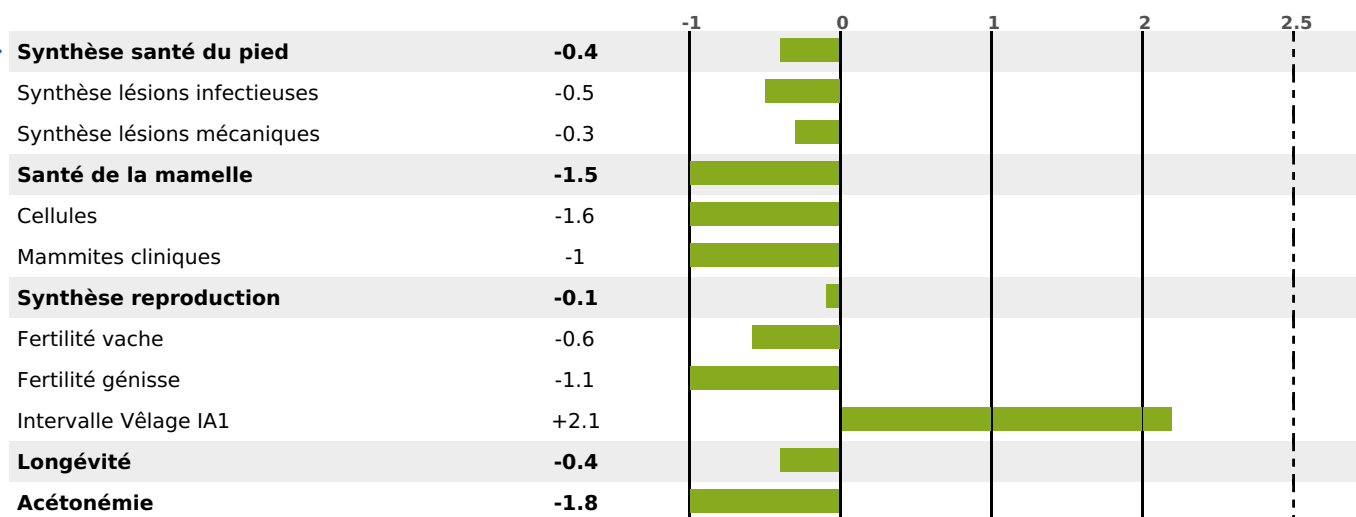

PRODUCTION

Synthèse laitière -25

81 fille(s) - 77 troupeau(x) - **CD 93%**

LAIT	MP	MG	TP	TB	K-CAS	B-CAS
-441	-23	-10	-1.2	+1.2	AB	

FONCTIONNELS

MILCA : MIF / MTCP : MTC
MTETR : NC

NAI	VEL	VIN	VIV
85	95	88	95

SANTÉ

NOU
VEAU

65 fille(s) - 62 troupeau(x) - **CD 79**

FR 4307170683 - N° 73745

NAISSEUR : GAEC DE LA THEVE

MÈRE : PIROUETTE

3-305 10546KG 39,1 35,6