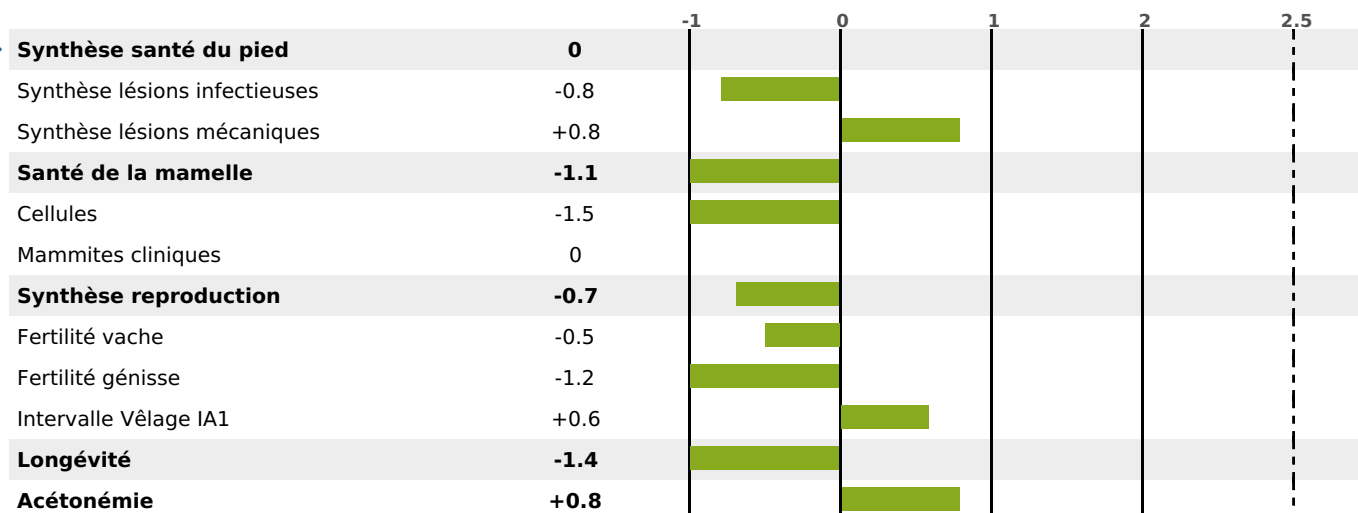

FONCTIONNELS

MILCA : MIF / MTCP : MTC

MTETR : NC

NAI	VEL	VIN	VIV
95	84	95	83

SANTÉ

NOU
VEAU

85 fille(s) - 80 troupeau(x) - **CD 80**

FR 0107027557 - N° 73147

NAISSEUR : GAEC FOREY

MÈRE : USINE

5-305 11442KG 39,6 35,2