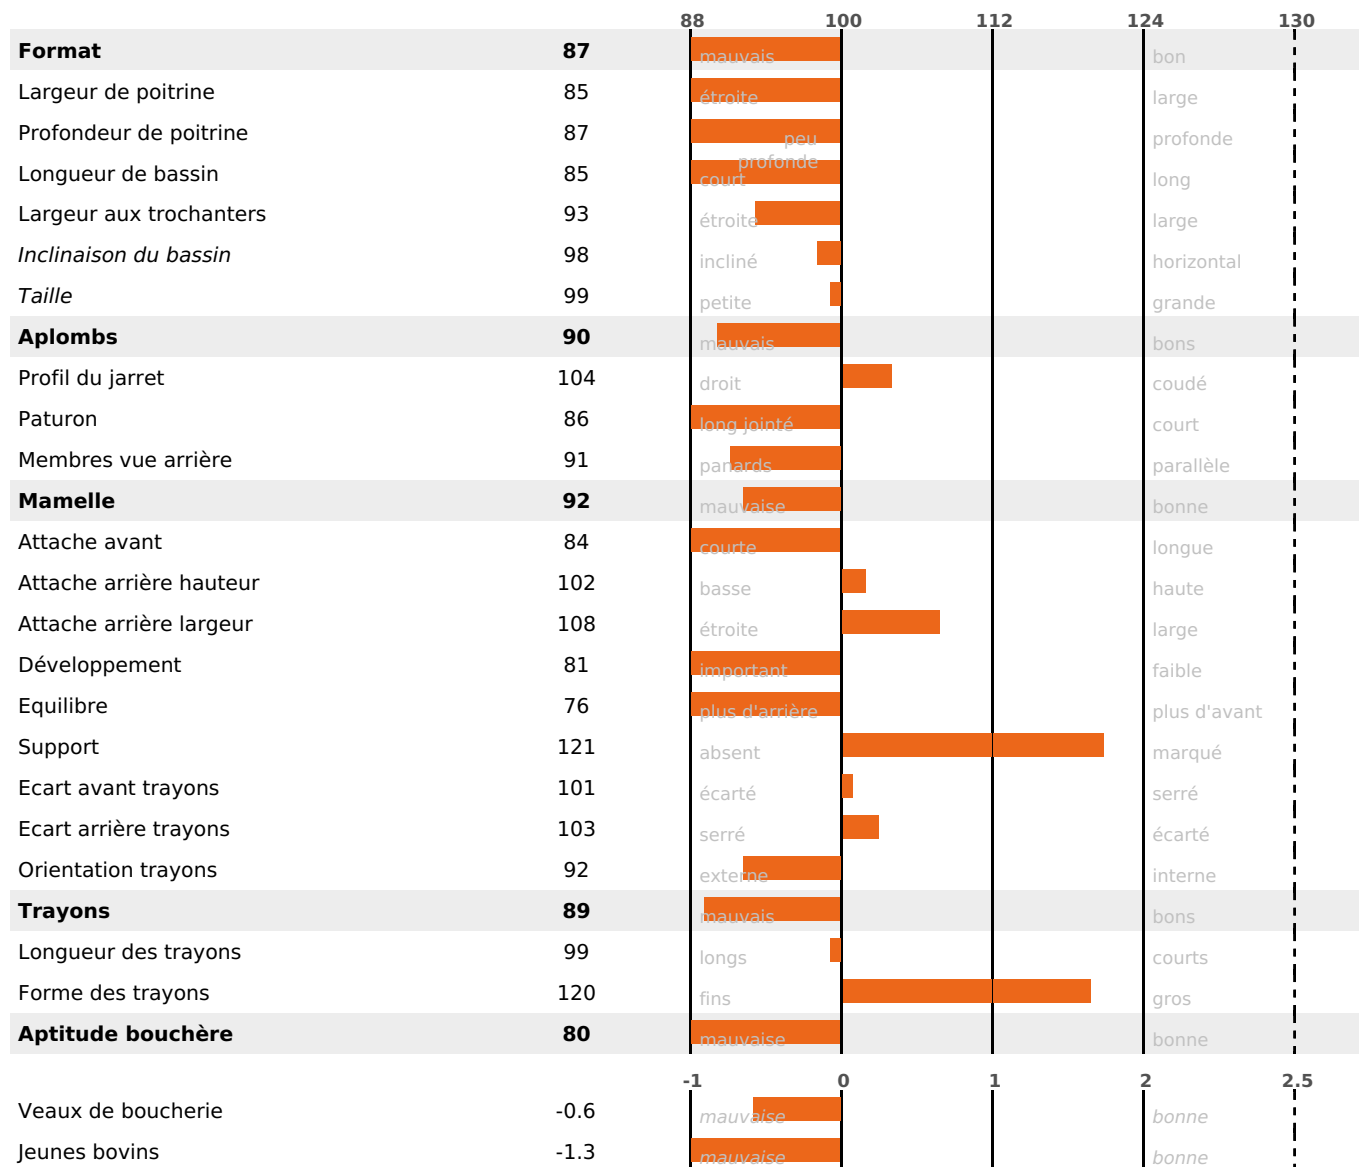

FONCTIONNELS

MILCA : MIF / MTCP : MTC

MTETR : NC

NAI	VEL	VIN	VIV
95	84	95	83

SANTÉ

NOU
VEAU

85 fille(s) - 80 troupeau(x) - **CD 80**

FR 0107027557 - N° 73147

NAISSEUR : GAEC FOREY

MÈRE : USINE

5-305 11442KG 39,6 35,2