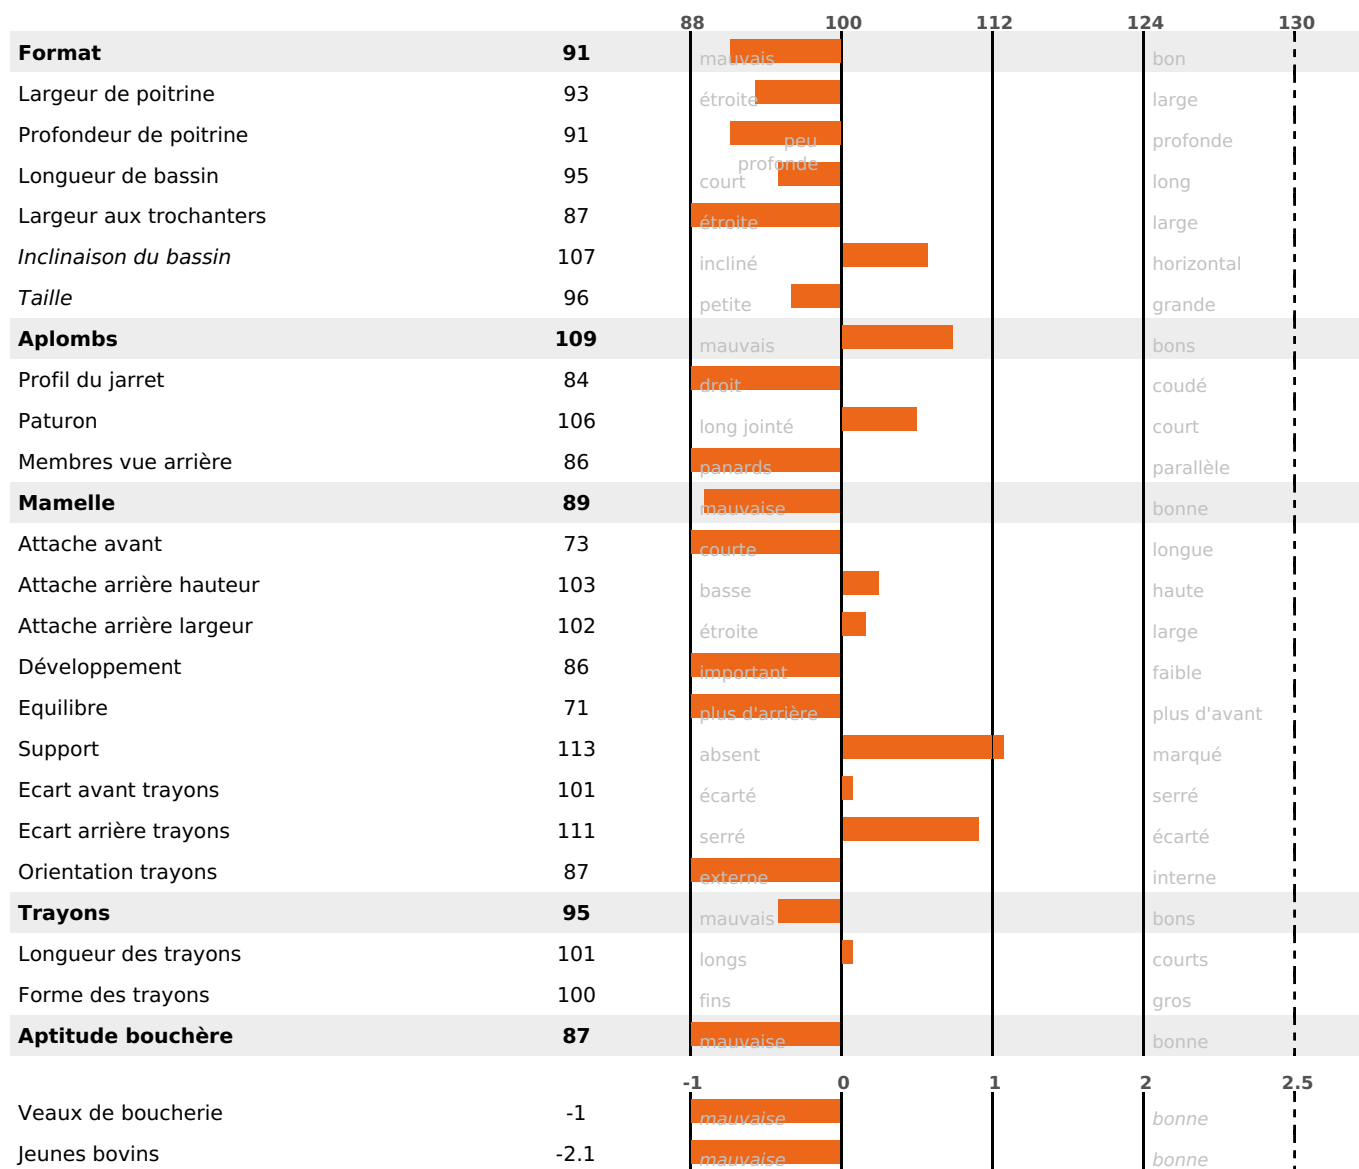

## PRODUCTION

Synthèse laitière +3

114 fille(s) - 110 troupeau(x) - **CD 95%**

LAIT	MP	MG	TP	TB	K-CAS	B-CAS
-228	0	+5	+1.2	+1.9	AB	A1A2

## FONCTIONNELS

MILCA : MIF / MTCP : MTF

MTETR : NC

NAI	VEL	VIN	VIV
95	95	95	95

## SANTÉ

NOU  
VEAU

89 fille(s) - 87 troupeau(x) - **CD 80**

FR 2529741524 - N° 73741

NAISSEUR : GAEC BEUQUE DES CLOS DE VILLE

MÈRE : USHUAIA

5-305 8147KG 40,6 37,3