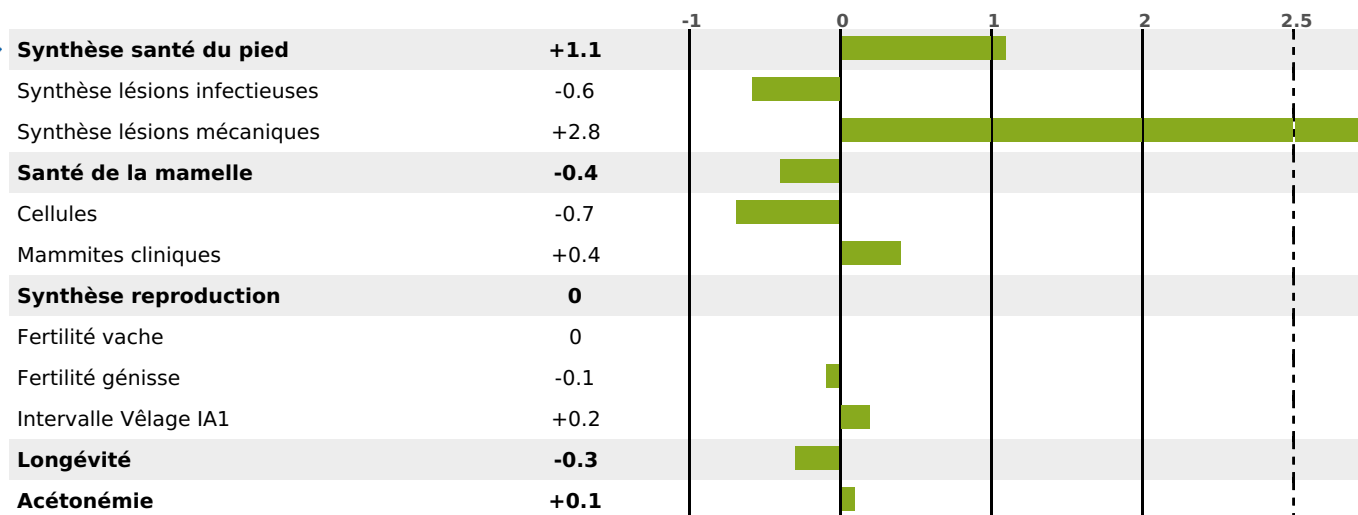

## FONCTIONNELS

MILCA : MIF / MTCP : MTF

MTETR : NC

NAI	VEL	VIN	VIV
95	95	95	95

## SANTÉ

NOU  
VEAU

89 fille(s) - 87 troupeau(x) - **CD 80**

FR 2529741524 - N° 73741

NAISSEUR : GAEC BEUQUE DES CLOS DE VILLE

MÈRE : USHUAIA

5-305 8147KG 40,6 37,3