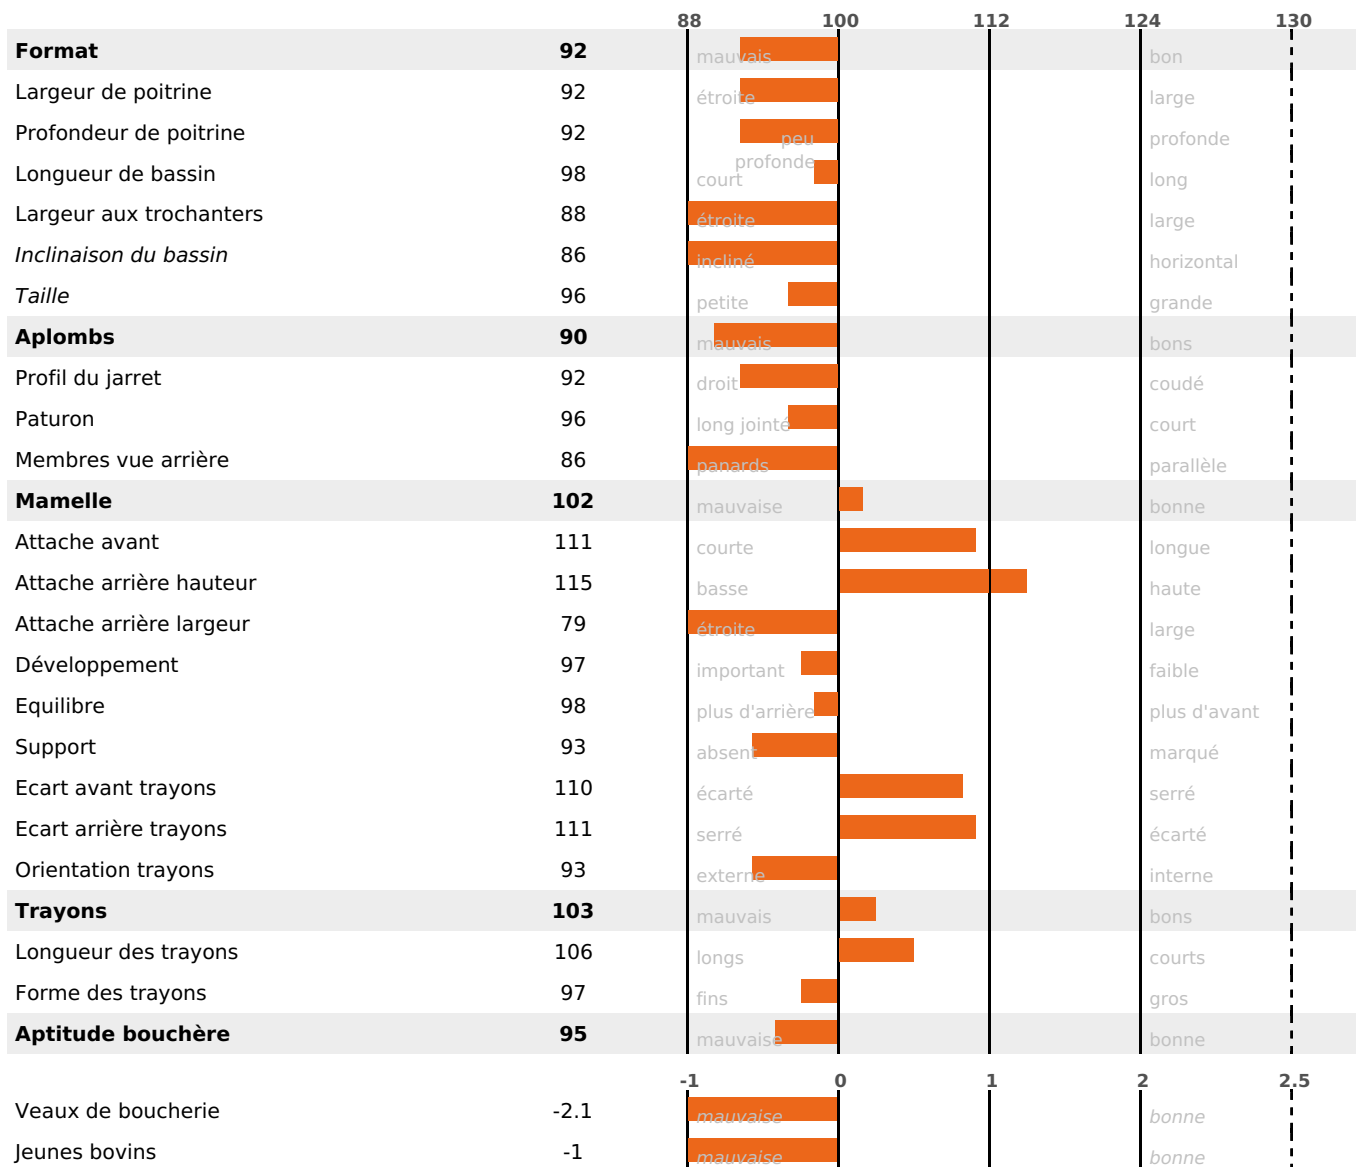

PRODUCTION

Synthèse laitière -25

91 fille(s) - 85 troupeau(x) - **CD 94%**

LAIT	MP	MG	TP	TB	K-CAS	B-CAS
-665	-22	-19	0	+1.1	AB	

FONCTIONNELS

MILCA : MIF / MTCP : MTF

MTETR : NC

NAI	VEL	VIN	VIV
95	94	90	94

SANTÉ

NOU VEAU

72 fille(s) - 69 troupeau(x) - **CD 79**

FR 5365298009 - N° 75049

NAISSEUR : EARL LEMAITRE

MÈRE : VITALE

4-305 10524KG 36,1 34,2