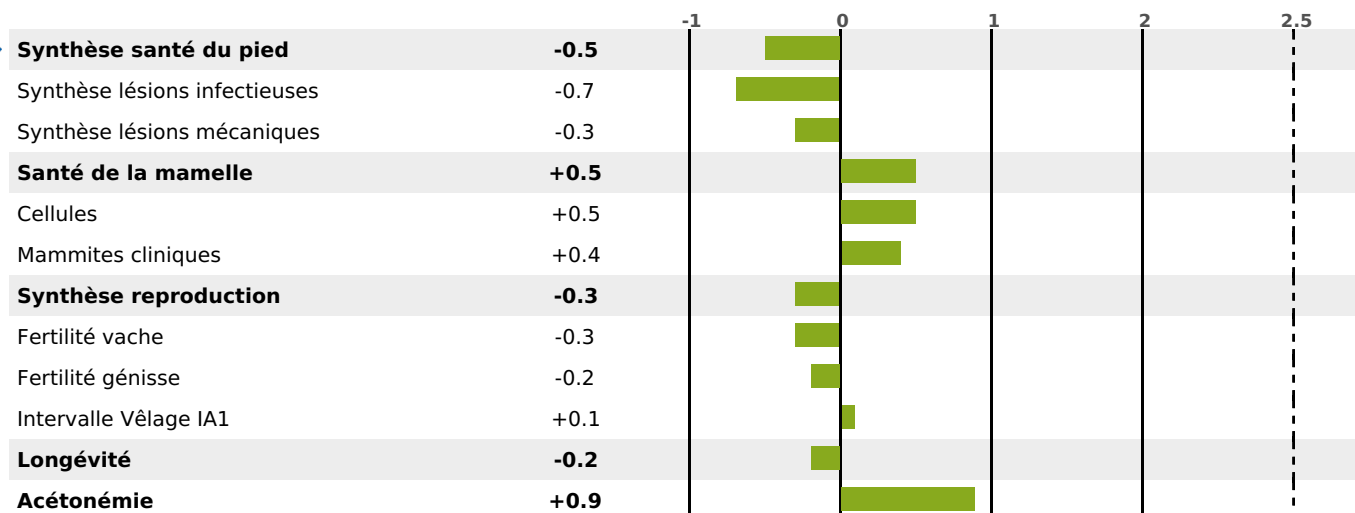

PRODUCTION

Synthèse laitière -25

91 fille(s) - 85 troupeau(x) - **CD 94%**

LAIT	MP	MG	TP	TB	K-CAS	B-CAS
-665	-22	-19	0	+1.1	AB	

FONCTIONNELS

MILCA : MIF / MTCP : MTF

MTETR : NC

NAI	VEL	VIN	VIV
95	94	90	94

SANTÉ

NOU VEAU

72 fille(s) - 69 troupeau(x) - **CD 79**

FR 5365298009 - N° 75049

NAISSEUR : EARL LEMAITRE

MÈRE : VITALE

4-305 10524KG 36,1 34,2