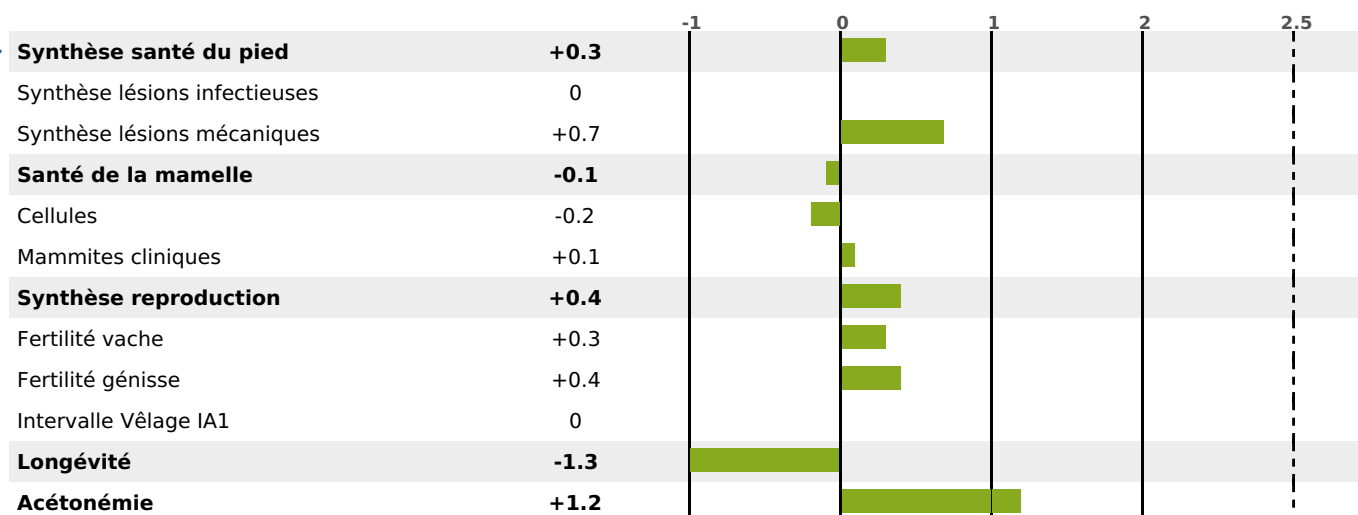

PRODUCTION

Synthèse laitière **0**

995 fille(s) - 791 troupeau(x) - **CD 95%**

LAIT	MP	MG	TP	TB	K-CAS	B-CAS
-358	-1	-4	+1.6	+1.3	BB	A2A2

FONCTIONNELS

MILCA : MIF / MTCP : MTF

MTETR : NC

NAI	VEL	VIN	VIV
95	95	95	95

SANTÉ

NOU VEAU

789 fille(s) - 627 troupeau(x) - **CD 95**

FR 2546583897 - N° 73757

NAISSEUR : GAEC CHAMBON JOSEPH-AMAND

MÈRE : VELSATIS

3-305 10484KG 36,2 34,4