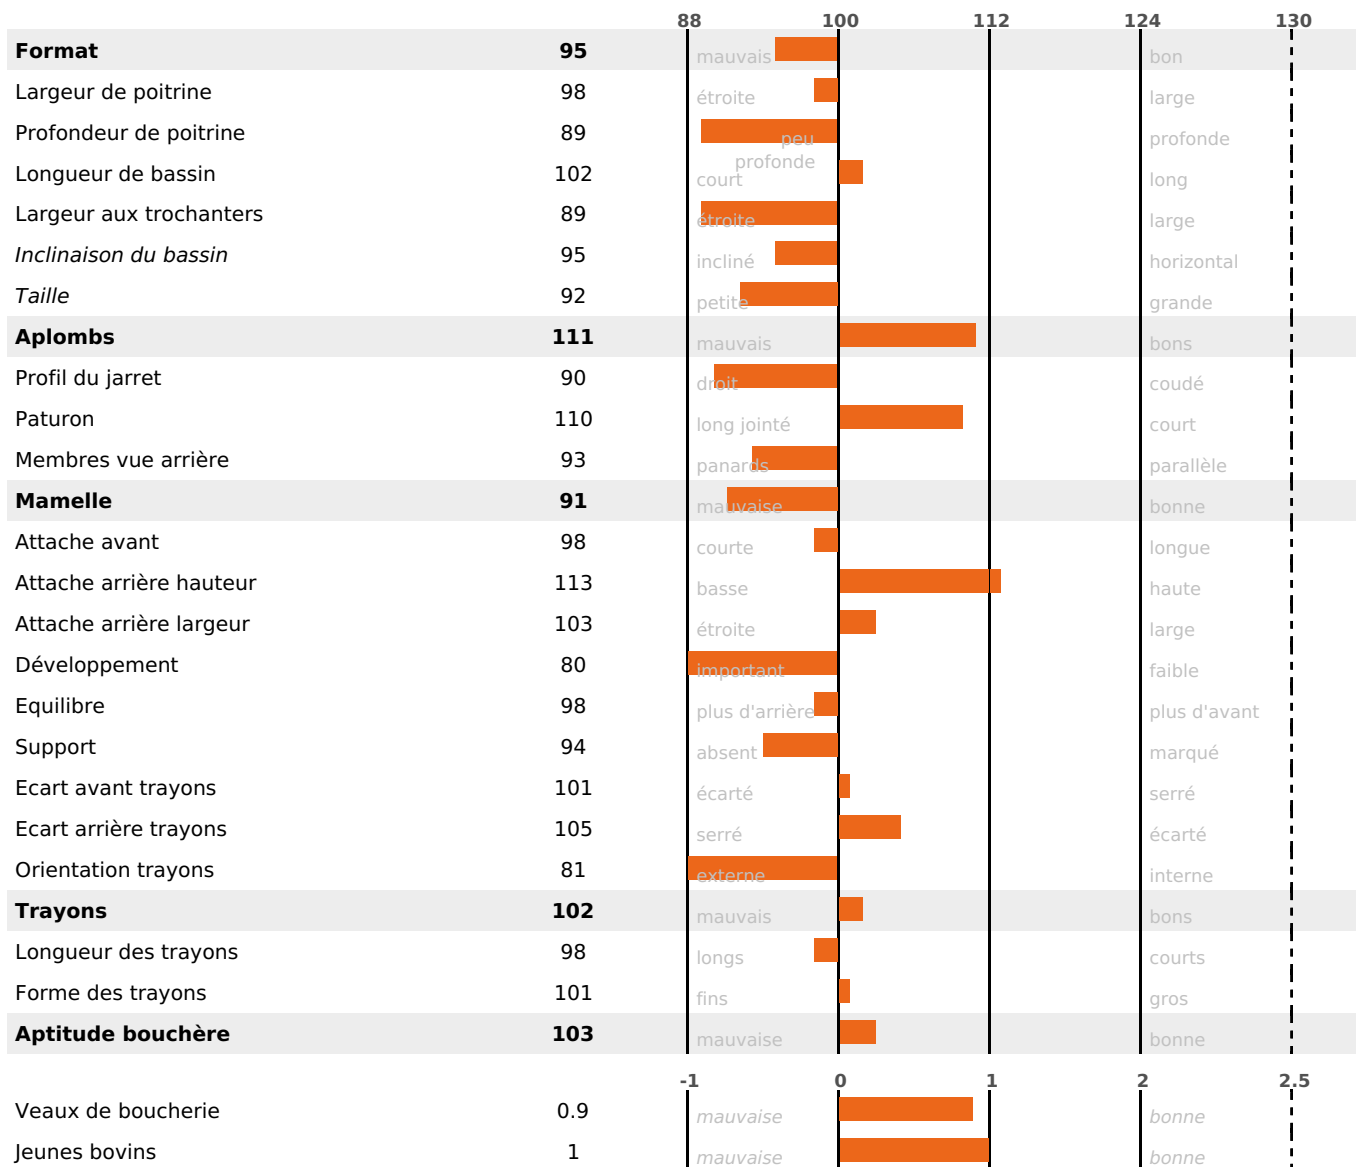

PRODUCTION

Synthèse laitière **0**

995 fille(s) - 791 troupeau(x) - **CD 95%**

LAIT	MP	MG	TP	TB	K-CAS	B-CAS
-358	-1	-4	+1.6	+1.3	BB	A2A2

FONCTIONNELS

MILCA : MIF / MTCP : MTF

MTETR : NC

NAI	VEL	VIN	VIV
95	95	95	95

SANTÉ

NOU VEAU

789 fille(s) - 627 troupeau(x) - **CD 95**

FR 2546583897 - N° 73757

NAISSEUR : GAEC CHAMBON JOSEPH-AMAND

MÈRE : VELSATIS

3-305 10484KG 36,2 34,4