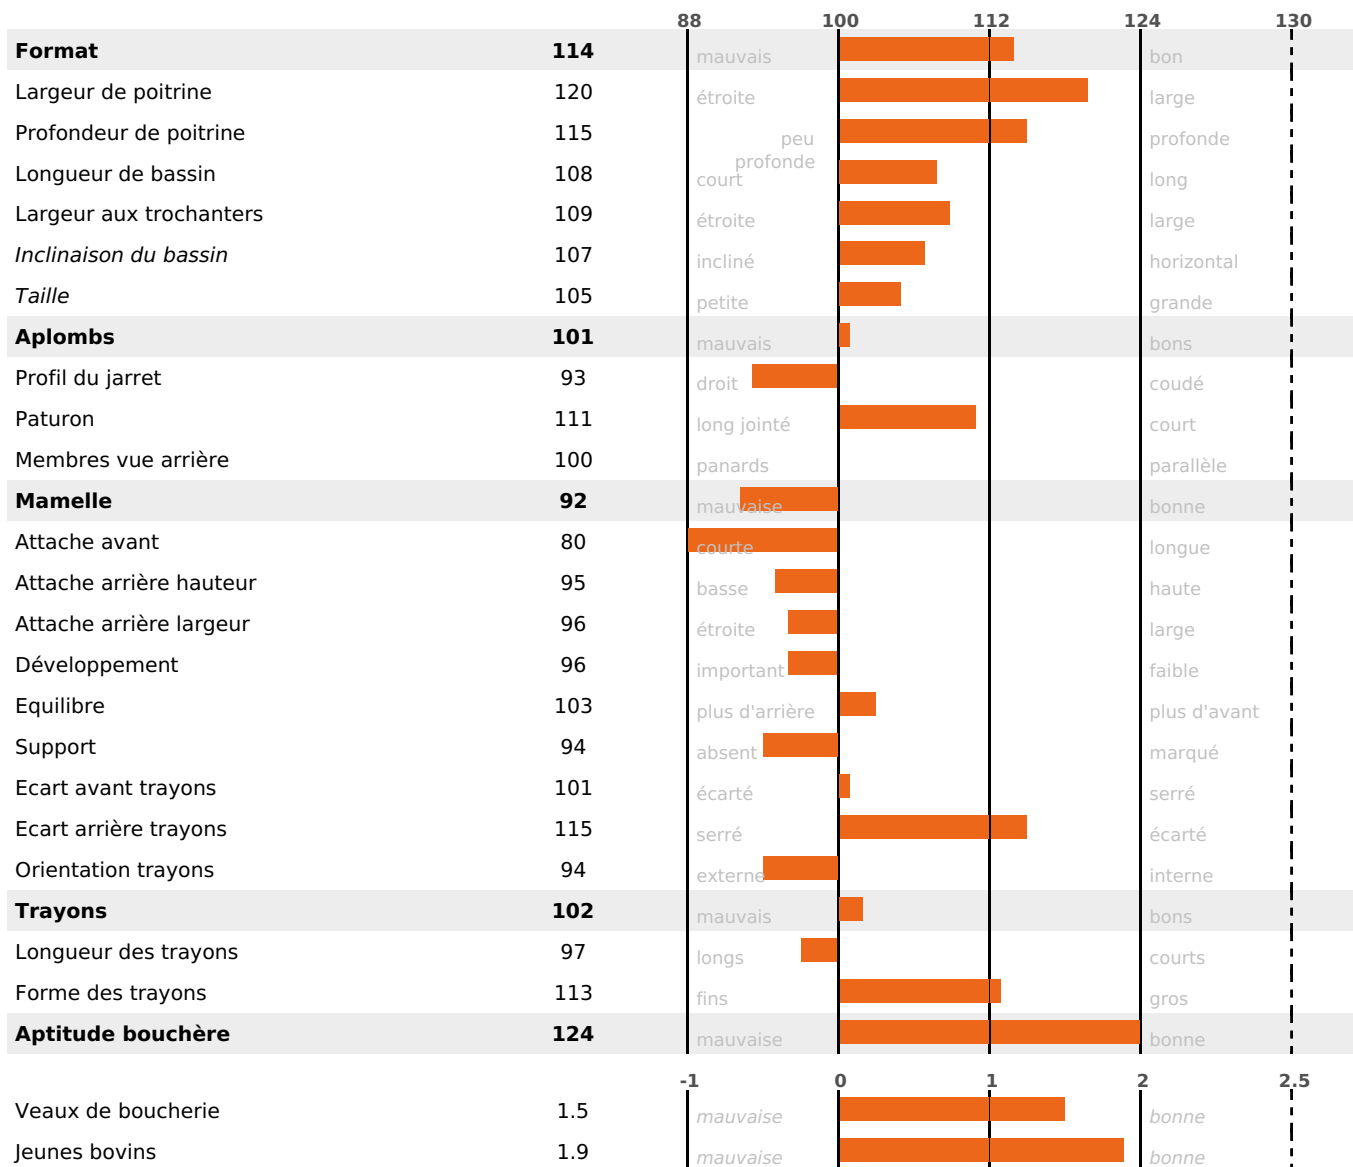

### PRODUCTION

Synthèse laitière -25

92 fille(s) - 90 troupeau(x) - **CD 94%**

LAIT	MP	MG	TP	TB	K-CAS	B-CAS
-563	-25	-5	-0.9	+3	AB	

### FONCTIONNELS

MILCA : MIF / MTCP : MTF  
MTETR : NC

NAI	VEL	VIN	VIV
90	92	90	95

### SANTÉ

NOU VEAU

77 fille(s) - 75 troupeau(x) - **CD 78**

FR 2528041469 - N° 74183

NAISSEUR : GAEC DES GAUFFRES

MÈRE : VOYELLE

4-253 7157KG 37 32,8