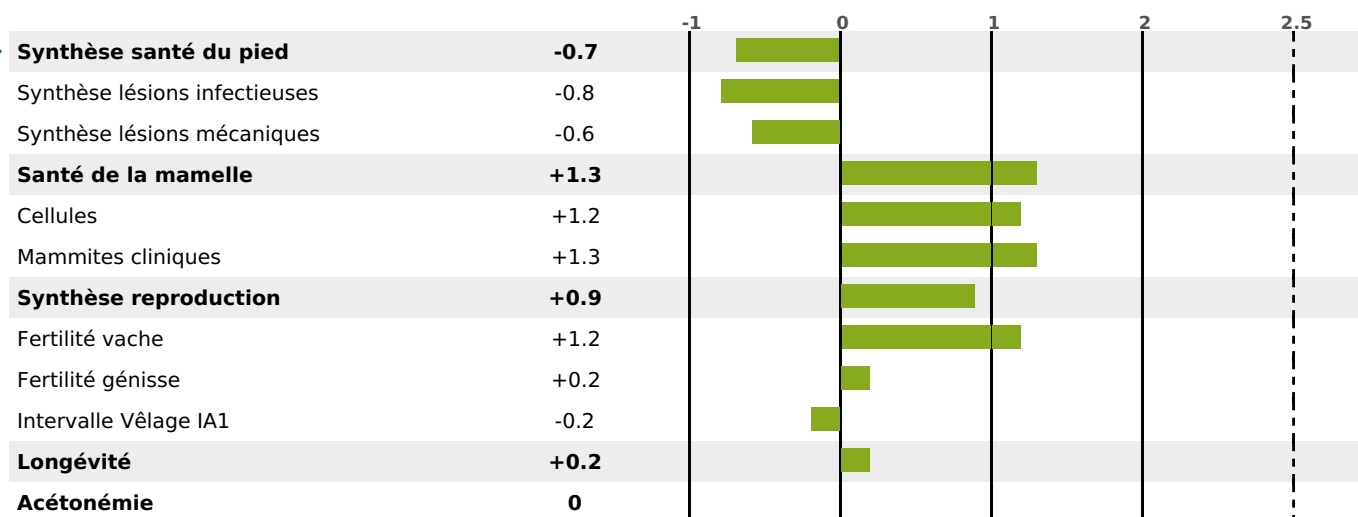

### FONCTIONNELS

MILCA : MIF / MTCP : MTF  
MTETR : NC

NAI	VEL	VIN	VIV
90	92	90	95

### SANTÉ

NOU VEAU

77 fille(s) - 75 troupeau(x) - **CD 78**

FR 2528041469 - N° 74183

NAISSEUR : GAEC DES GAUFFRES

MÈRE : VOYELLE

4-253 7157KG 37 32,8