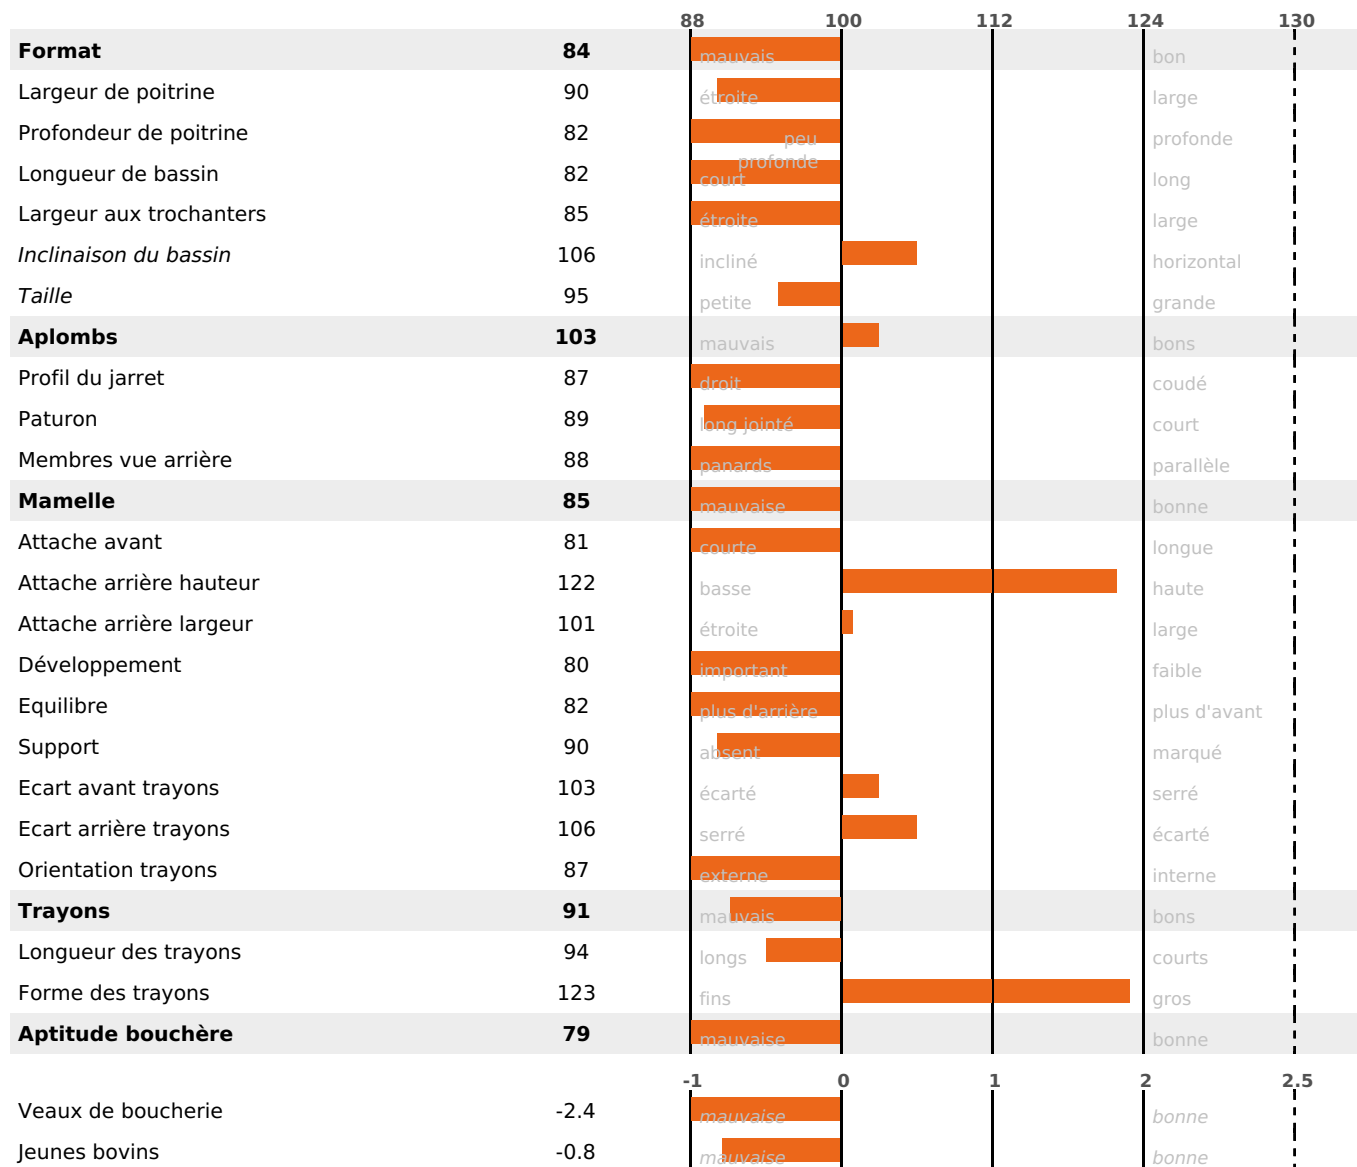

PRODUCTION

Synthèse laitière -1

85 fille(s) - 79 troupeau(x) - **CD 94%**

LAIT	MP	MG	TP	TB	K-CAS	B-CAS
+452	+1	+7	-2.2	-1.9	AB	

FONCTIONNELS

MILCA : MIF / MTCP : MTF
MTETR : NC

NAI	VEL	VIN	VIV
95	91	95	95

SANTÉ

NOU VEAU

67 fille(s) - 63 troupeau(x) - **CD 77**

FR 2525124184 - N° 73269

NAISSEUR : M GUY ANDRE

MÈRE : TOISON DOR

3-304 11081KG 37 33,1