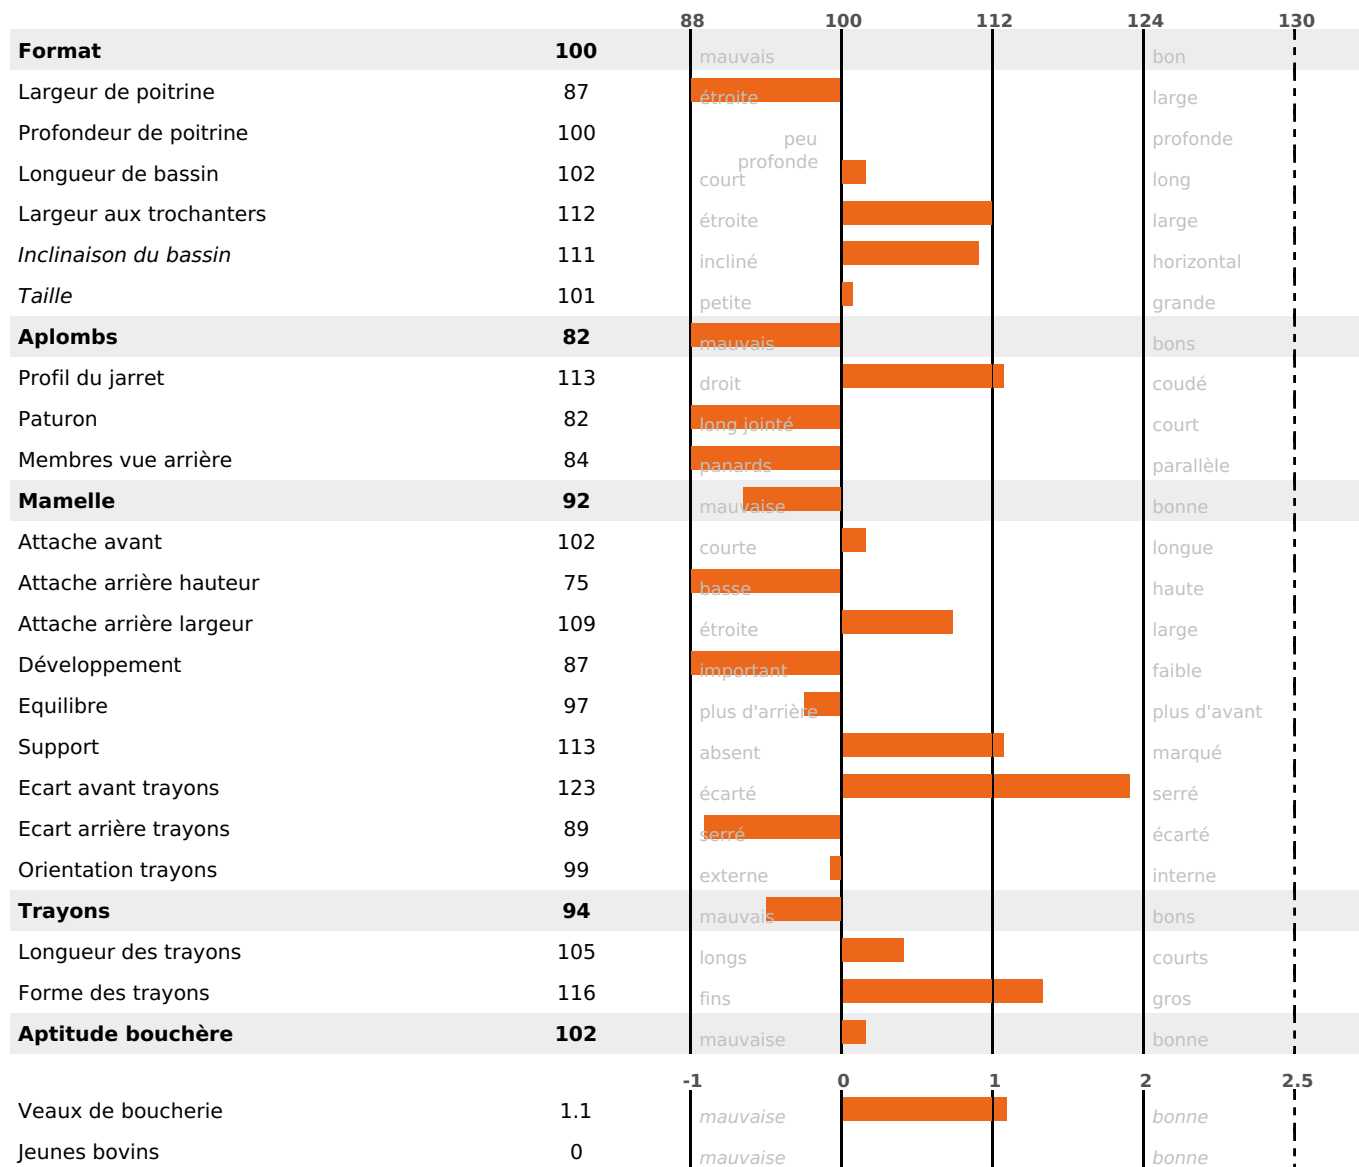

### PRODUCTION

Synthèse laitière **-31**

59 fille(s) - 58 troupeau(x) - **CD 91%**

LAIT	MP	MG	TP	TB	K-CAS	B-CAS
-516	-28	-14	-1.7	+1.2	AA	

### FONCTIONNELS

MILCA : MIF / MTCP : MTC  
MTETR : NC

NAI	VEL	VIN	VIV
74	83	76	91

### SANTÉ

NOU VEAU

48 fille(s) - 48 troupeau(x) - **CD 74**

FR 7120227143 - N° 74700  
 NAISSSEUR : M CORDIER PIERRE  
 MÈRE : URANIE  
 3-305 11408KG 35 34,7