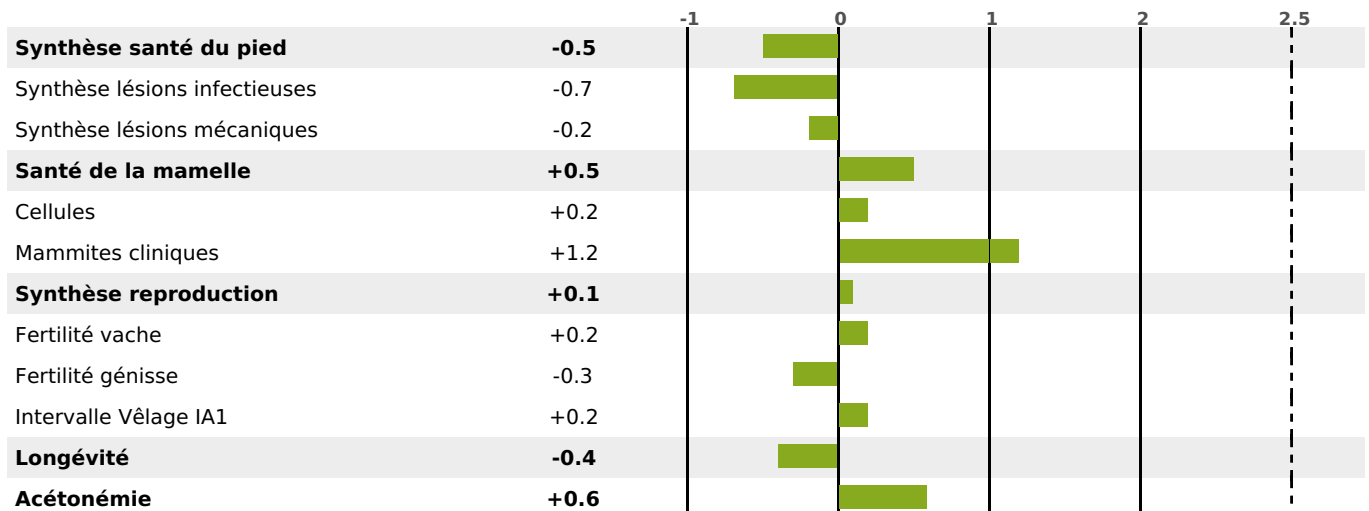

SANTÉ

NOU VEAU