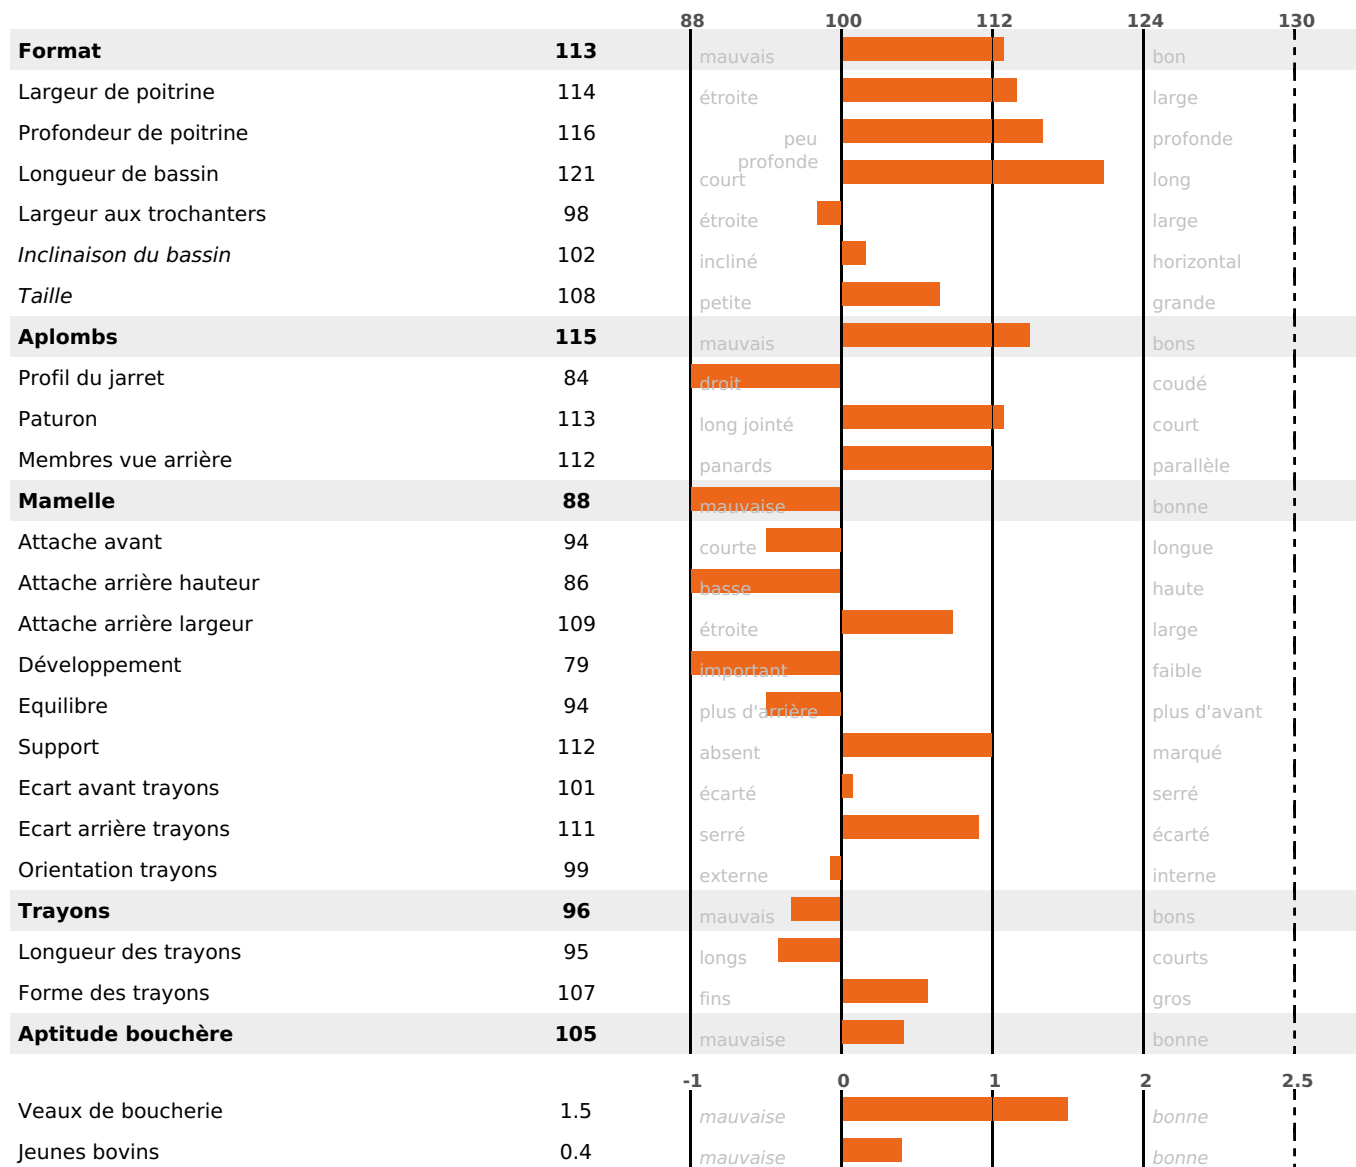

### PRODUCTION

Synthèse laitière -8

255 fille(s) - 239 troupeau(x) - **CD 95%**

LAIT	MP	MG	TP	TB	K-CAS	B-CAS
-78	-4	-17	-0.2	-1.9	<b>AB</b>	

### FONCTIONNELS

MILCA : MIF / MTCP : MTF  
MTETR : NC

NAI	VEL	VIN	VIV
59	90	95	95

### SANTÉ

NOU VEAU

179 fille(s) - 170 troupeau(x) - **CD 87**

FR 4241371138 - N° 75807  
 NAISSSEUR : GAEC DE L'HOPITAL  
 MÈRE : UNANIME  
 6-305 11363KG 39,5 33,8