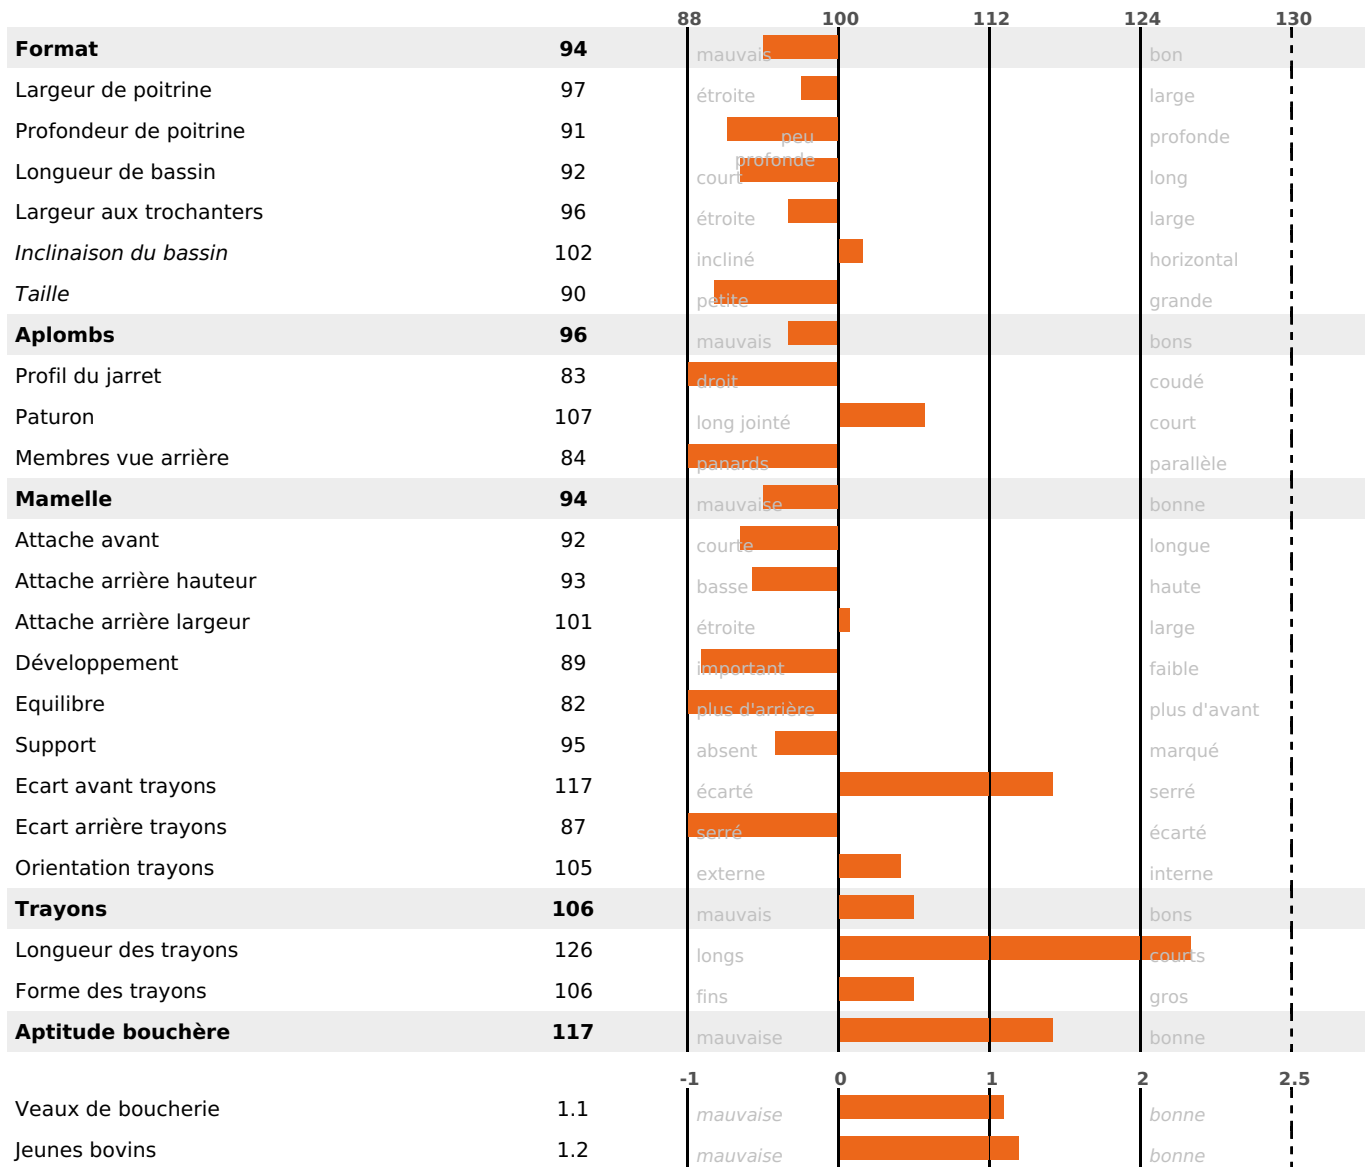

CROCKET

ISU

REDON / LECUYER / INDUVI

87

PRODUCTION

Synthèse laitière -15

1469 fille(s) - 1087 troupeau(x) - **CD 95%**

LAIT	MP	MG	TP	TB	K-CAS	B-CAS
-12	-13	-2	-1.9	-0.3	BB	A1A2

FONCTIONNELS

MILCA : MIF / MTCP : MTF

MTETR : NC

NAI	VEL	VIN	VIV
81	88	61	84

SANTÉ

NOU
VEAU

1134 fille(s) - 848 troupeau(x) - **CD 95**

FR 7034632469 - N° 73166

NAISSEUR : GAEC DOILLON

MÈRE : TISANE

4-305 11411KG 41,2 34,7