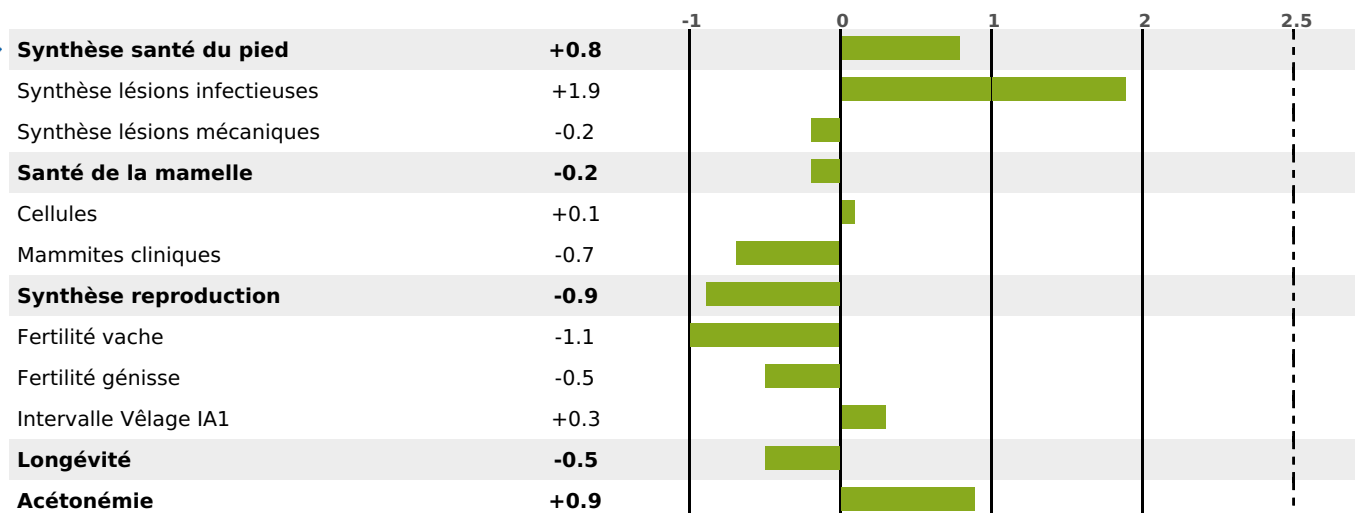

FONCTIONNELS

MILCA : MIF / MTCP : MTF

MTETR : NC

NAI	VEL	VIN	VIV
81	88	61	84

SANTÉ

NOU
VEAU

1134 fille(s) - 848 troupeau(x) - **CD 95**

FR 7034632469 - N° 73166

NAISSEUR : GAEC DOILLON

MÈRE : TISANE

4-305 11411KG 41,2 34,7