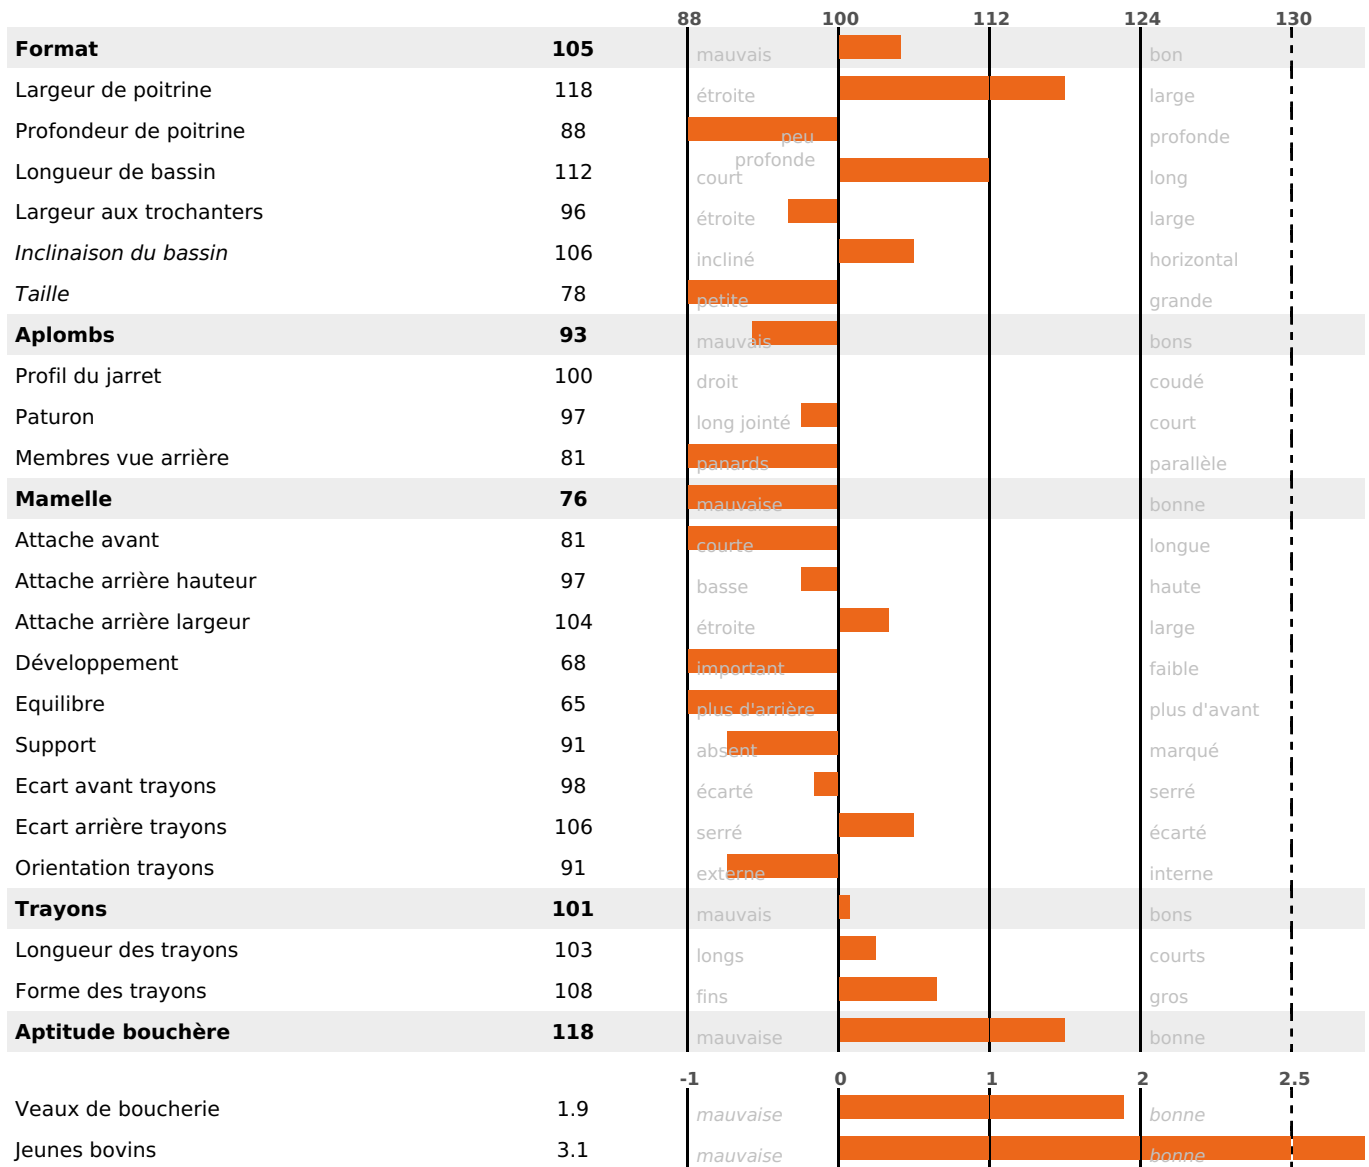

PRODUCTION

Synthèse laitière -9

100 fille(s) - 92 troupeau(x) - **CD 94%**

LAIT	MP	MG	TP	TB	K-CAS	B-CAS
-235	-5	-19	+0.4	-1.5	BB	

FONCTIONNELS

MILCA : MIF / MTCP : MTF
MTETR : NC

NAI	VEL	VIN	VIV
92	86	87	95

SANTÉ

NOU VEAU

80 fille(s) - 73 troupeau(x) - **CD 80**

FR 7034632474 - N° 73744

NAISSEUR : GAEC DOILLON

MÈRE : TISANE

4-305 11411KG 41,2 34,7