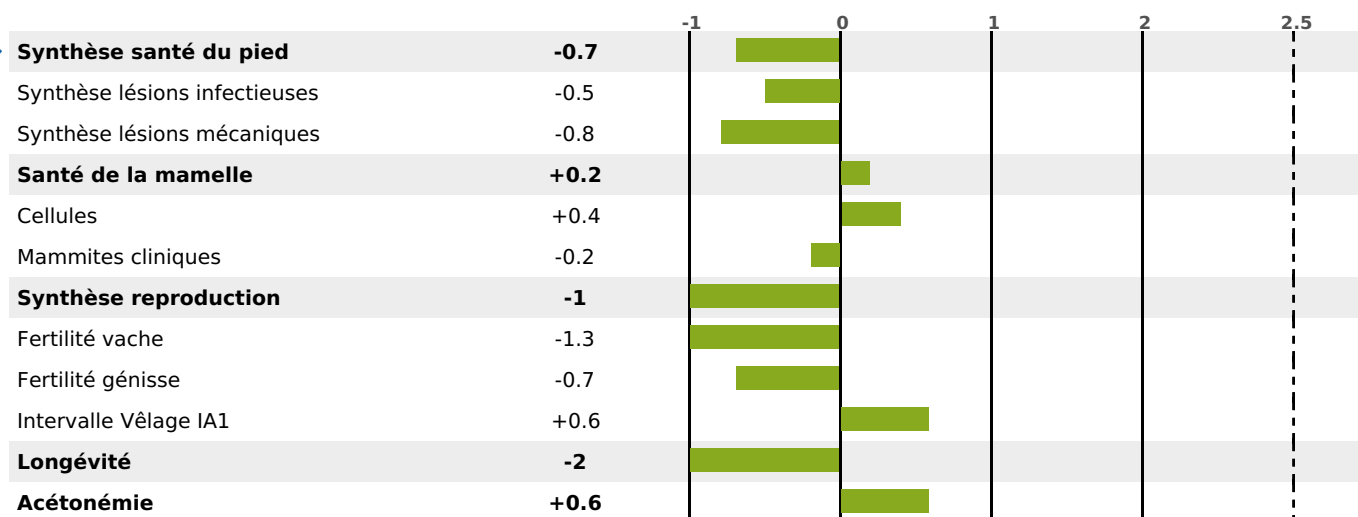

PRODUCTION

Synthèse laitière -9

100 fille(s) - 92 troupeau(x) - **CD 94%**

LAIT	MP	MG	TP	TB	K-CAS	B-CAS
-235	-5	-19	+0.4	-1.5	BB	

FONCTIONNELS

MILCA : MIF / MTCP : MTF
MTETR : NC

NAI	VEL	VIN	VIV
92	86	87	95

SANTÉ

NOU VEAU

80 fille(s) - 73 troupeau(x) - **CD 80**

FR 7034632474 - N° 73744

NAISSEUR : GAEC DOILLON

MÈRE : TISANE

4-305 11411KG 41,2 34,7