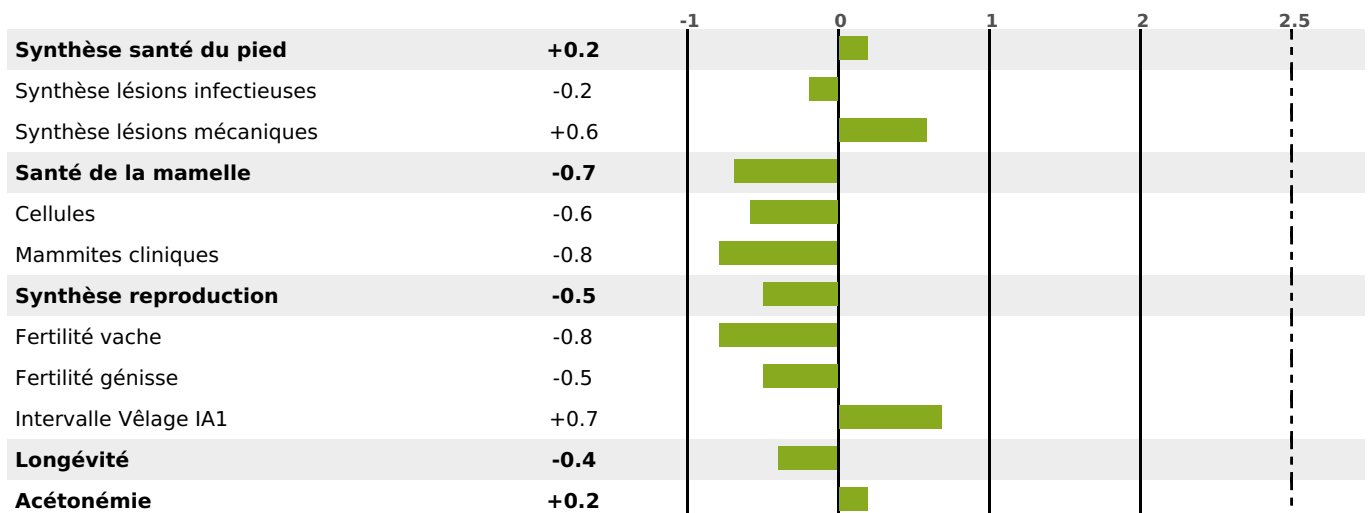

### FONCTIONNELS

MILCA : MIF / MTCP : MTF  
MTETR : NC

NAI	VEL	VIN	VIV
95	94	88	95

### SANTÉ

NOU VEAU

69 fille(s) - 68 troupeau(x) - **CD 79**

FR 7402193488 - N° 74190

NAISSEUR : GAEC DE COMBASSERON

MÈRE : ROSALIE

3-305 13578KG 40,5 35,7