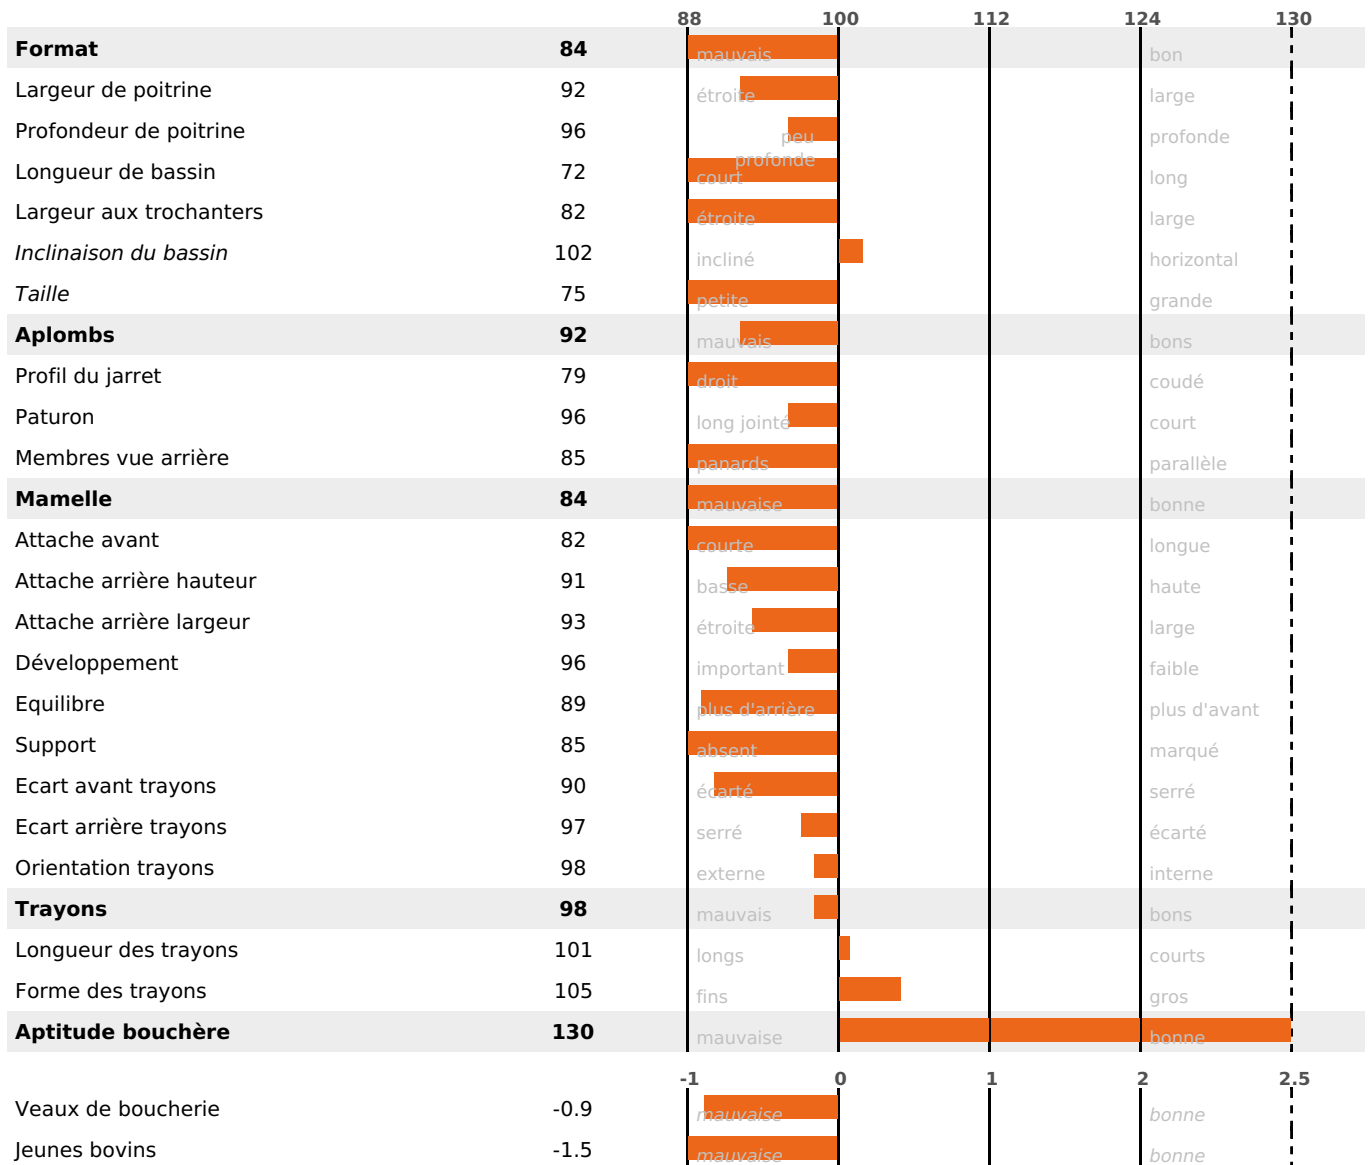

### FONCTIONNELS

MILCA : MIF / MTCP : MTF  
MTETR : NC

NAI	VEL	VIN	VIV
95	94	88	95

### SANTÉ

NOU VEAU

69 fille(s) - 68 troupeau(x) - **CD 79**

FR 7402193488 - N° 74190

NAISSEUR : GAEC DE COMBASSERON

MÈRE : ROSALIE

3-305 13578KG 40,5 35,7