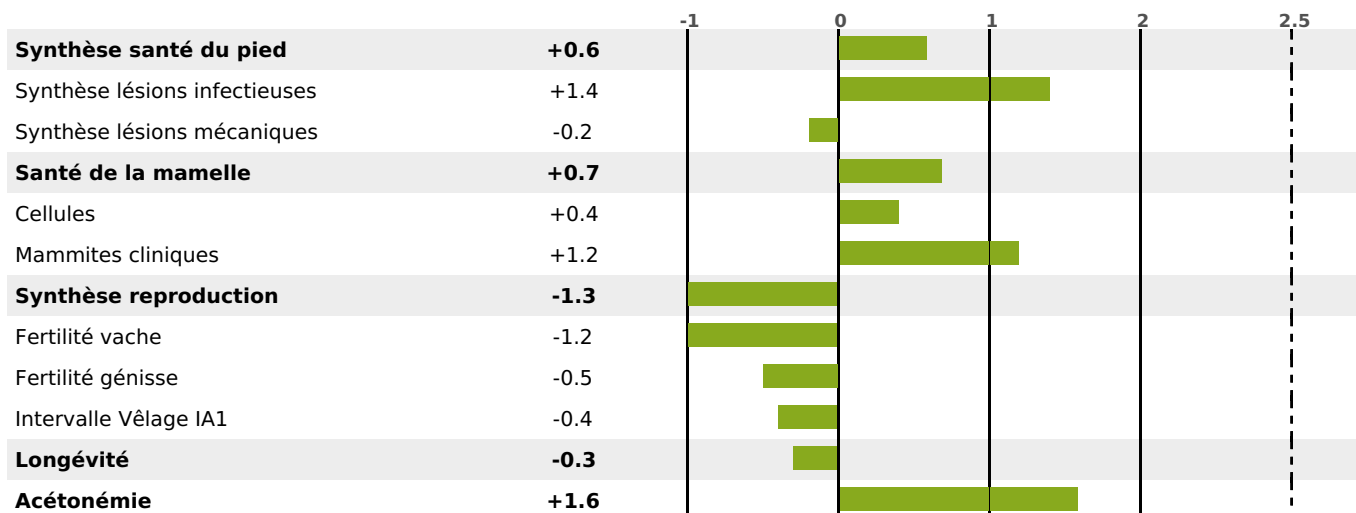

### FONCTIONNELS

MILCA : MIC / MTC : MTC

MTETR : NC

NAI	VEL	VIN	VIV
52	83	85	86

### SANTÉ

NOU VEAU

61 fille(s) - 59 troupeau(x) - **CD 76**

FR 2549521417 - N° 75111

NAISSEUR : GAEC BASSIGNOT TRONCIN

MÈRE : URNE

1-305 6988KG 37,1 35,4