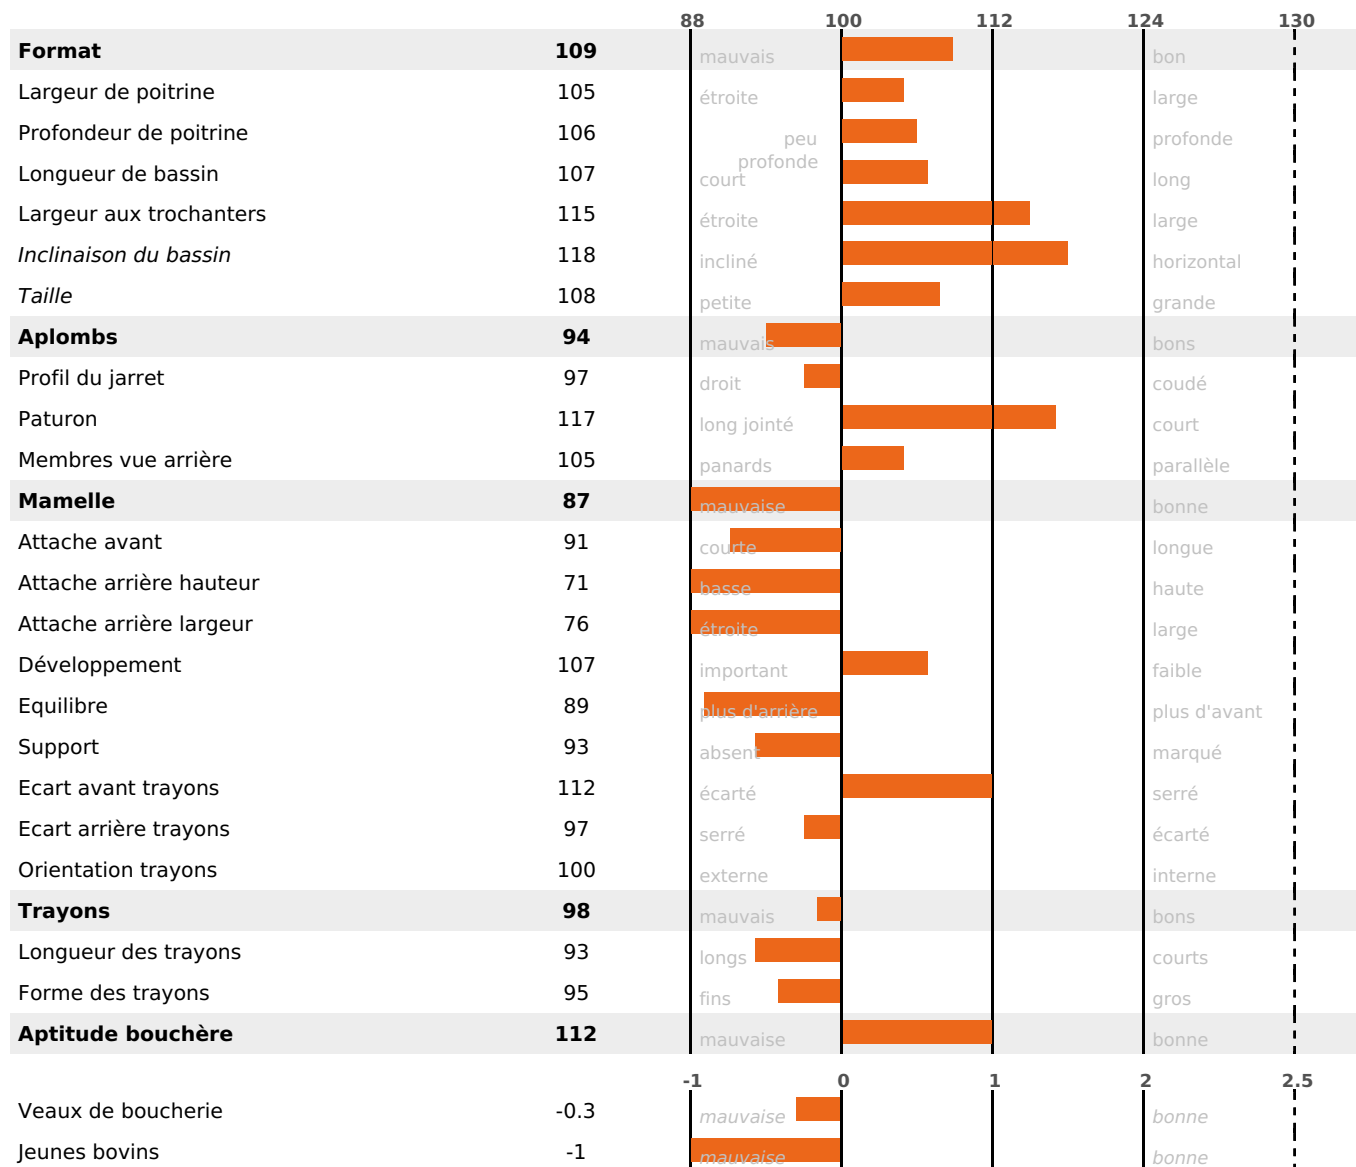

### PRODUCTION

Synthèse laitière -30

75 fille(s) - 73 troupeau(x) - **CD 93%**

LAIT	MP	MG	TP	TB	K-CAS	B-CAS
-452	-26	-16	-1.7	+0.1	AA	

### FONCTIONNELS

MILCA : MIC / MTC : MTC

MTETR : NC

NAI	VEL	VIN	VIV
52	83	85	86

### SANTÉ

NOU VEAU

61 fille(s) - 59 troupeau(x) - **CD 76**

FR 2549521417 - N° 75111

NAISSEUR : GAEC BASSIGNOT TRONCIN

MÈRE : URNE

1-305 6988KG 37,1 35,4