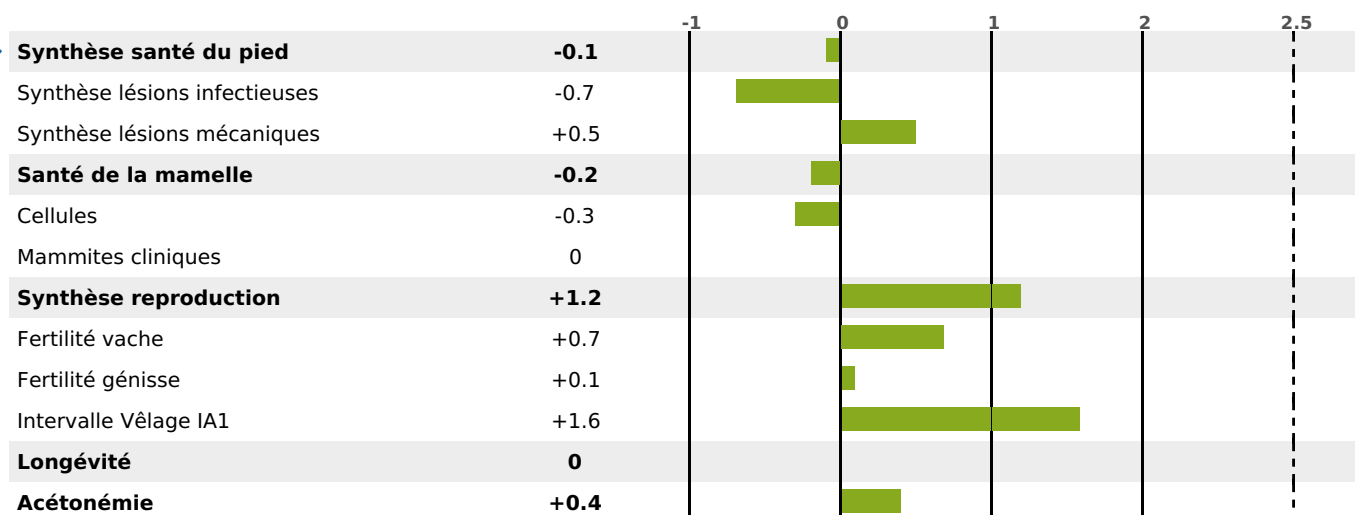

### FONCTIONNELS

MILCA : MIF / MTCP : MTC  
MTETR : NC

NAI	VEL	VIN	VIV
61	85	70	95

### SANTÉ

NOU  
VEAU

63 fille(s) - 59 troupeau(x) - **CD 78**

FR 7047888110 - N° 74695

NAISSEUR : GAEC DU PARTERRE

MÈRE : ALTESSE

2-305 9268KG 40,1 35,8