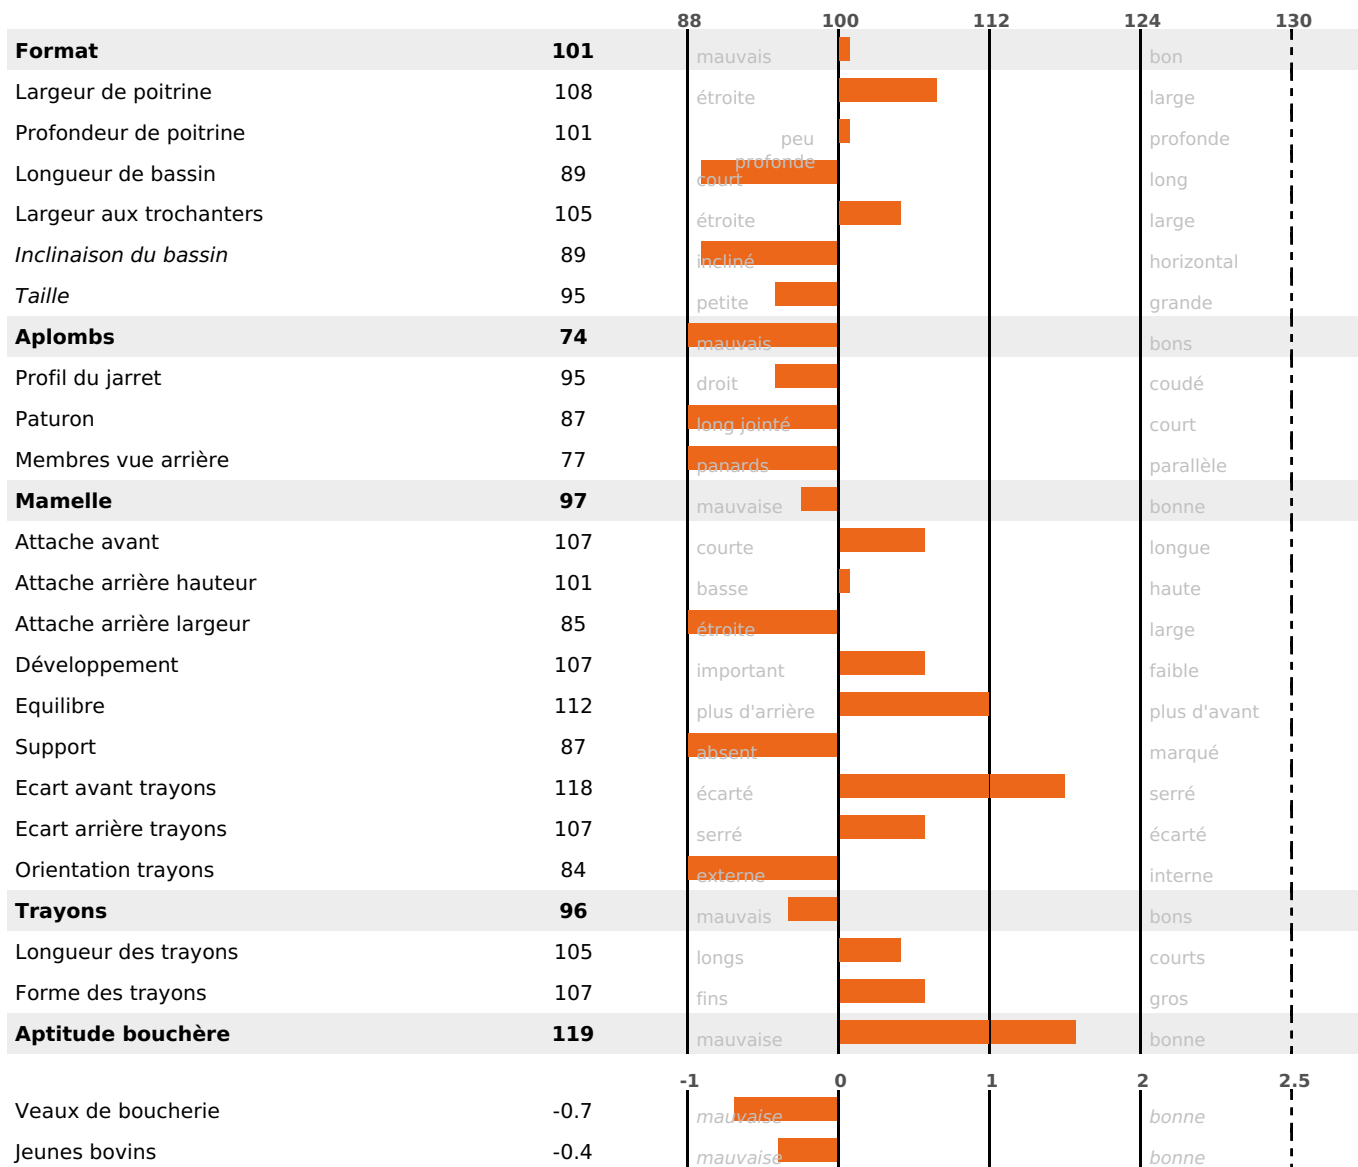

### FONCTIONNELS

MILCA : MIF / MTCP : MTC  
MTETR : NC

NAI	VEL	VIN	VIV
61	85	70	95

### SANTÉ

NOU  
VEAU

63 fille(s) - 59 troupeau(x) - **CD 78**

FR 7047888110 - N° 74695

NAISSEUR : GAEC DU PARTERRE

MÈRE : ALTESSE

2-305 9268KG 40,1 35,8