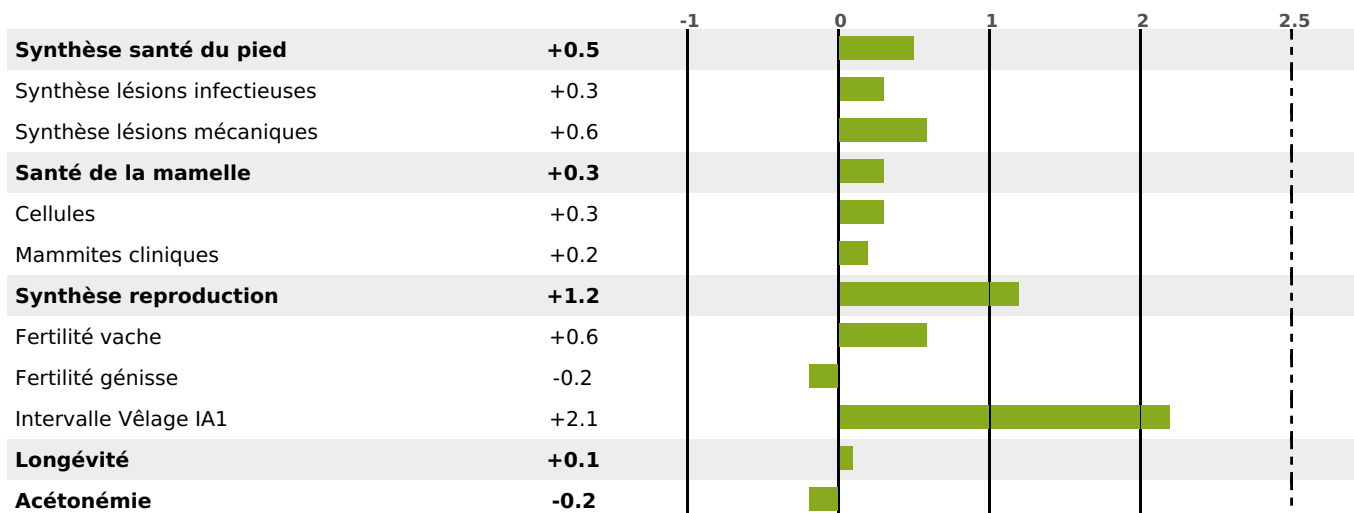

FONCTIONNELS

MILCA : MIF / MTCP : MTF
MTETR : NC

| NAI | VEL | VIN | VIV |
|-----|-----|-----|-----|
| 95 | 95 | 95 | 95 |

SANTÉ

NOU VEAU

183 fille(s) - 174 troupeau(x) - **CD 87**

FR 2537982216 - N° 75952
 NAISSSEUR : M DUQUET GILLES
 MÈRE : URAWA
 5-293 11284KG 35,6 33,8