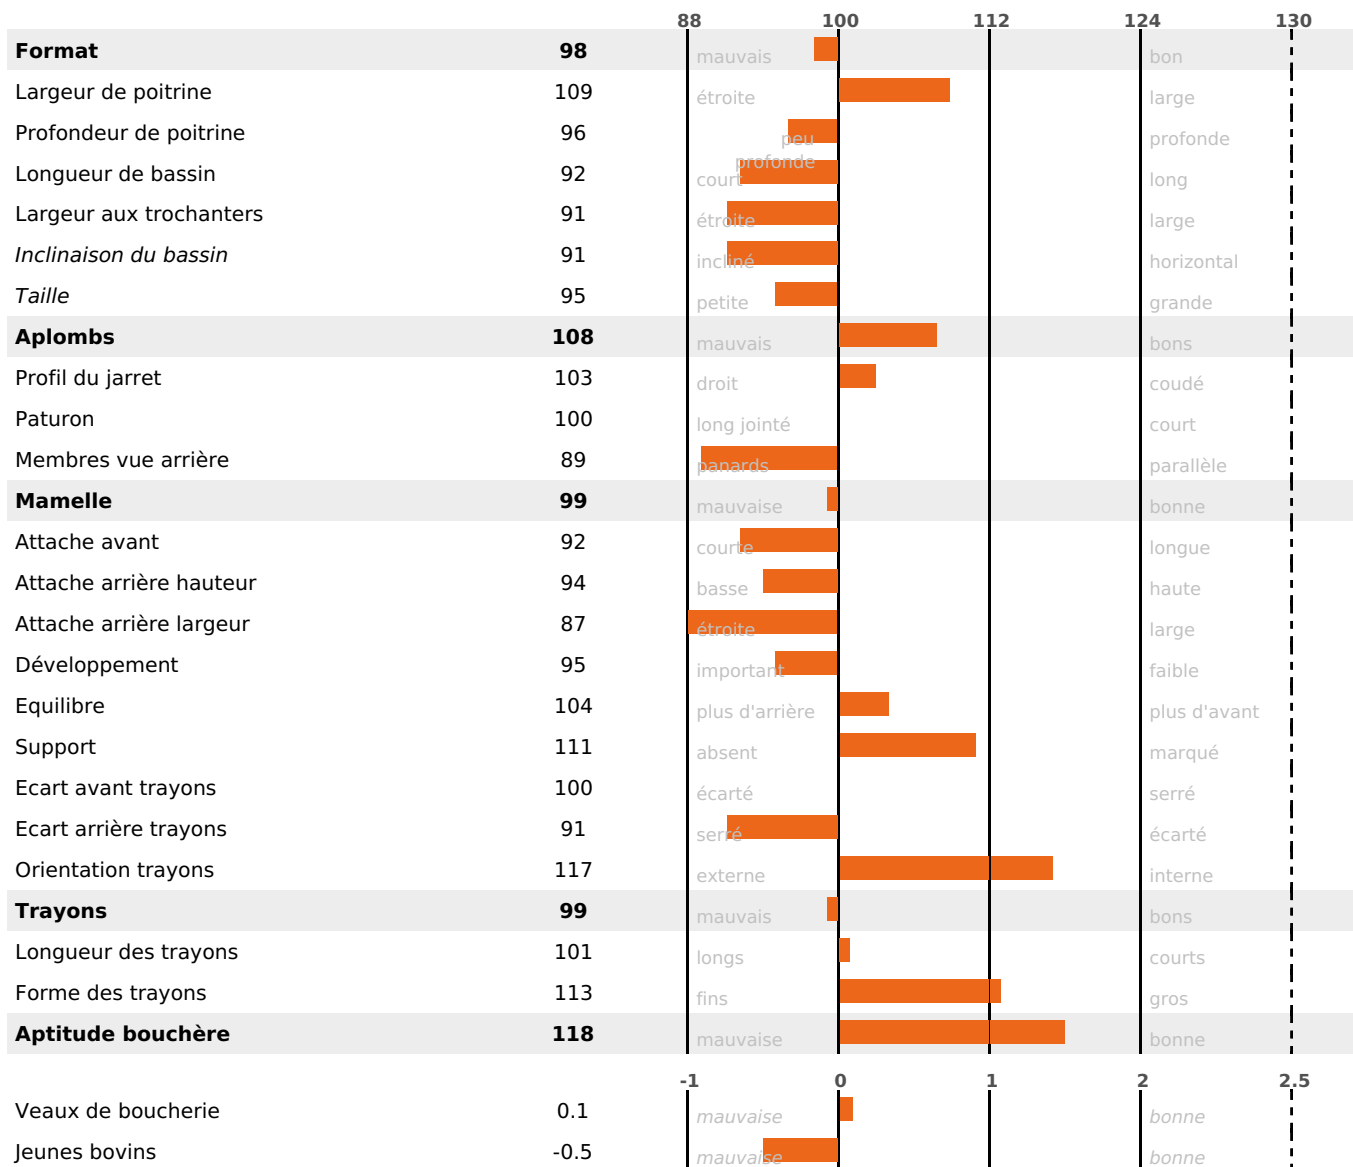

PRODUCTION

Synthèse laitière -12

247 fille(s) - 232 troupeau(x) - **CD 95%**

| LAIT | MP | MG | TP | TB | K-CAS | B-CAS |
|------|----|-----|------|------|-------|-------|
| +6 | -7 | -14 | -1.2 | -2.1 | BB | A2A2 |

FONCTIONNELS

MILCA : MIF / MTCP : MTF
MTETR : NC

| NAI | VEL | VIN | VIV |
|-----|-----|-----|-----|
| 95 | 95 | 95 | 95 |

SANTÉ

NOU VEAU

183 fille(s) - 174 troupeau(x) - **CD 87**

FR 2537982216 - N° 75952
 NAISSSEUR : M DUQUET GILLES
 MÈRE : URAWA
 5-293 11284KG 35,6 33,8