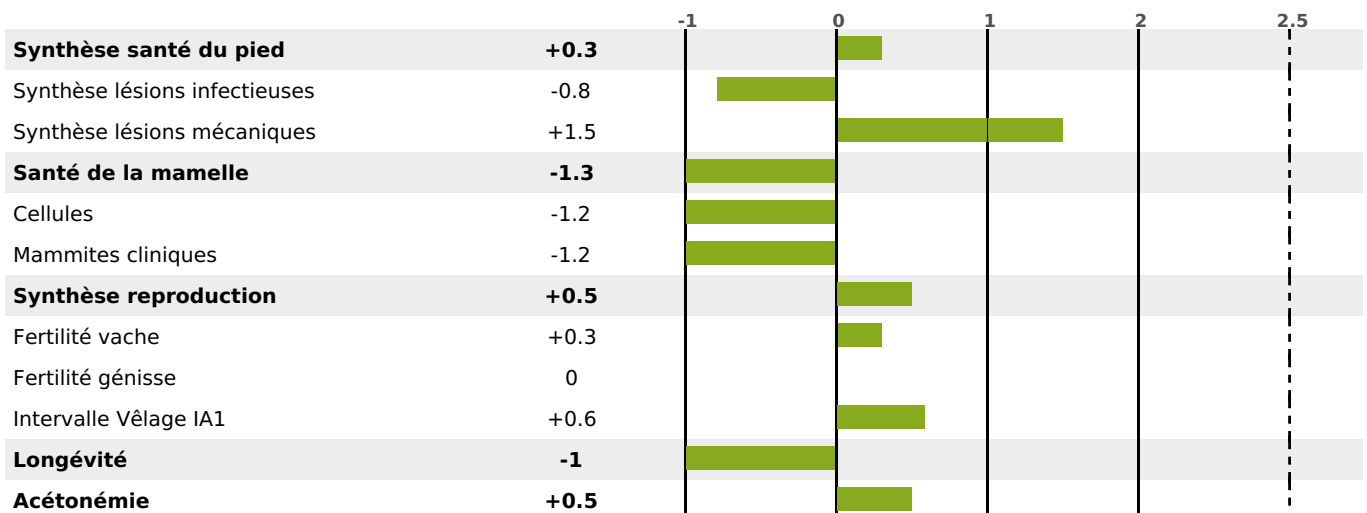

PRODUCTION

Synthèse laitière -12

213 fille(s) - 200 troupeau(x) - **CD 95%**

LAIT	MP	MG	TP	TB	K-CAS	B-CAS
-133	-7	-20	-0.4	-2.2	AB	

FONCTIONNELS

MILCA : MIC / MTCP : MTF
MTETR : NC

NAI	VEL	VIN	VIV
87	83	93	95

SANTÉ

NOU
VEAU

160 fille(s) - 150 troupeau(x) - **CD 85**

FR 7028452976 - N° 77475

NAISSEUR : EARL RAVRY

MÈRE : ULKA

2-305 10204KG 40,6 36,8