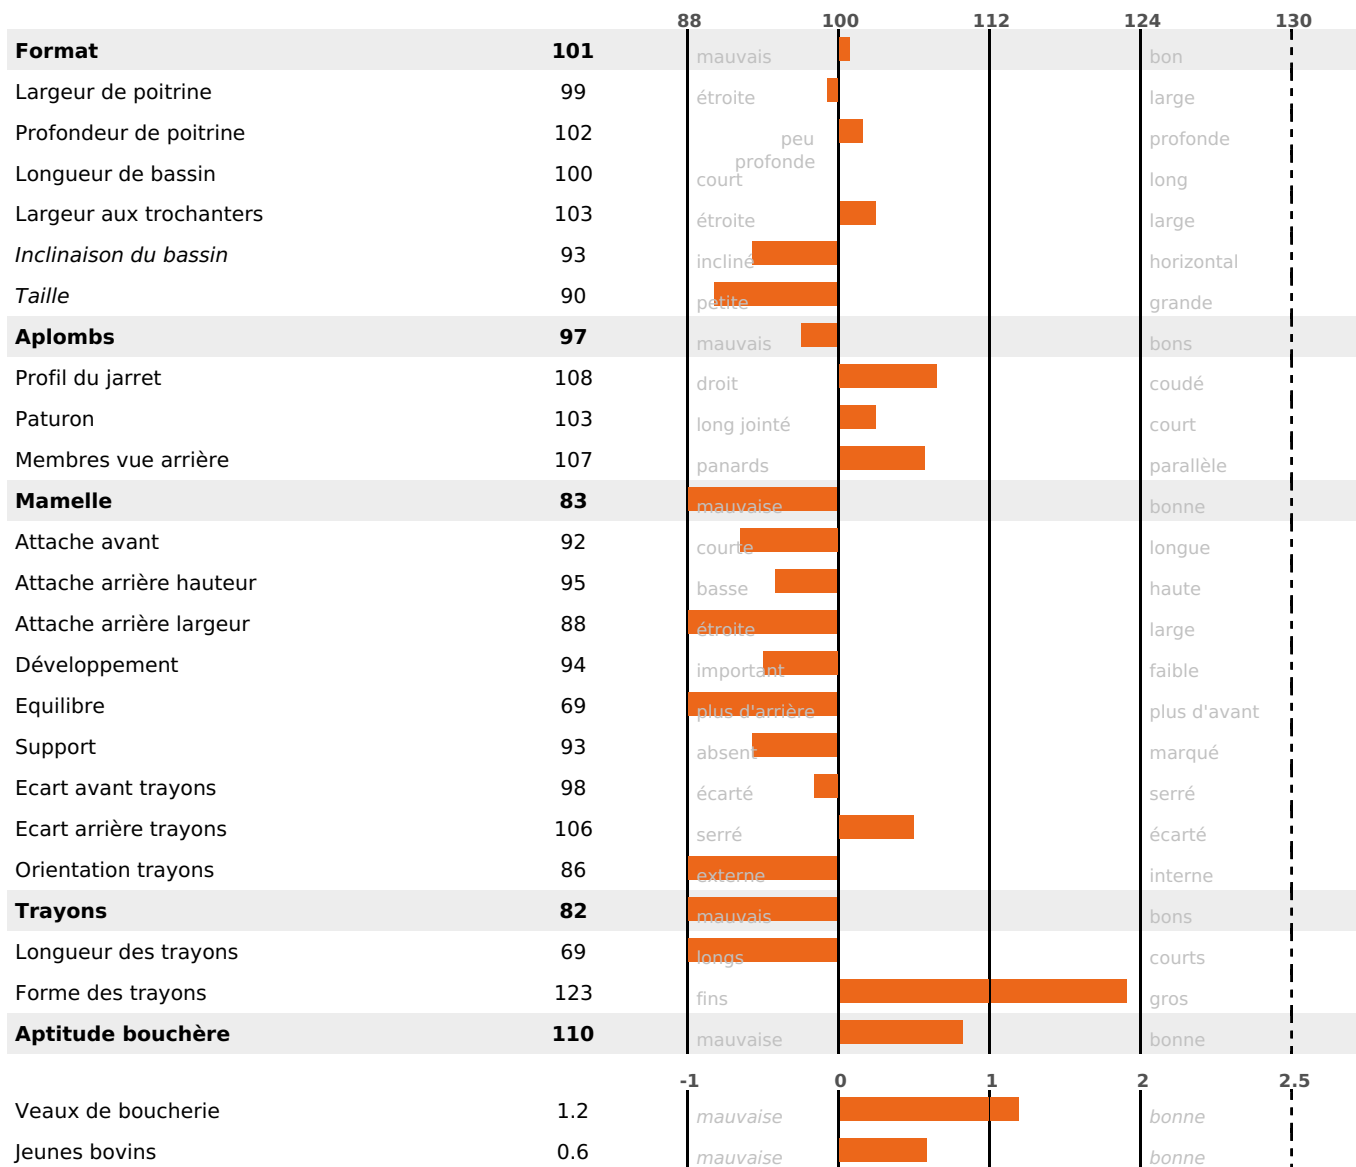

PRODUCTION

Synthèse laitière -12

213 fille(s) - 200 troupeau(x) - **CD 95%**

LAIT	MP	MG	TP	TB	K-CAS	B-CAS
-133	-7	-20	-0.4	-2.2	AB	

FONCTIONNELS

MILCA : MIC / MTCP : MTF
MTETR : NC

NAI	VEL	VIN	VIV
87	83	93	95

SANTÉ

NOU
VEAU

160 fille(s) - 150 troupeau(x) - **CD 85**

FR 7028452976 - N° 77475

NAISSEUR : EARL RAVRY

MÈRE : ULKA

2-305 10204KG 40,6 36,8