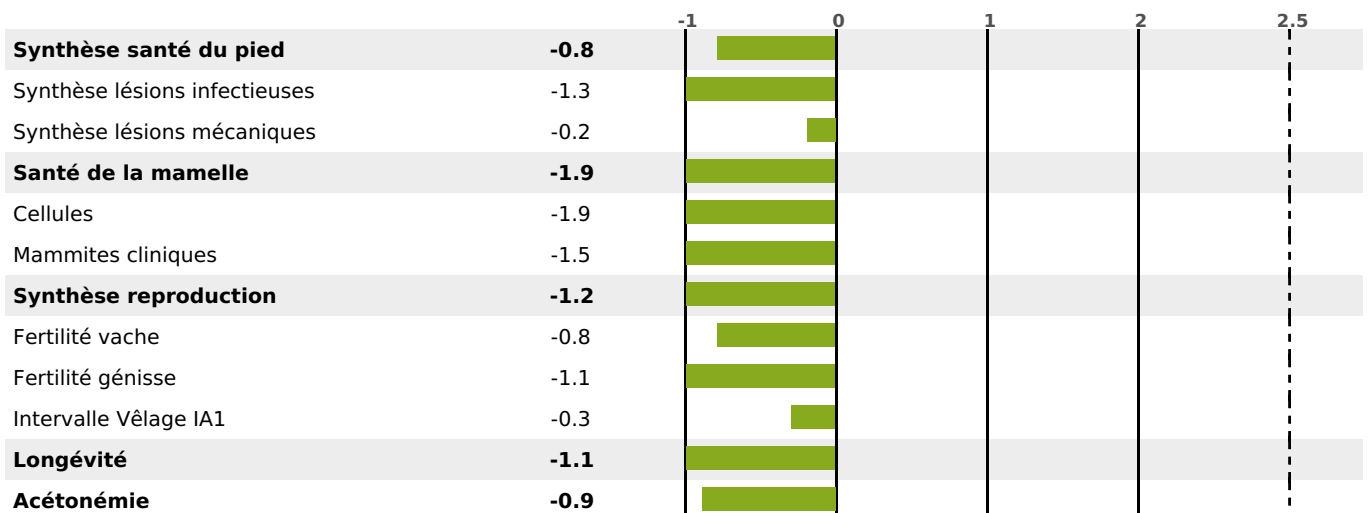

### FONCTIONNELS

MILCA : MIF / MTCP : MTF  
MTETR : NC

NAI	VEL	VIN	VIV
<b>95</b>	<b>79</b>	<b>94</b>	<b>95</b>

### SANTÉ

NOU  
VEAU

47 fille(s) - 37 troupeau(x) - **CD 78**

FR 8842264345 - N° 77494

NAISSEUR : GAEC DE COUCHAUMONT

MÈRE : URIONNE

4-305 9247KG 38,4 32,3