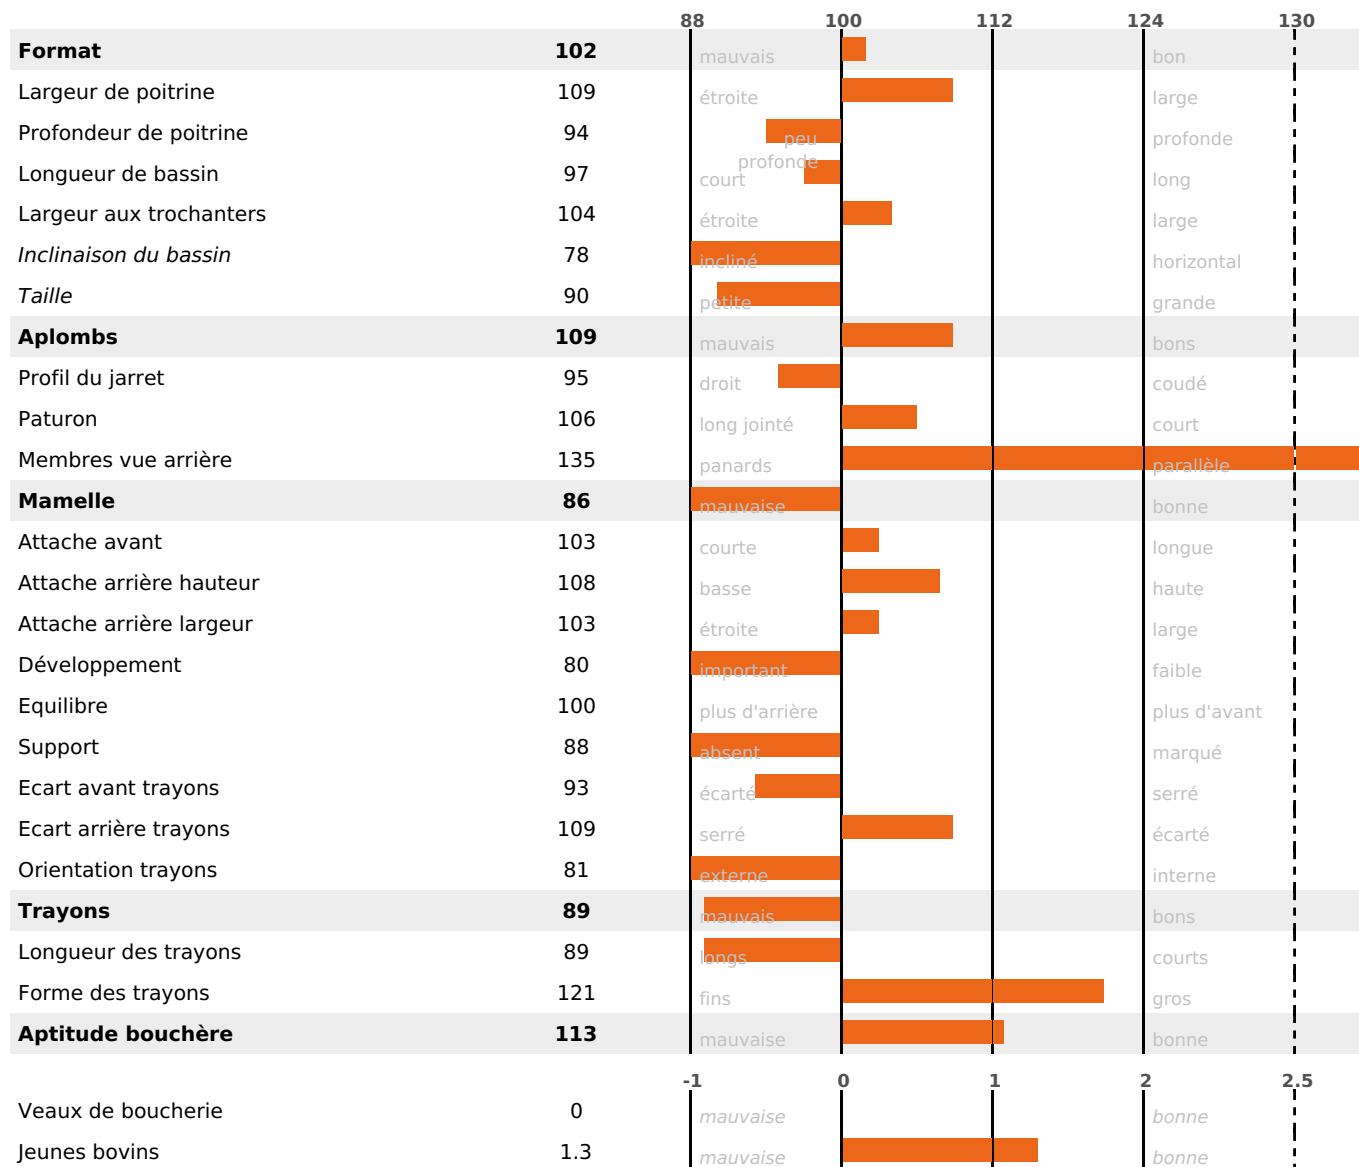

### PRODUCTION

Synthèse laitière **0**

54 fille(s) - 44 troupeau(x) - **CD 92%**

LAIT	MP	MG	TP	TB	K-CAS	B-CAS
<b>+553</b>	<b>+7</b>	<b>-12</b>	<b>-1.6</b>	<b>-5.2</b>	<b>BB</b>	

### FONCTIONNELS

MILCA : MIF / MTCP : MTF  
MTETR : NC

NAI	VEL	VIN	VIV
<b>95</b>	<b>79</b>	<b>94</b>	<b>95</b>

### SANTÉ

NOU  
VEAU

47 fille(s) - 37 troupeau(x) - **CD 78**

FR 8842264345 - N° 77494

NAISSEUR : GAEC DE COUCHAUMONT

MÈRE : URIONNE

4-305 9247KG 38,4 32,3