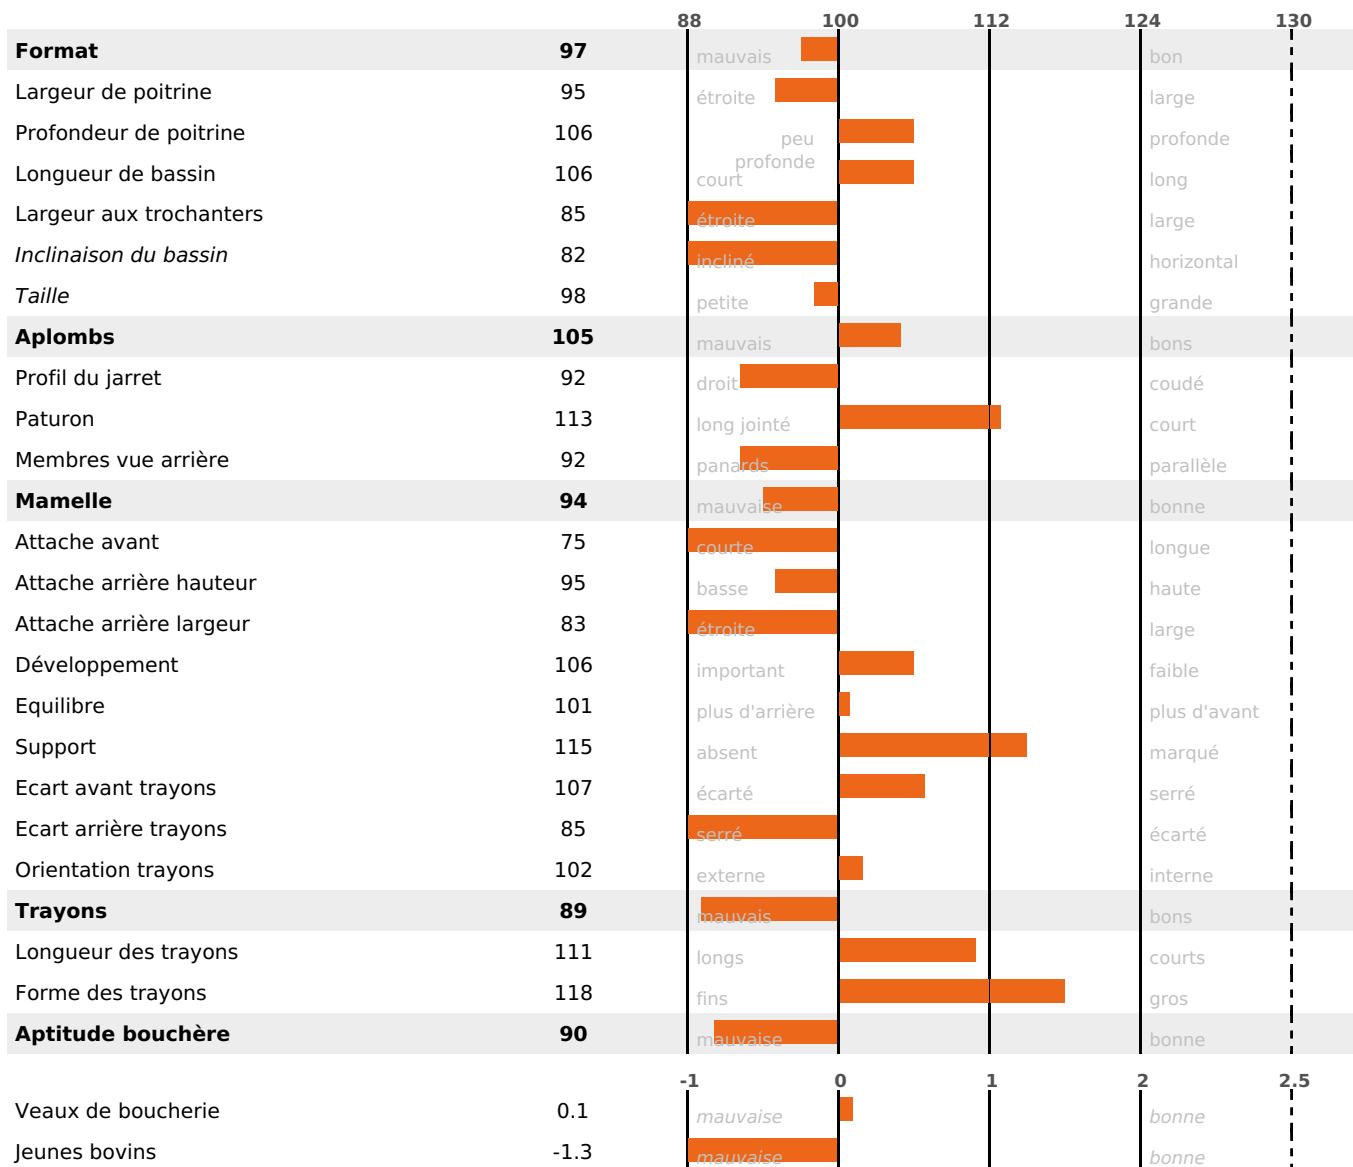

PRODUCTION

Synthèse laitière -28

205 fille(s) - 192 troupeau(x) - **CD 95%**

LAIT	MP	MG	TP	TB	K-CAS	B-CAS
-418	-19	-37	-0.9	-2.9	AB	

FONCTIONNELS

MILCA : MIF / MTCP : MTF
MTETR : NC

NAI	VEL	VIN	VIV
78	89	86	95

SANTÉ

NOU VEAU

152 fille(s) - 143 troupeau(x) - **CD 85**

FR 4308193330 - N° 76786
 NAISSEUR : GAEC DU MISTRAL
 MÈRE : ULTRA
 3-305 11923KG 37,9 33,2