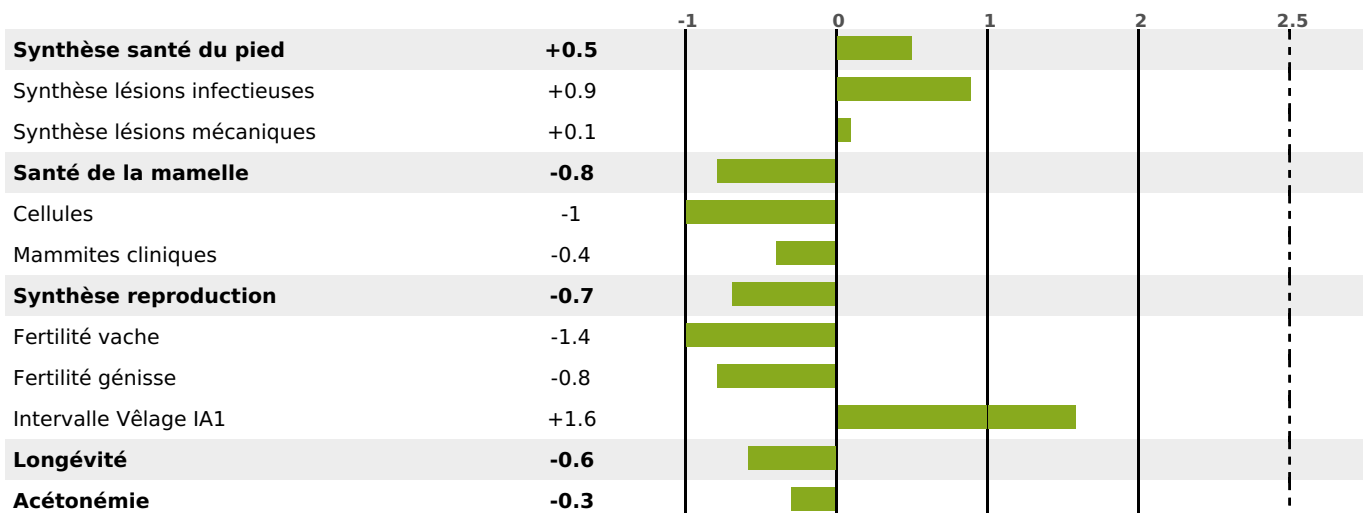

PRODUCTION

Synthèse laitière -28

205 fille(s) - 192 troupeau(x) - **CD 95%**

LAIT	MP	MG	TP	TB	K-CAS	B-CAS
-418	-19	-37	-0.9	-2.9	AB	

FONCTIONNELS

MILCA : MIF / MTCP : MTF
MTETR : NC

NAI	VEL	VIN	VIV
78	89	86	95

SANTÉ

NOU VEAU

152 fille(s) - 143 troupeau(x) - **CD 85**

FR 4308193330 - N° 76786
 NAISSEUR : GAEC DU MISTRAL
 MÈRE : ULTRA
 3-305 11923KG 37,9 33,2