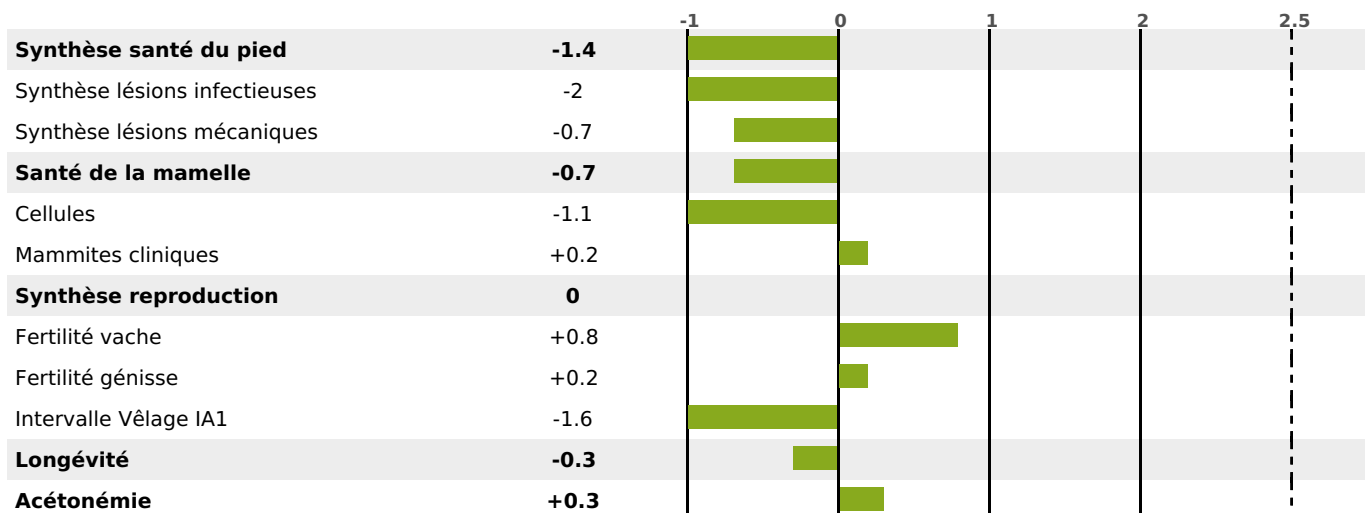

FONCTIONNELS

MILCA : MIF / MTCP : MTF
MTETR : NC

| NAI | VEL | VIN | VIV |
|-----|-----|-----|-----|
| 95 | 92 | 95 | 94 |

SANTÉ

NOU
VEAU

119 fille(s) - 113 troupeau(x) - **CD 83**

FR 7040683634 - N° 76793

NAISSEUR : GAEC PRESLOTS TRANNOY

MÈRE : VIGNETTE

3-305 11930KG 38,2 31,3