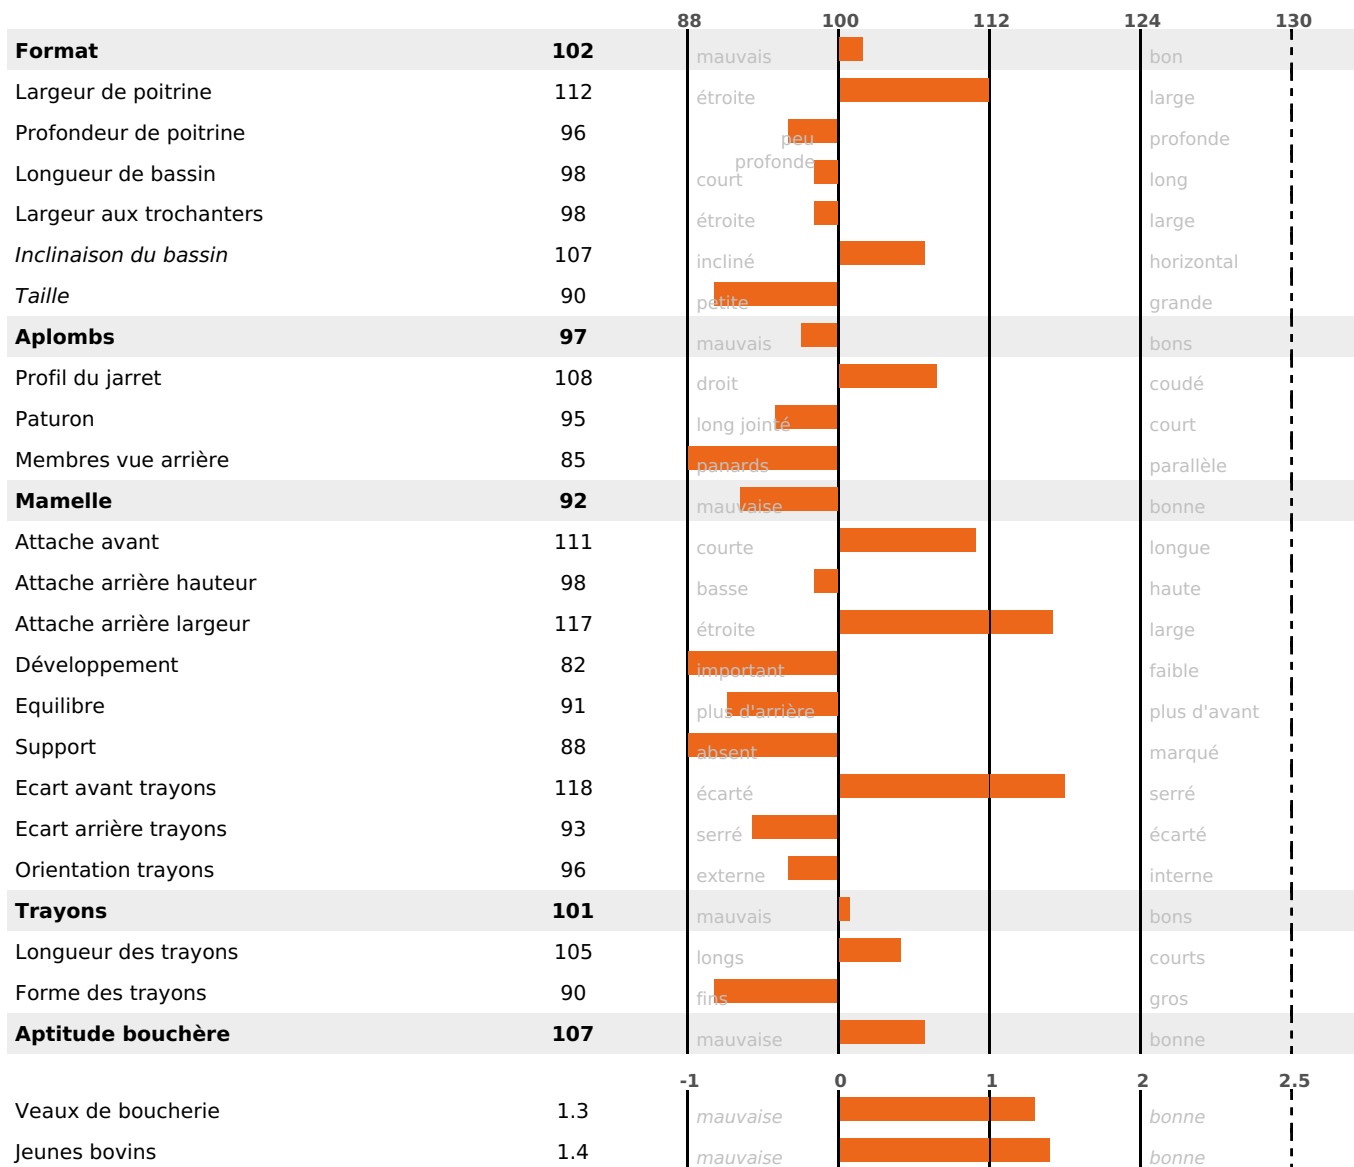

PRODUCTION

Synthèse laitière -22

175 fille(s) - 165 troupeau(x) - **CD 95%**

| LAIT | MP | MG | TP | TB | K-CAS | B-CAS |
|------|-----|-----|------|------|-------|-------|
| -156 | -17 | -13 | -1.9 | -0.9 | AB | |

FONCTIONNELS

MILCA : MIF / MTCP : MTF
MTETR : NC

| NAI | VEL | VIN | VIV |
|-----|-----|-----|-----|
| 95 | 92 | 95 | 94 |

SANTÉ

NOU
VEAU

119 fille(s) - 113 troupeau(x) - **CD 83**

FR 7040683634 - N° 76793

NAISSEUR : GAEC PRESLOTS TRANNOY

MÈRE : VIGNETTE

3-305 11930KG 38,2 31,3