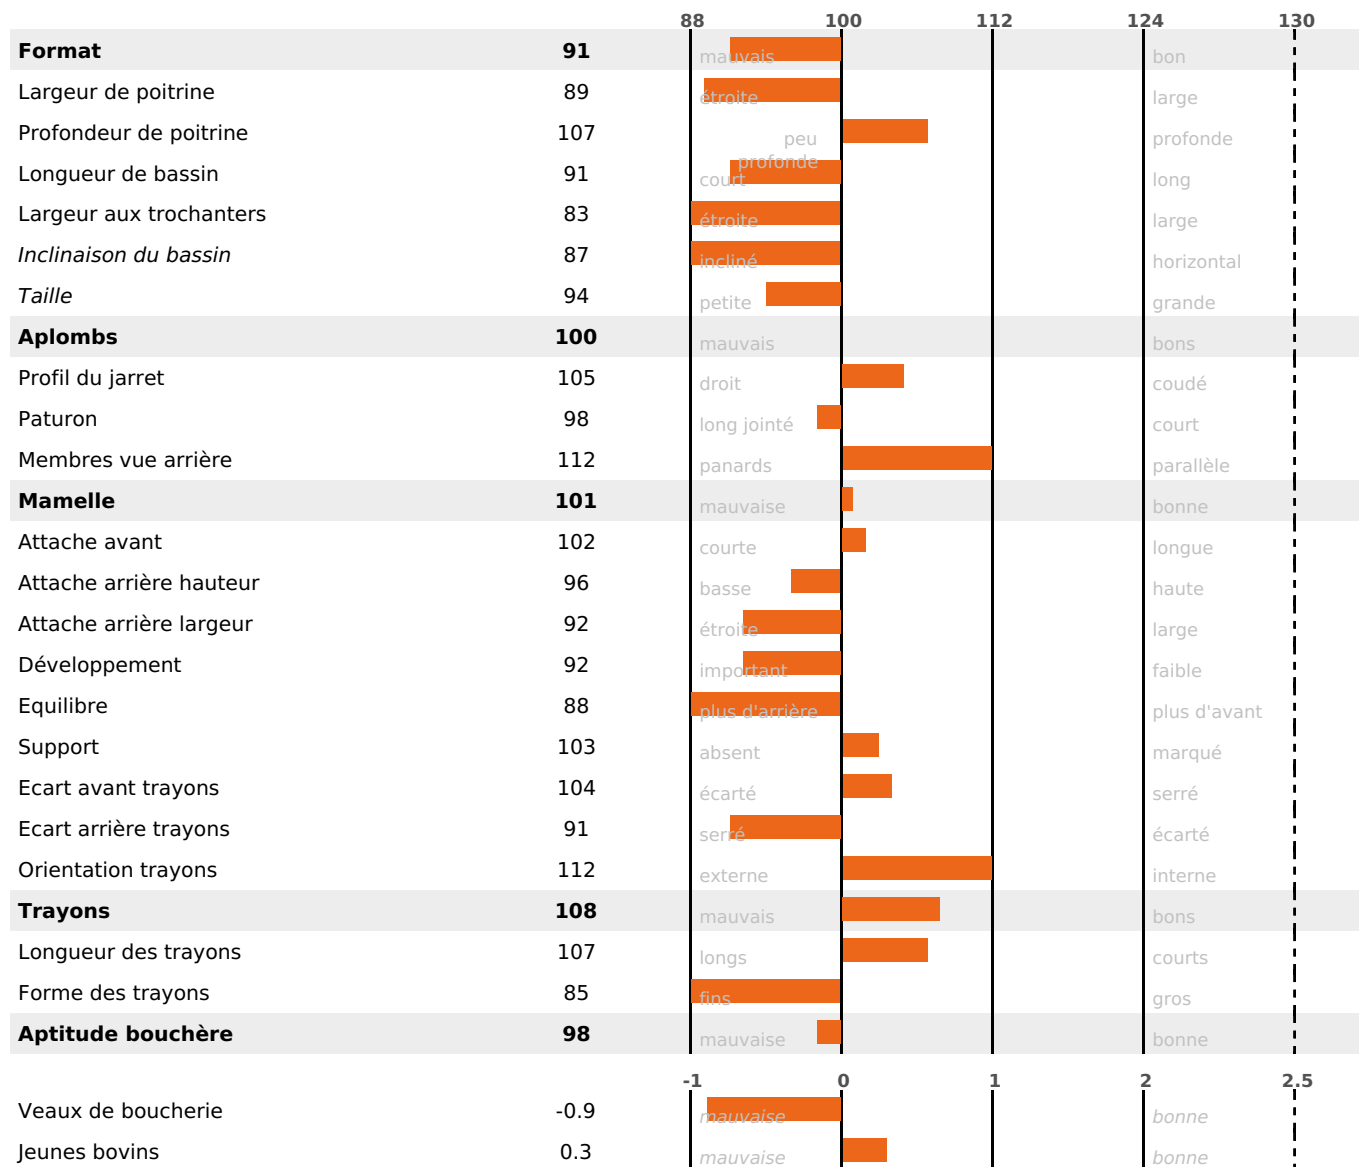

## PRODUCTION

Synthèse laitière +10

348 fille(s) - 313 troupeau(x) - **CD 95%**

LAIT	MP	MG	TP	TB	K-CAS	B-CAS
-147	+6	+7	+1.5	+1.8	<b>BB</b>	

## FONCTIONNELS

MILCA : MIF / MTCP : MTF  
MTETR : NC

NAI	VEL	VIN	VIV
92	95	87	94

## SANTÉ

NOU  
VEAU

272 fille(s) - 245 troupeau(x) - **CD 91**

FR 0108003638 - N° 76787  
 NAISSEUR : GAEC DES ACACIAS  
 MÈRE : 117 AUDITI  
 5-305 12200KG 39,3 35,9