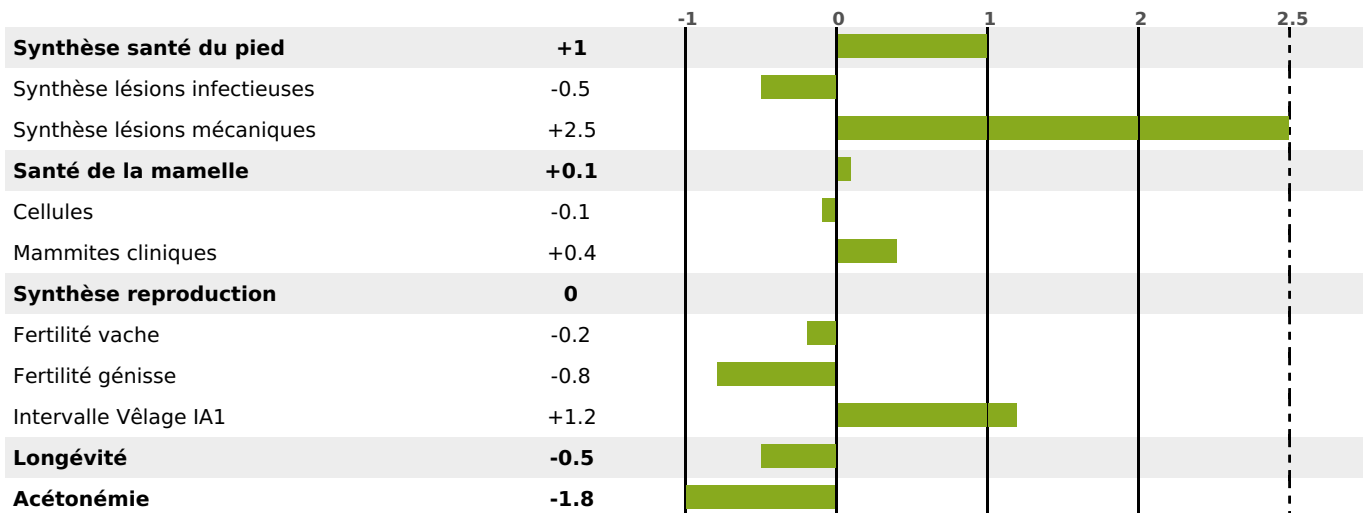

## FONCTIONNELS

MILCA : MIF / MTCP : MTF  
MTETR : NC

NAI	VEL	VIN	VIV
92	95	87	94

## SANTÉ

NOU  
VEAU

272 fille(s) - 245 troupeau(x) - **CD 91**

FR 0108003638 - N° 76787  
 NAISSEUR : GAEC DES ACACIAS  
 MÈRE : 117 AUDITI  
 5-305 12200KG 39,3 35,9