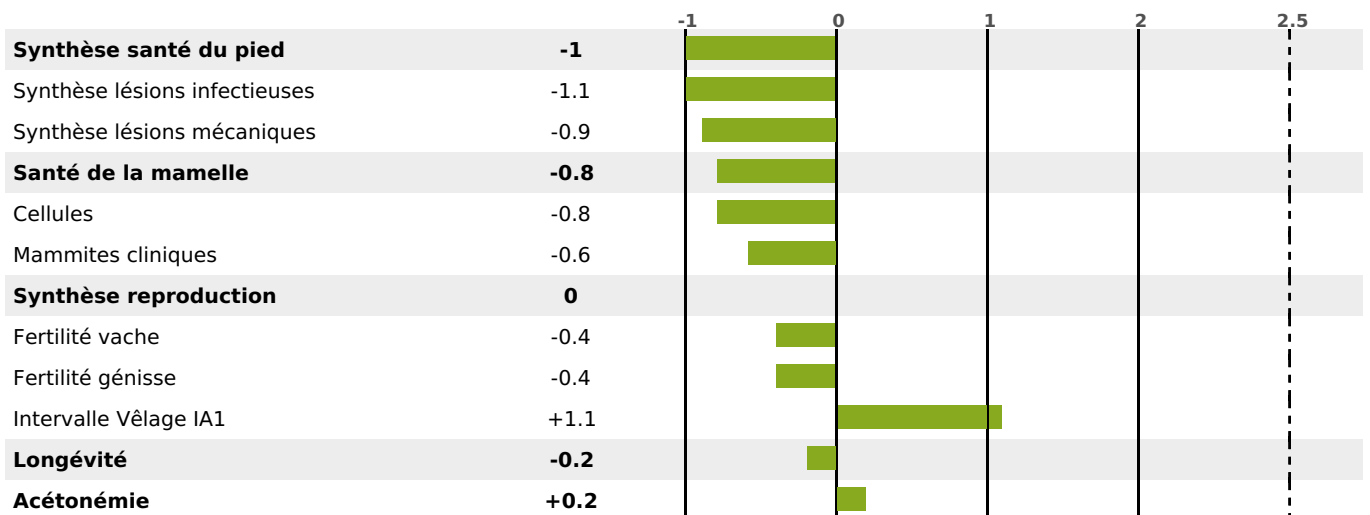

PRODUCTION

Synthèse laitière -12

241 fille(s) - 225 troupeau(x) - **CD 95%**

LAIT	MP	MG	TP	TB	K-CAS	B-CAS
+79	-10	+1	-2	-0.4	AB	

FONCTIONNELS

MILCA : MIF / MTCP : MTC
MTETR : NC

NAI	VEL	VIN	VIV
87	95	95	95

SANTÉ

NOU
VEAU

186 fille(s) - 174 troupeau(x) - **CD 88**

FR 2520566709 - N° 77116
 NAISSSEUR : GAEC CARREY-GUYAT
 MÈRE : VELOUTEE
 3-305 12730KG 35 35,1