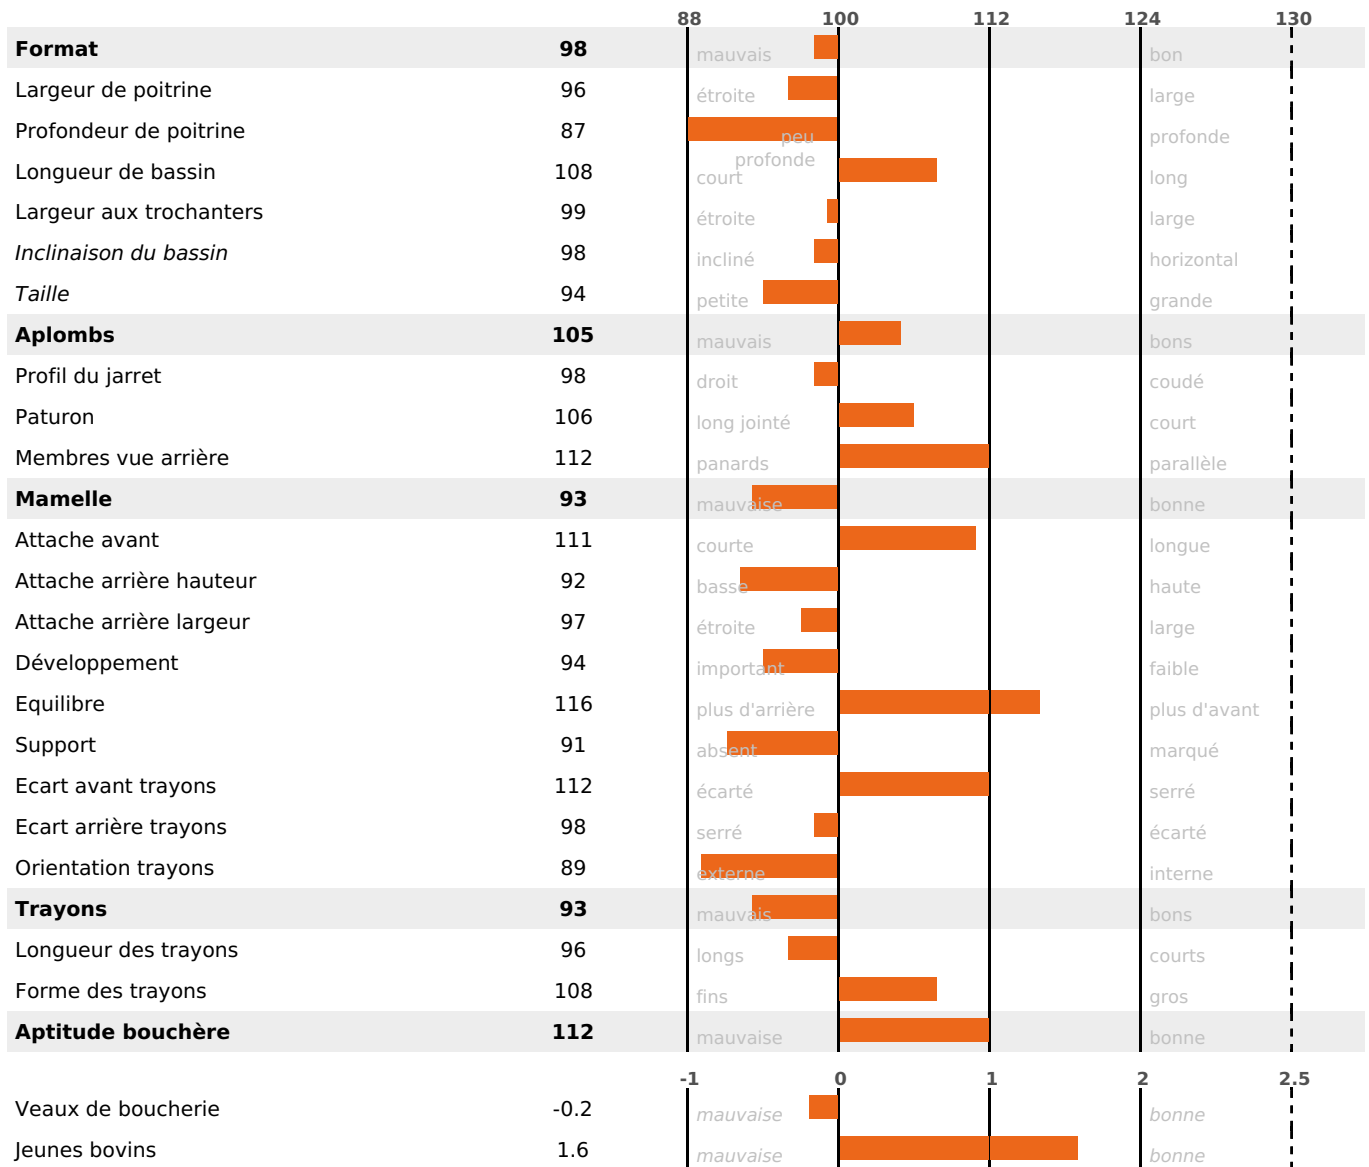

PRODUCTION

Synthèse laitière -12

241 fille(s) - 225 troupeau(x) - **CD 95%**

LAIT	MP	MG	TP	TB	K-CAS	B-CAS
+79	-10	+1	-2	-0.4	AB	

FONCTIONNELS

MILCA : MIF / MTCP : MTC
MTETR : NC

NAI	VEL	VIN	VIV
87	95	95	95

SANTÉ

NOU
VEAU

186 fille(s) - 174 troupeau(x) - **CD 88**

FR 2520566709 - N° 77116
 NAISSSEUR : GAEC CARREY-GUYAT
 MÈRE : VELOUTEE
 3-305 12730KG 35 35,1