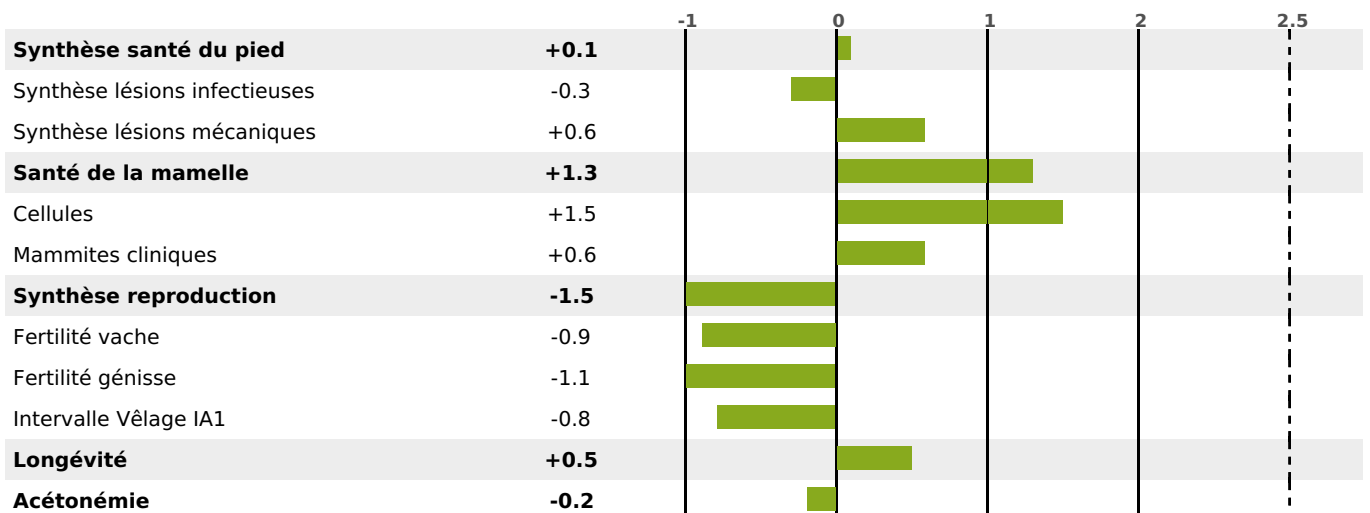

### FONCTIONNELS

MILCA : MIF / MTCP : MTF  
MTETR : NC

NAI	VEL	VIN	VIV
95	80	89	94

### SANTÉ

NOU  
VEAU

184 fille(s) - 178 troupeau(x) - **CD 87**

FR 5624621929 - N° 77486  
 NAISSSEUR : GAEC DE L ANGLE  
 MÈRE : VARSOVIE  
 4-305 9799KG 41 35,4