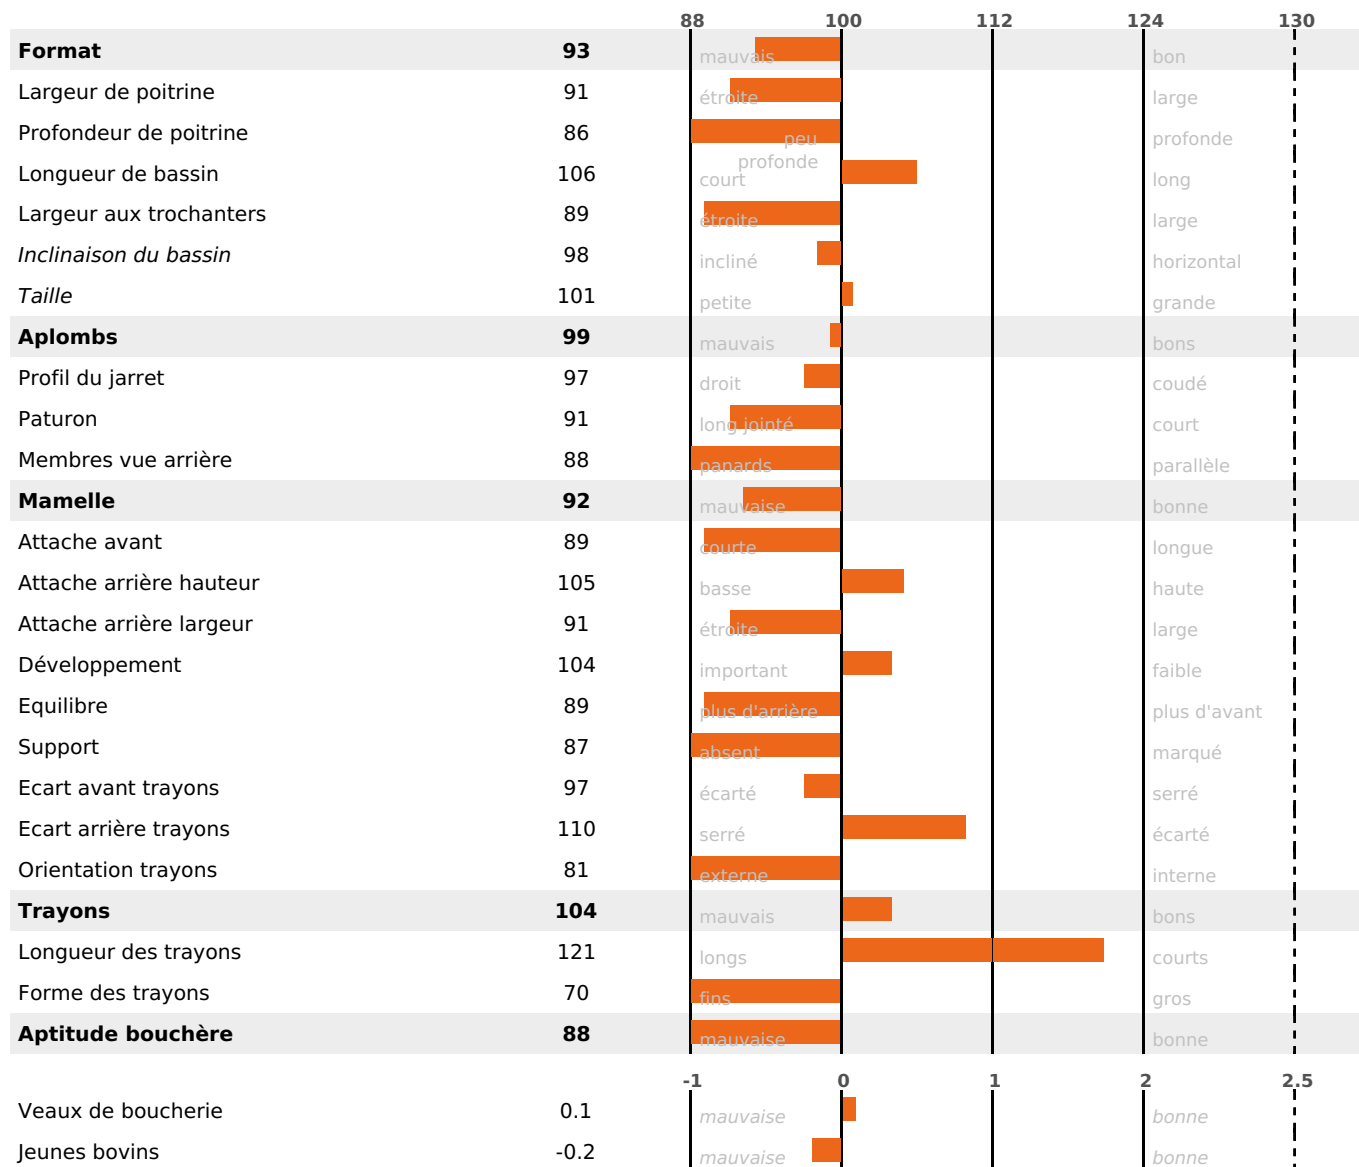

### PRODUCTION

Synthèse laitière -23

255 fille(s) - 242 troupeau(x) - **CD 95%**

LAIT	MP	MG	TP	TB	K-CAS	B-CAS
-419	-19	-18	-0.9	-0.3	AB	A1A2

### FONCTIONNELS

MILCA : MIF / MTCP : MTF  
MTETR : NC

NAI	VEL	VIN	VIV
95	80	89	94

### SANTÉ

NOU  
VEAU

184 fille(s) - 178 troupeau(x) - **CD 87**

FR 5624621929 - N° 77486  
 NAISSSEUR : GAEC DE L ANGLE  
 MÈRE : VARSOVIE  
 4-305 9799KG 41 35,4