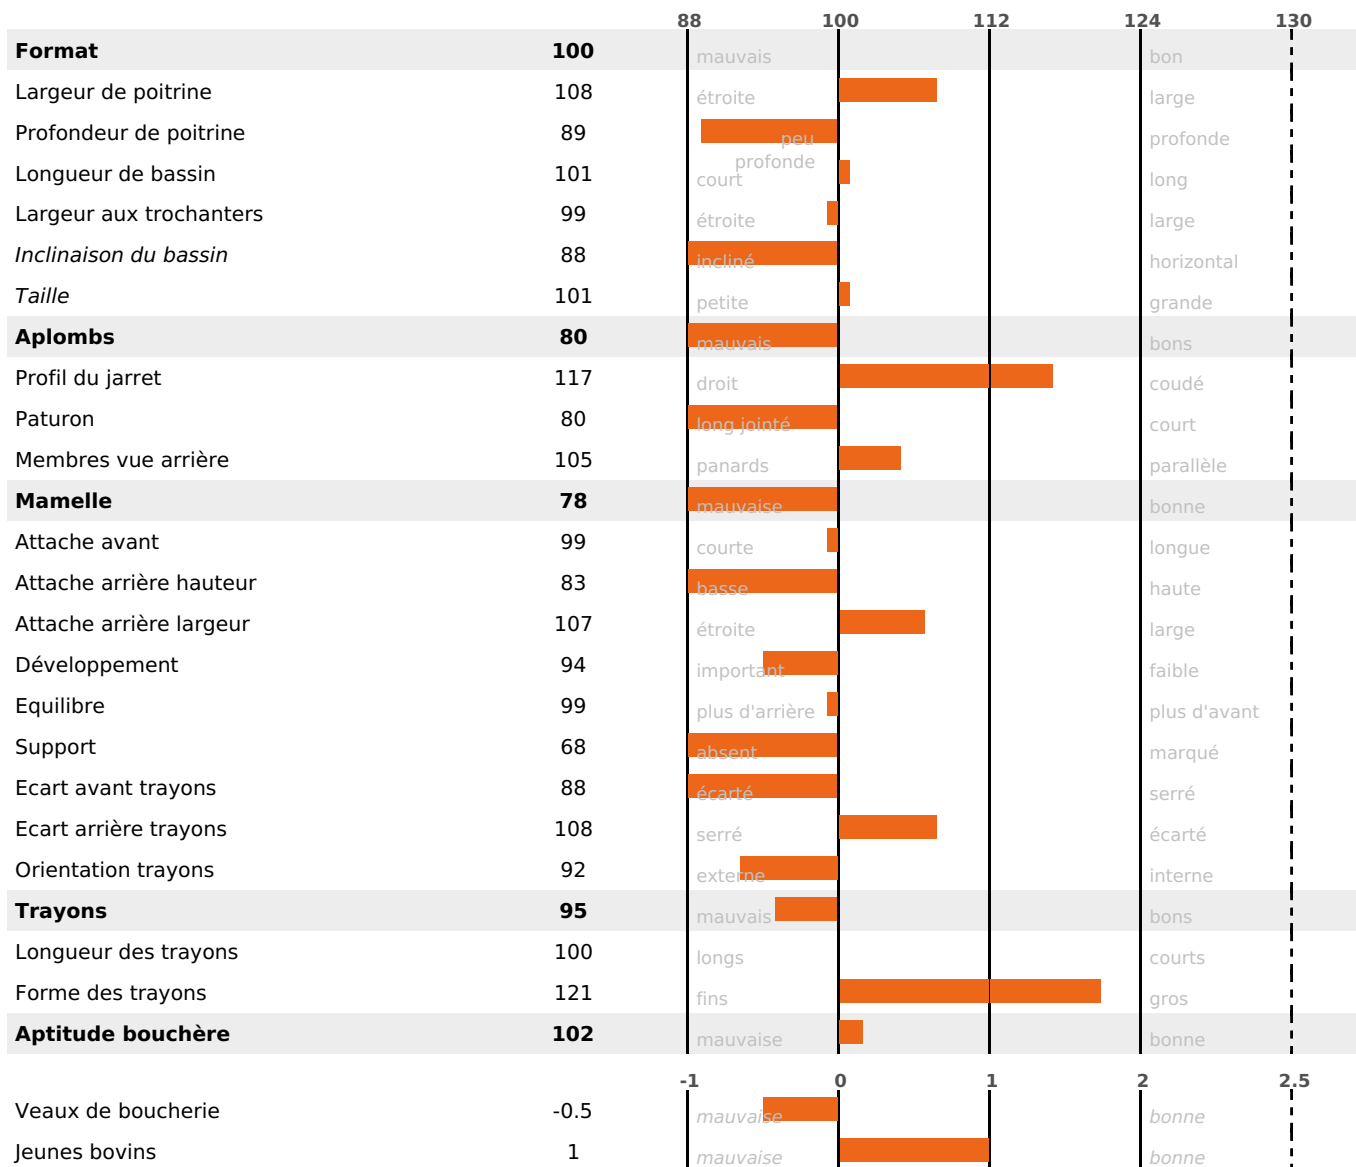

# DIAGONAL

ISU

RICOCHET / NIKOS / JOBLANDIN

70

## PRODUCTION

Synthèse laitière -30

193 fille(s) - 180 troupeau(x) - **CD 95%**

LAIT	MP	MG	TP	TB	K-CAS	B-CAS
-342	-23	-26	-1.8	-2	BB	A2A2

## FONCTIONNELS

MILCA : MIF / MTCP : MTF  
MTETR : NC

NAI	VEL	VIN	VIV
95	67	95	81

## SANTÉ

NOU  
VEAU

155 fille(s) - 144 troupeau(x) - **CD 85**

FR 2532655088 - N° 77097

NAISSEUR : GAEC LA CLE DES CHAMPS

MÈRE : VALSERINE

4-305 9976KG 34,4 32,9