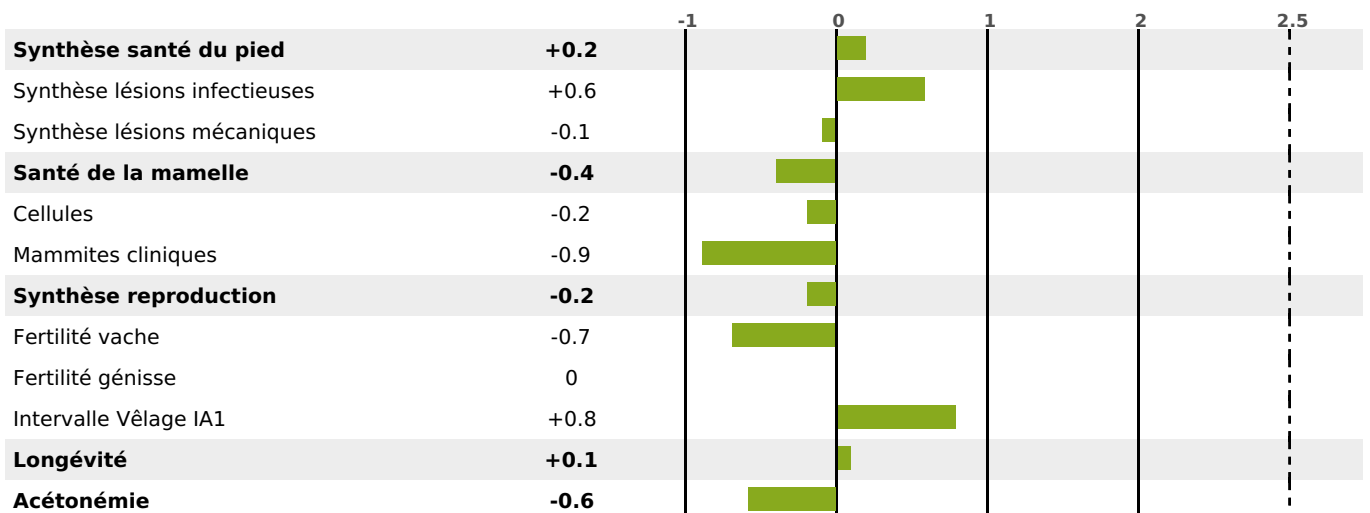

## FONCTIONNELS

MILCA : MIF / MTCP : MTF  
MTETR : NC

NAI	VEL	VIN	VIV
95	67	95	81

## SANTÉ

NOU  
VEAU

155 fille(s) - 144 troupeau(x) - **CD 85**

FR 2532655088 - N° 77097

NAISSEUR : GAEC LA CLE DES CHAMPS

MÈRE : VALSERINE

4-305 9976KG 34,4 32,9