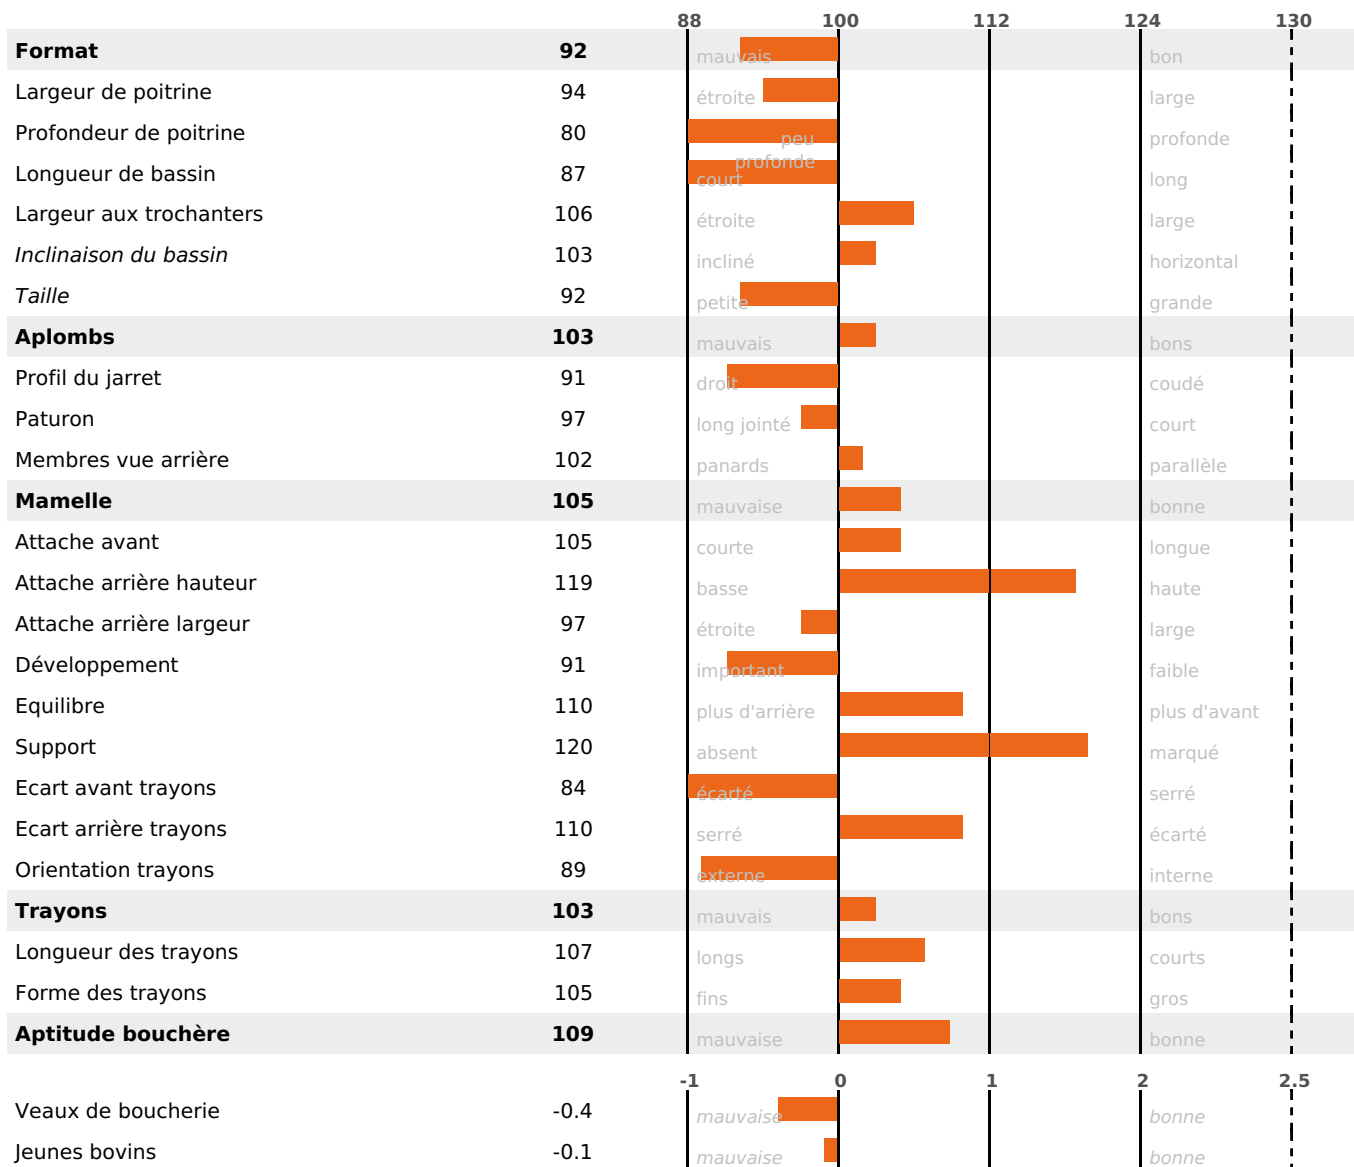

PRODUCTION

Synthèse laitière **-10**

163 fille(s) - 152 troupeau(x) - **CD 95%**

LAIT	MP	MG	TP	TB	K-CAS	B-CAS
-422	-8	-16	+0.8	0	BB	

FONCTIONNELS

MILCA : MIF / MTCP : MTF
MTETR : NC

NAI	VEL	VIN	VIV
77	89	87	95

SANTÉ

NOU
VEAU

108 fille(s) - 100 troupeau(x) - **CD 82**

FR 4241036798 - N° 77500

NAISSEUR : GAEC DE VACHERESSE

MÈRE : TARINE

4-305 11793KG 40,1 35,5