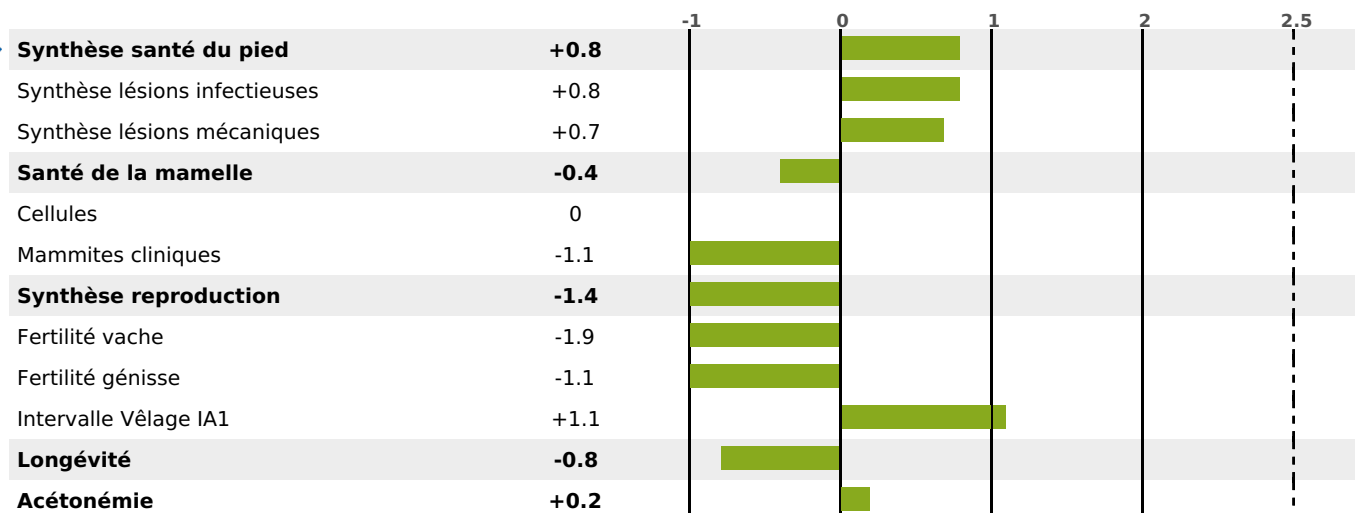

PRODUCTION

Synthèse laitière **-10**

163 fille(s) - 152 troupeau(x) - **CD 95%**

LAIT	MP	MG	TP	TB	K-CAS	B-CAS
-422	-8	-16	+0.8	0	BB	

FONCTIONNELS

MILCA : MIF / MTCP : MTF
MTETR : NC

NAI	VEL	VIN	VIV
77	89	87	95

SANTÉ

NOU
VEAU

108 fille(s) - 100 troupeau(x) - **CD 82**

FR 4241036798 - N° 77500

NAISSEUR : GAEC DE VACHERESSE

MÈRE : TARINE

4-305 11793KG 40,1 35,5