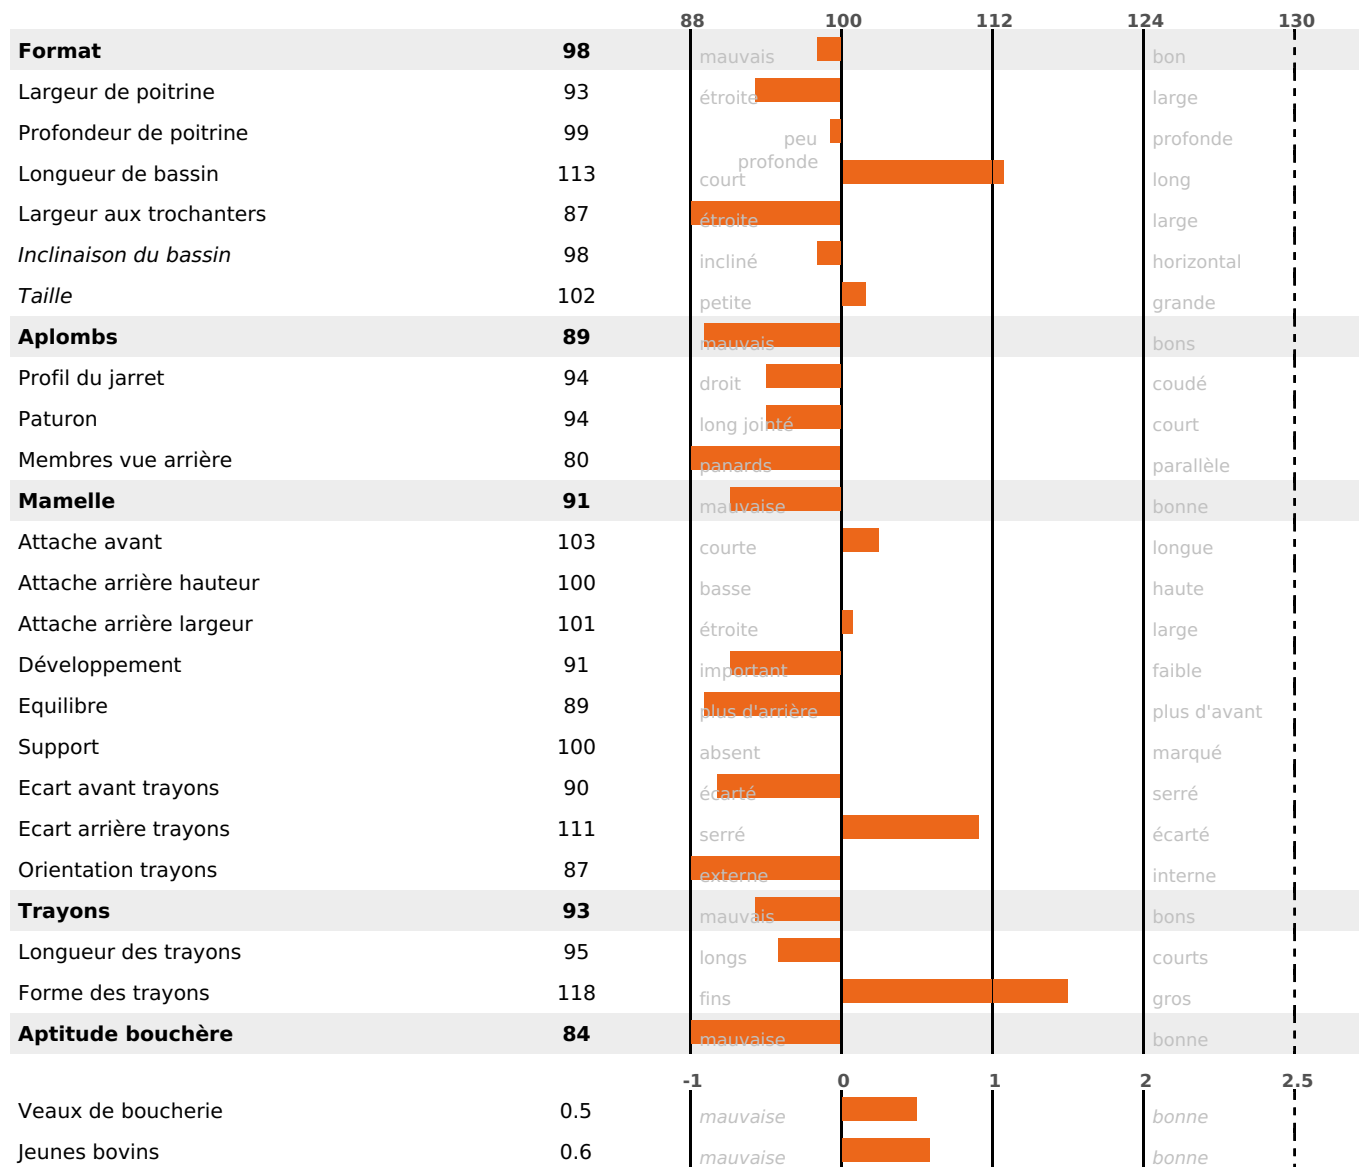

PRODUCTION

Synthèse laitière -7

232 fille(s) - 216 troupeau(x) - **CD 95%**

LAIT	MP	MG	TP	TB	K-CAS	B-CAS
+536	-2	-1	-2.8	-3.3	BB	A2A2

FONCTIONNELS

MILCA : MIF / MTCP : MTF
MTETR : NC

NAI	VEL	VIN	VIV
95	92	95	82

SANTÉ

NOU
VEAU

170 fille(s) - 159 troupeau(x) - **CD 86**

FR 7022537731 - N° 76781

NAISSEUR : GAEC GIRARD CLERC

MÈRE : ULTRA

5-305 13163KG 35,9 31,9