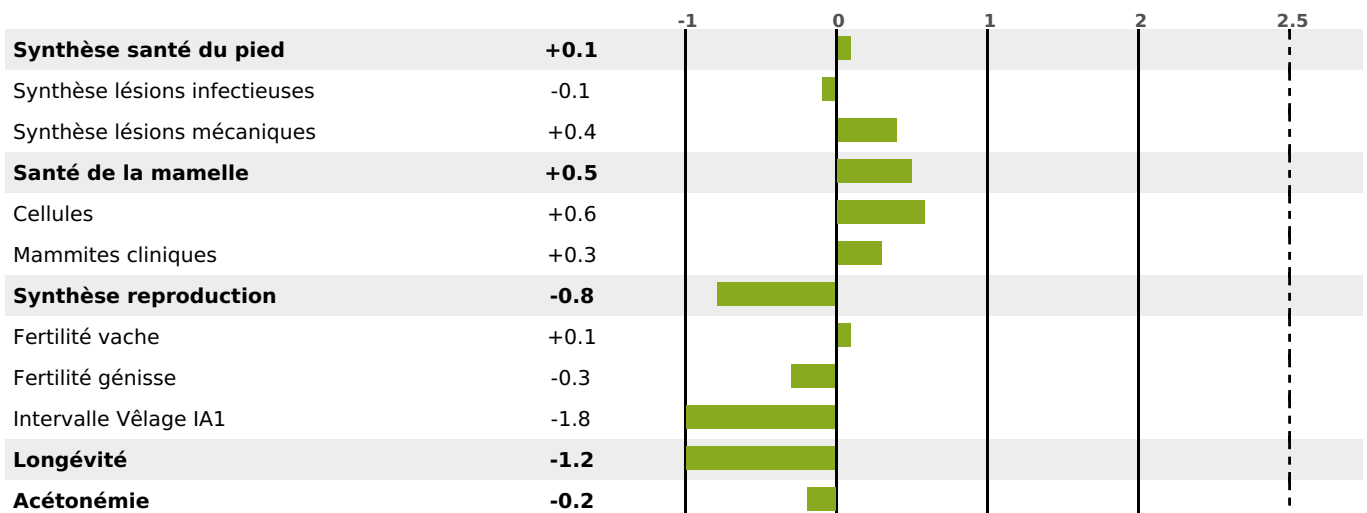

### FONCTIONNELS

MILCA : MIF / MTCP : MTF  
MTETR : NC

NAI	VEL	VIN	VIV
77	74	89	95

### SANTÉ

NOU VEAU

188 fille(s) - 173 troupeau(x) - **CD 88**

FR 7034632565 - N° 76780

NAISSEUR : GAEC DOILLON

MÈRE : URUGUAY

6-305 9414KG 44,7 36,8