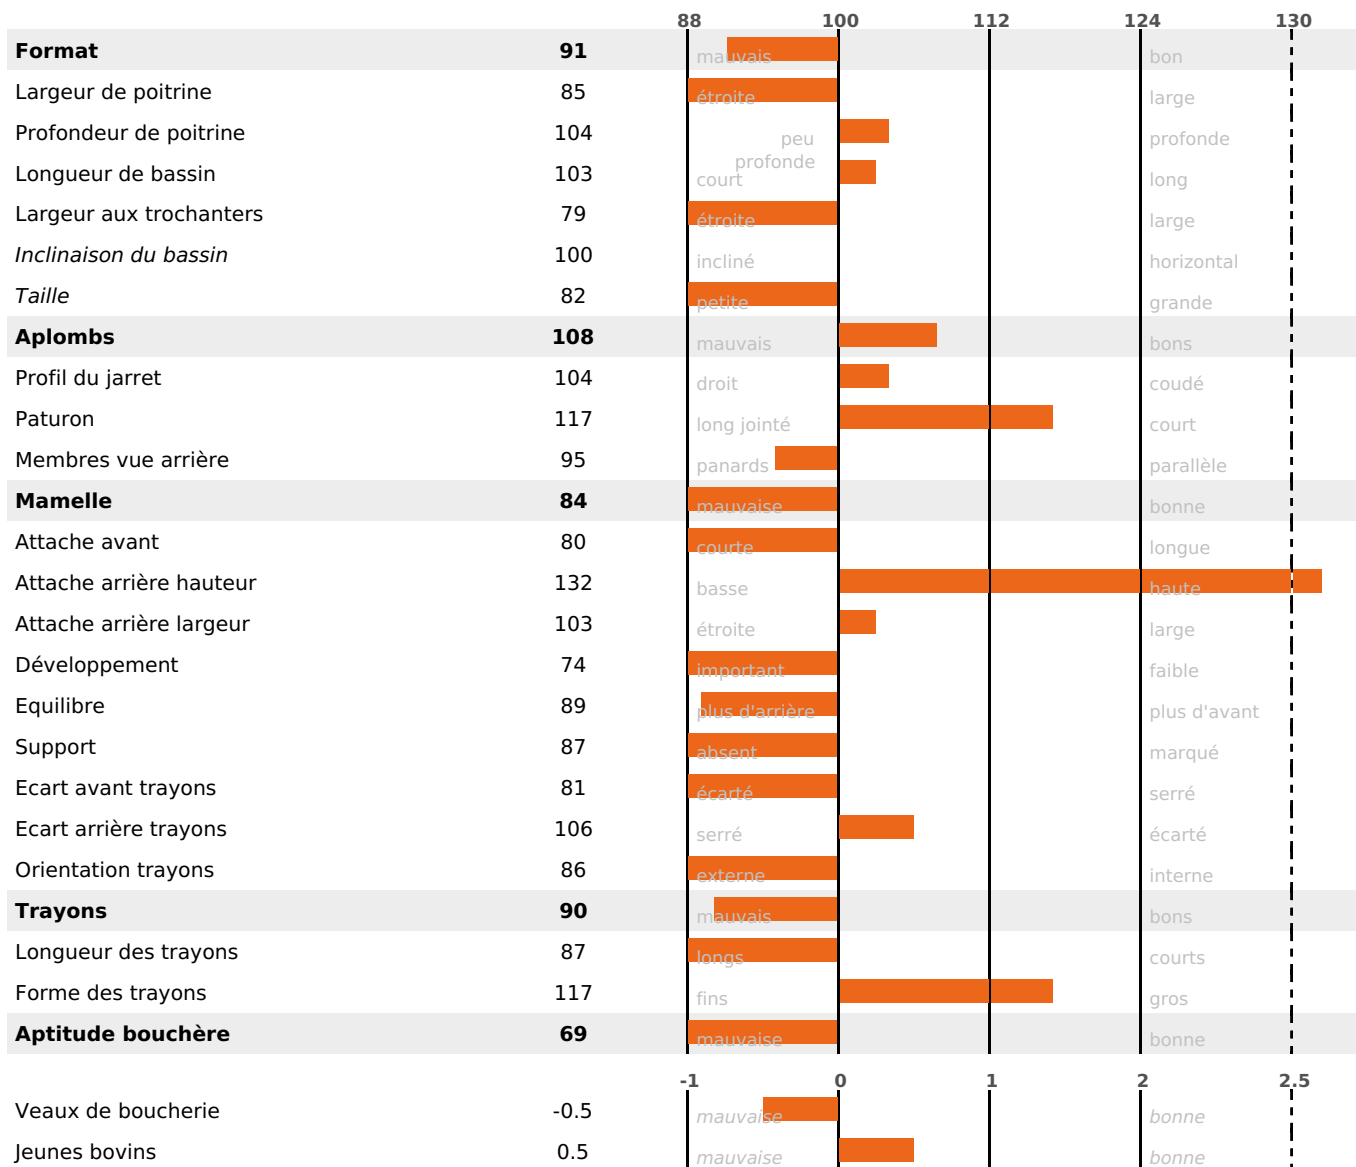

### PRODUCTION

Synthèse laitière +23

384 fille(s) - 330 troupeau(x) - **CD 95%**

LAIT	MP	MG	TP	TB	K-CAS	B-CAS
+258	+18	+17	+1.4	+0.9	<b>BB</b>	

### FONCTIONNELS

MILCA : MIF / MTCP : MTF  
MTETR : NC

NAI	VEL	VIN	VIV
77	74	89	95

### SANTÉ

NOU VEAU

188 fille(s) - 173 troupeau(x) - **CD 88**

FR 7034632565 - N° 76780

NAISSEUR : GAEC DOILLON

MÈRE : URUGUAY

6-305 9414KG 44,7 36,8