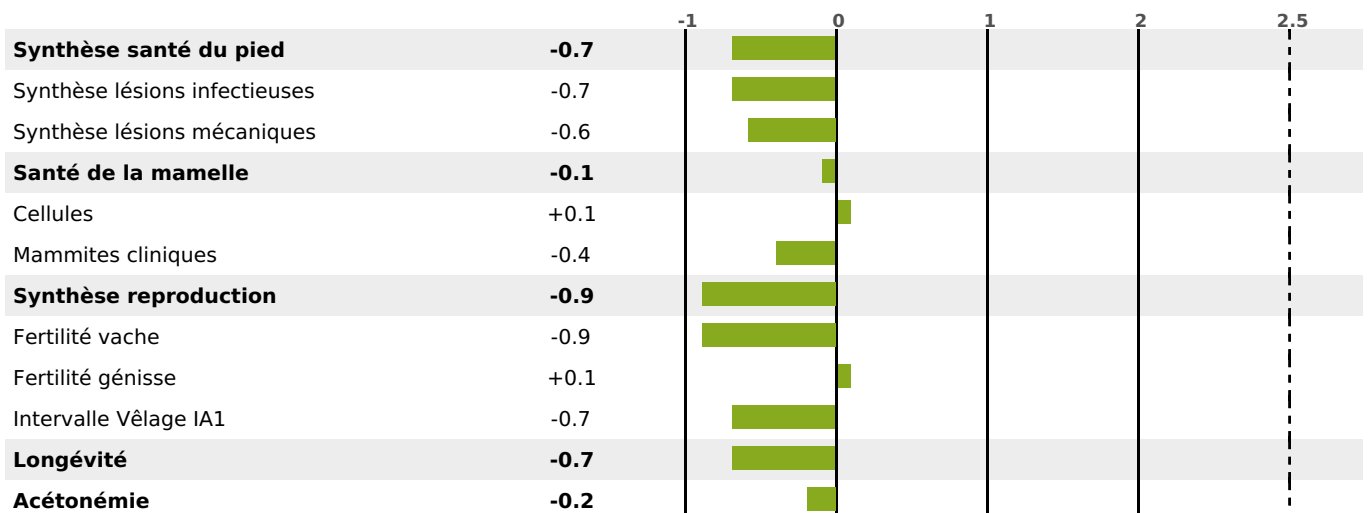

SANTÉ

NOU
VEAU