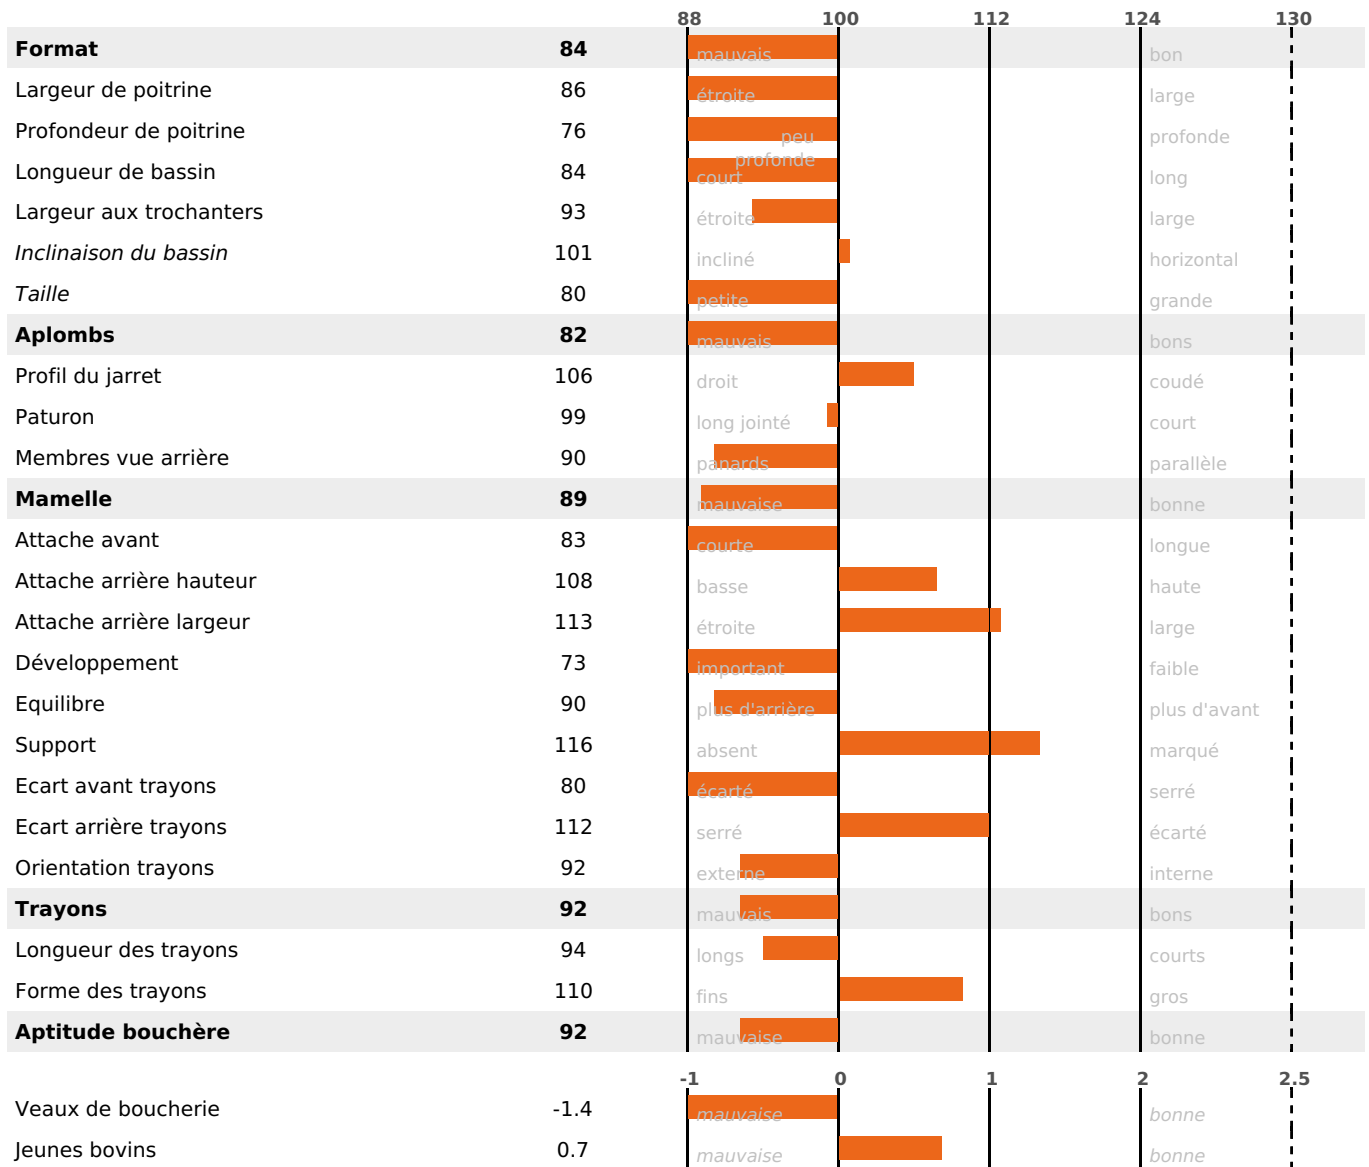

## FONCTIONNELS

MILCA : MIF / MTCP : MTF  
MTETR : NC

NAI	VEL	VIN	VIV
95	70	95	84

## SANTÉ

NOU  
VEAU

131 fille(s) - 124 troupeau(x) - **CD 84**

FR 2541913758 - N° 77138  
 NAISSEUR : EARL DES ALLAIS  
 MÈRE : BABETTE  
 6-305 8857KG 34,7 37,1