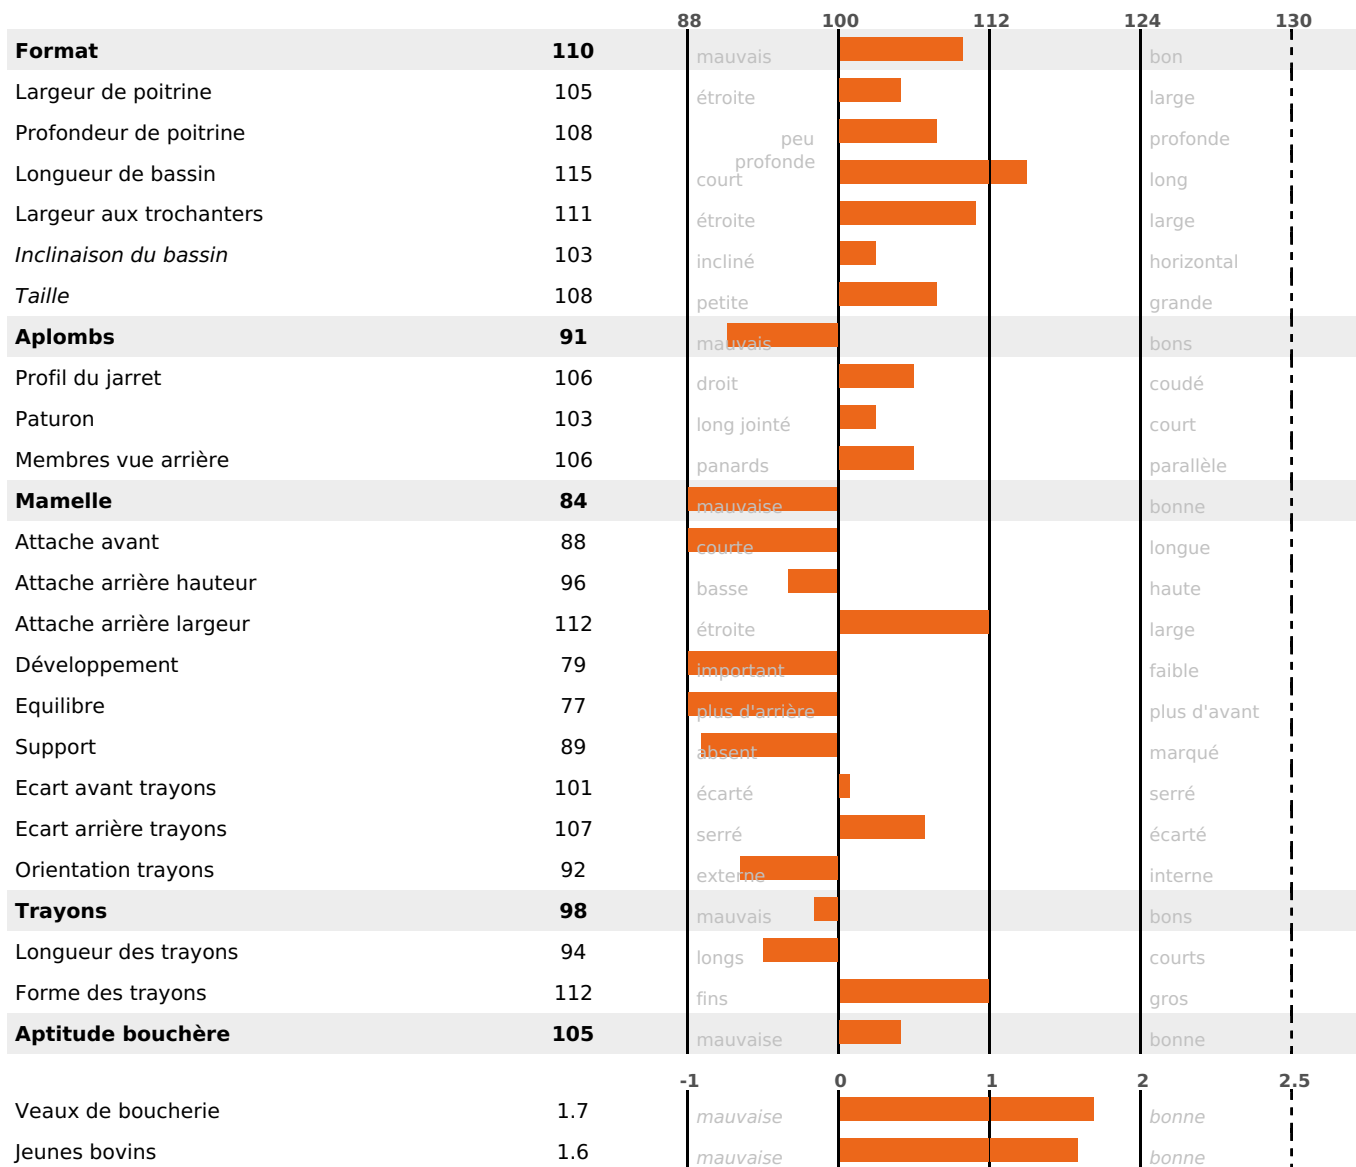

PRODUCTION

Synthèse laitière +1

198 fille(s) - 186 troupeau(x) - **CD 95%**

LAIT	MP	MG	TP	TB	K-CAS	B-CAS
+81	-2	+16	-0.7	+2	AB	

FONCTIONNELS

MILCA : MIF / MTCP : MTC
MTETR : NC

NAI	VEL	VIN	VIV
95	79	81	95

SANTÉ

NOU
VEAU

139 fille(s) - 130 troupeau(x) - **CD 84**

FR 7402299525 - N° 77492

NAISSEUR : GAEC DE COMBASSERON

MÈRE : BISCOTTE
- KG