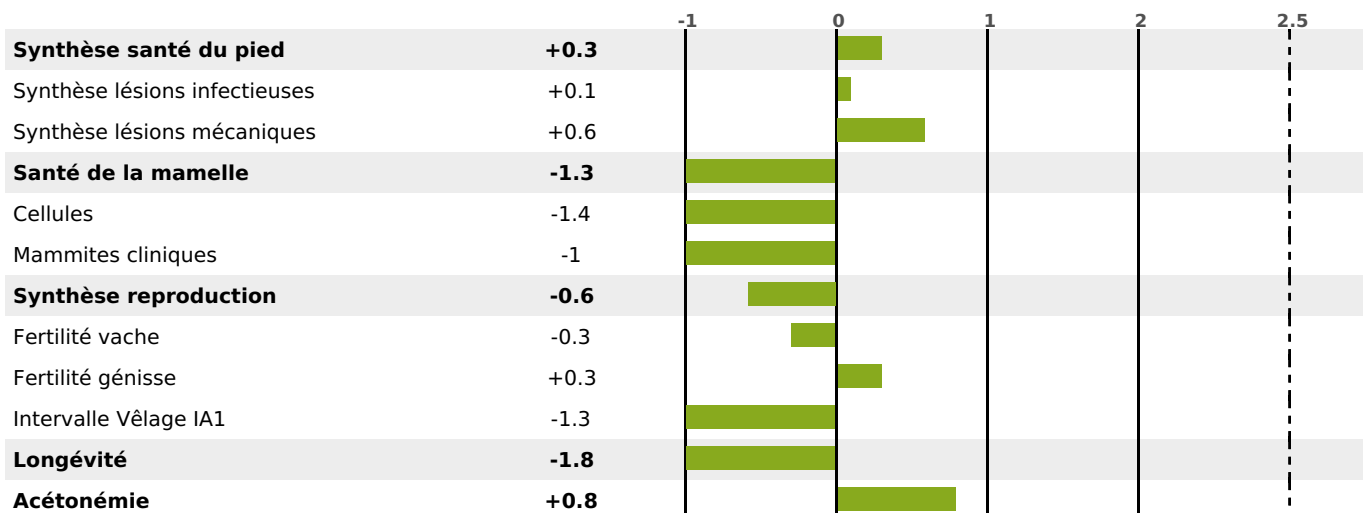

PRODUCTION

Synthèse laitière +1

198 fille(s) - 186 troupeau(x) - **CD 95%**

LAIT	MP	MG	TP	TB	K-CAS	B-CAS
+81	-2	+16	-0.7	+2	AB	

FONCTIONNELS

MILCA : MIF / MTCP : MTC
MTETR : NC

NAI	VEL	VIN	VIV
95	79	81	95

SANTÉ

NOU
VEAU

139 fille(s) - 130 troupeau(x) - **CD 84**

FR 7402299525 - N° 77492

NAISSEUR : GAEC DE COMBASSERON

MÈRE : BISCOTTE
- KG