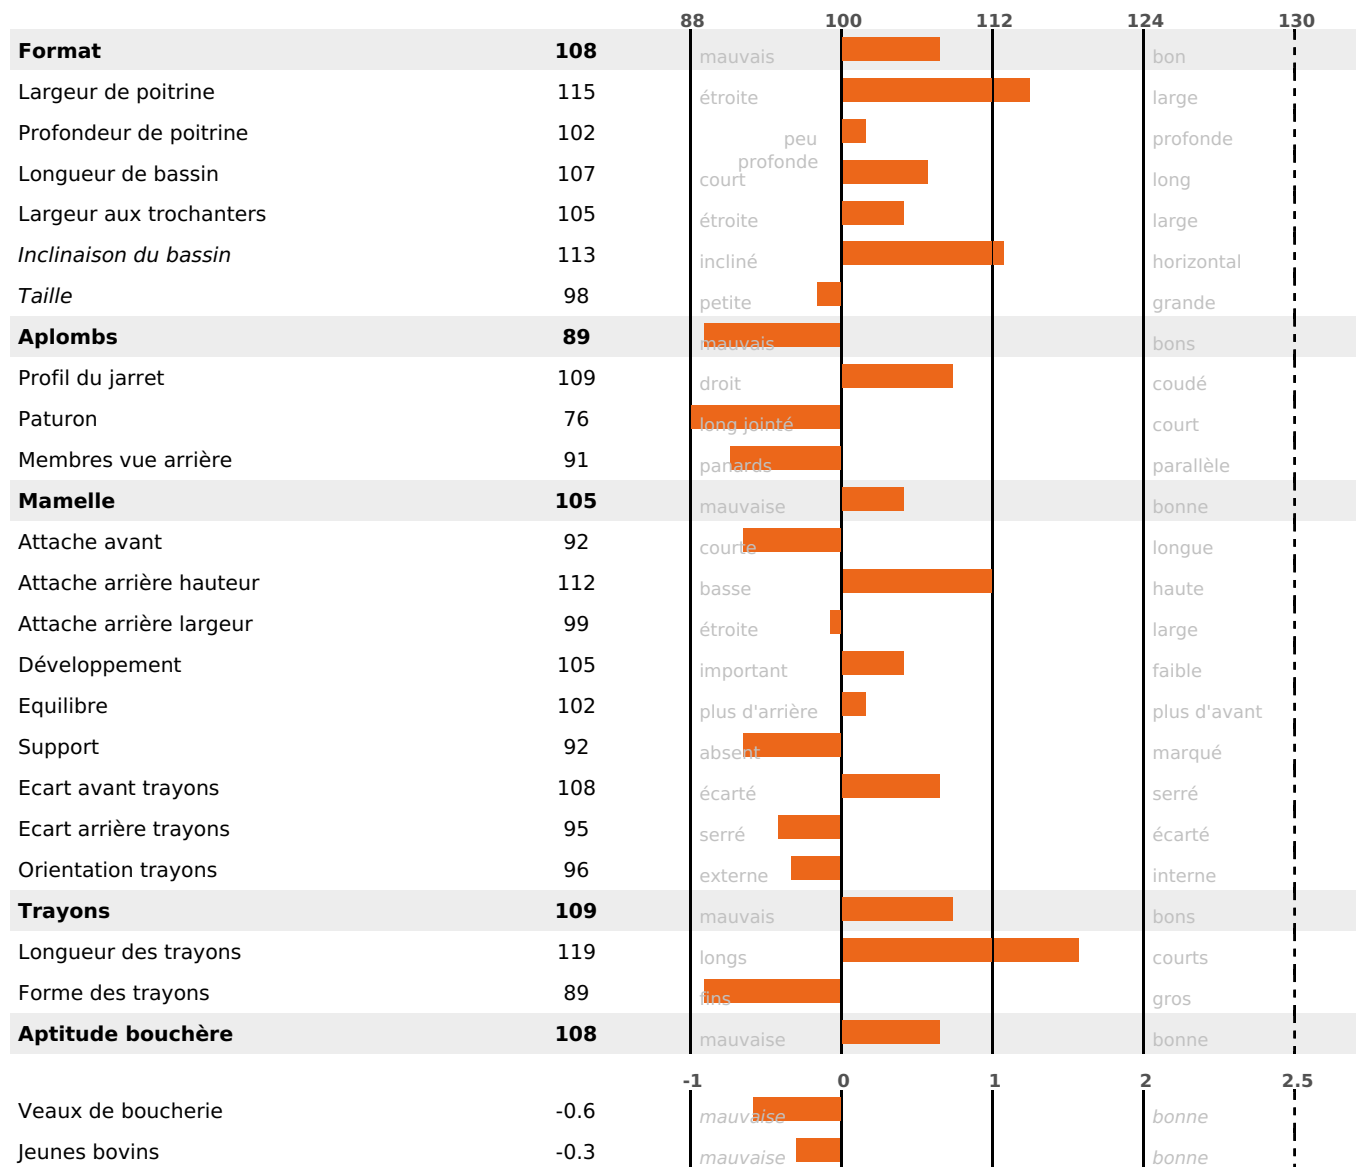

PRODUCTION

Synthèse laitière -28

252 fille(s) - 229 troupeau(x) - **CD 95%**

LAIT	MP	MG	TP	TB	K-CAS	B-CAS
-484	-21	-30	-0.7	-1.5	AB	

FONCTIONNELS

MILCA : MIF / MTCP : MTF
MTETR : NC

NAI	VEL	VIN	VIV
49	67	63	81

SANTÉ

NOU VEAU

180 fille(s) - 163 troupeau(x) - **CD 87**

FR 2526606214 - N° 77484

NAISSEUR : M MOUGIN FREDERIC

MÈRE : VERANE

3-305 11426KG 37,9 32,9