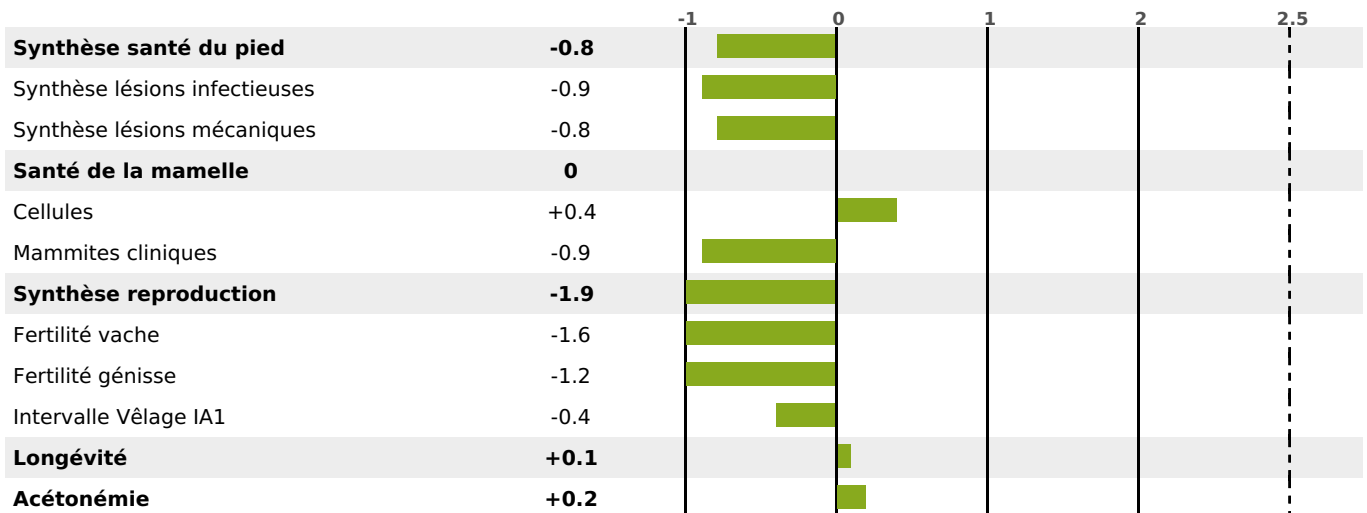

PRODUCTION

Synthèse laitière -28

252 fille(s) - 229 troupeau(x) - **CD 95%**

LAIT	MP	MG	TP	TB	K-CAS	B-CAS
-484	-21	-30	-0.7	-1.5	AB	

FONCTIONNELS

MILCA : MIF / MTCP : MTF
MTETR : NC

NAI	VEL	VIN	VIV
49	67	63	81

SANTÉ

NOU VEAU

180 fille(s) - 163 troupeau(x) - **CD 87**

FR 2526606214 - N° 77484

NAISSEUR : M MOUGIN FREDERIC

MÈRE : VERANE

3-305 11426KG 37,9 32,9