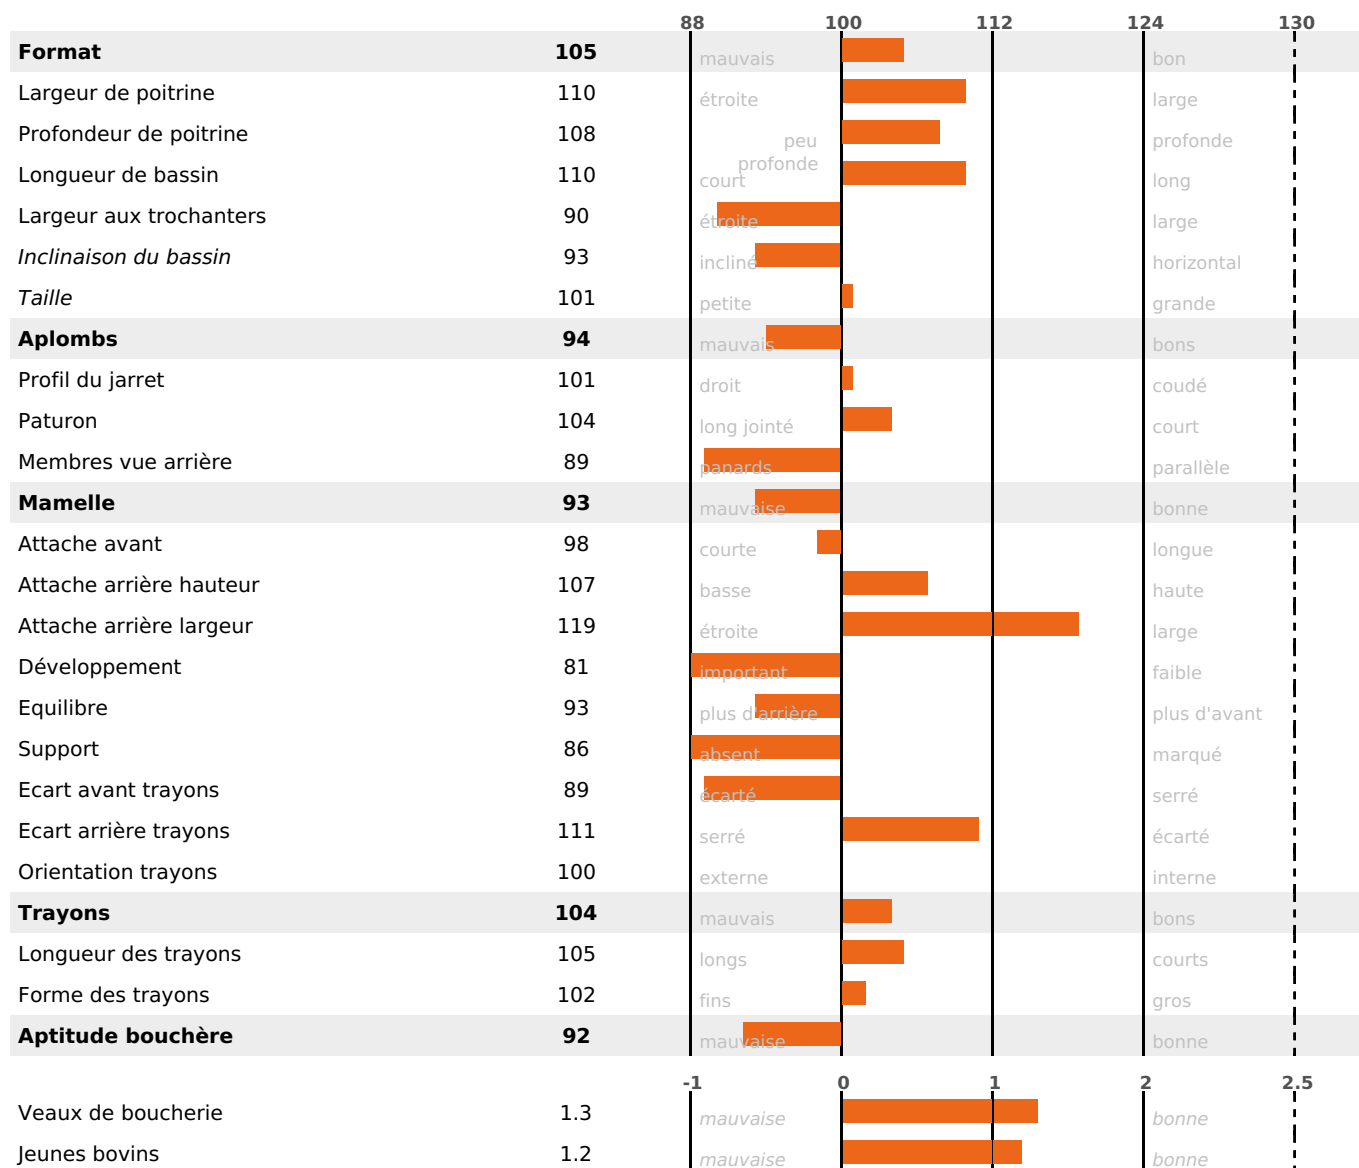

PRODUCTION

Synthèse laitière **+13**

6607 fille(s) - 3552 troupeau(x) - **CD 95%**

LAIT	MP	MG	TP	TB	K-CAS	B-CAS
+352	+7	+31	-0.7	+2.4	AB	

FONCTIONNELS

MILCA : MIF / MTCP : MTC
MTETR : NC

NAI	VEL	VIN	VIV
48	89	61	90

SANTÉ

-1.1

NOU
VEAU

3329 fille(s) - 1921 troupeau(x) - **CD**

95

FR 7034632611 - N° 77488

NAISSEUR : GAEC DOILLON

MÈRE : TISANE