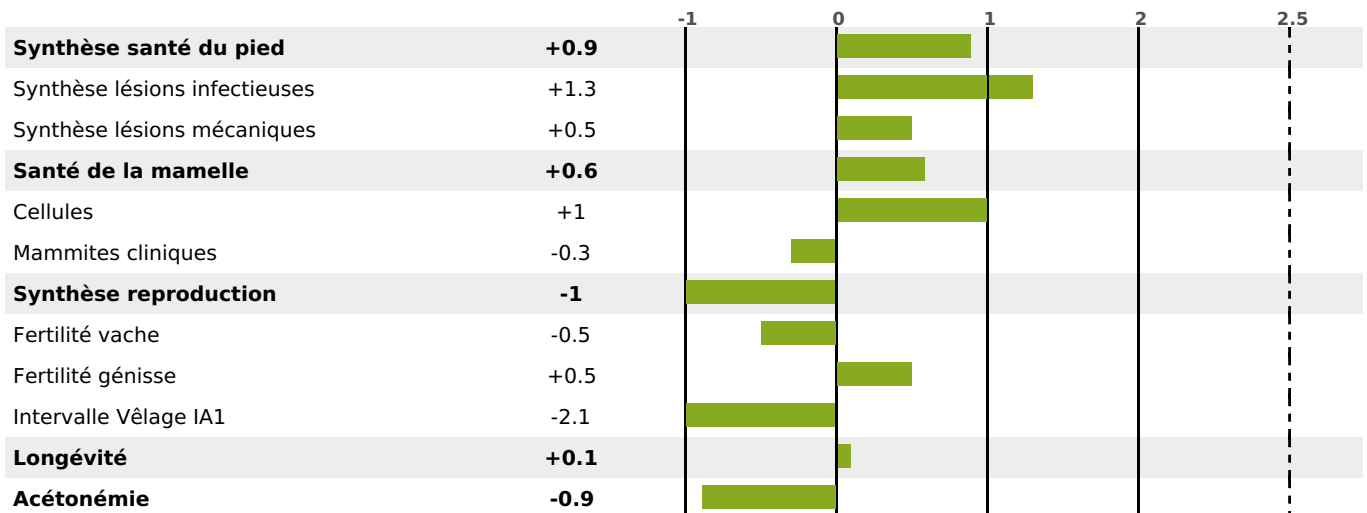

### FONCTIONNELS

MILCA : MIF / MTCP : MTF  
MTETR : NC

NAI	VEL	VIN	VIV
95	95	76	95

### SANTÉ

NOU  
VEAU

221 fille(s) - 202 troupeau(x) - **CD 89**

FR 6348419179 - N° 77506

NAISSEUR : GAEC LAROCHE SELECTION

MÈRE : 3293

3-305 11152KG 39,9 31,3