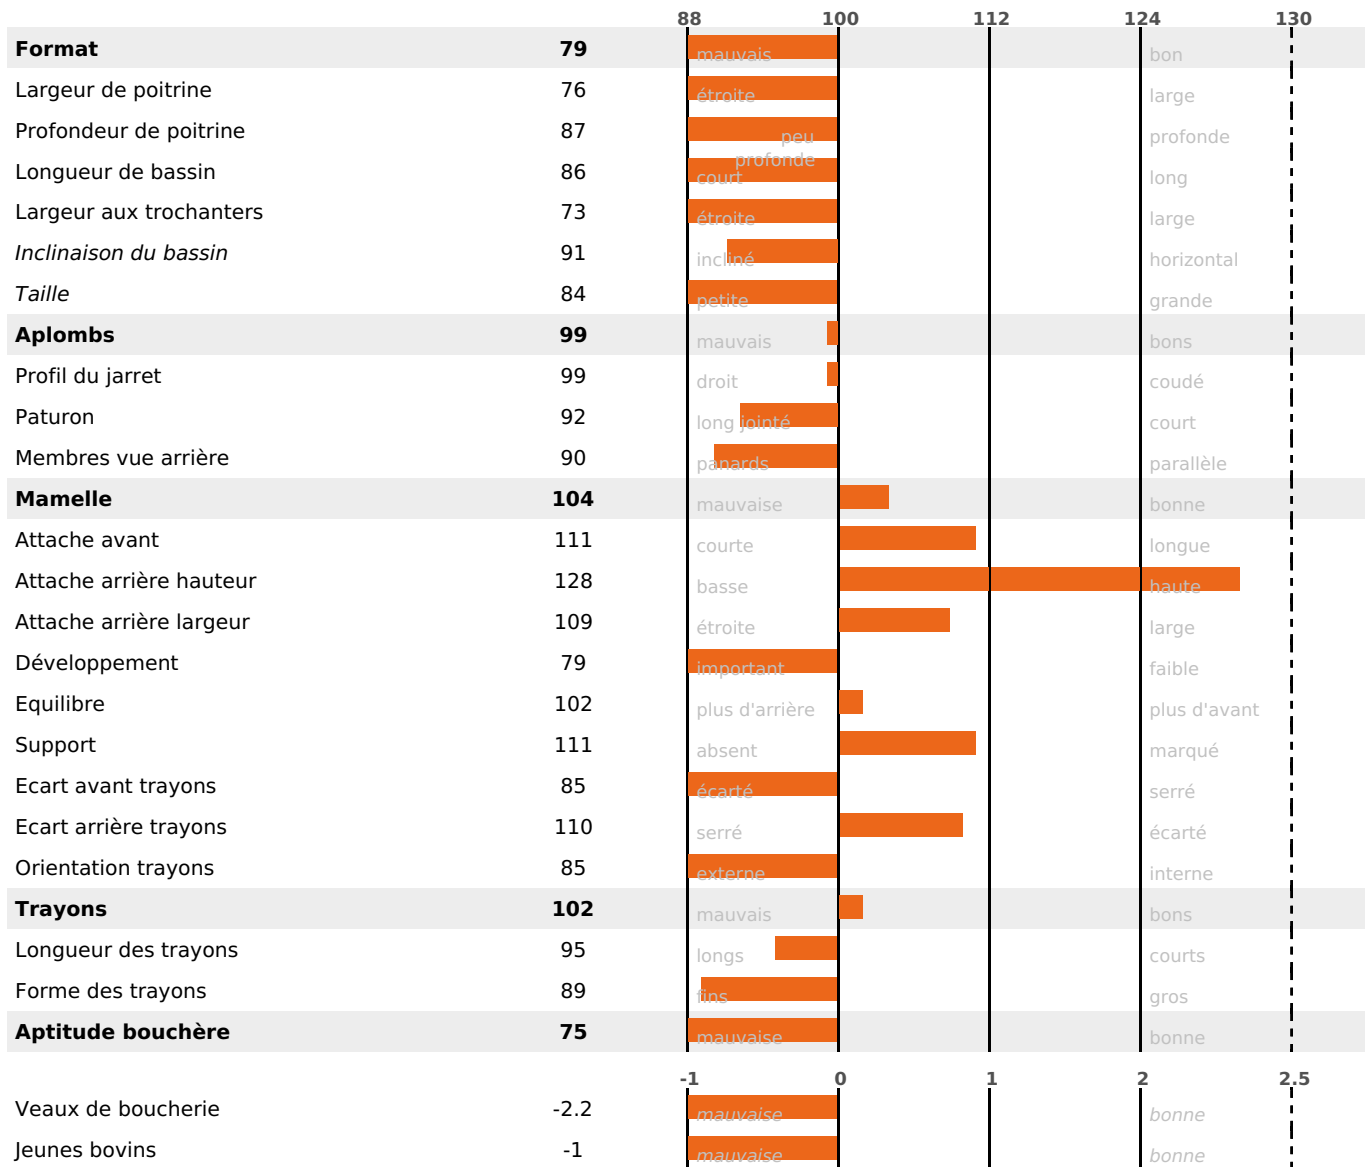

### PRODUCTION

Synthèse laitière -1

309 fille(s) - 284 troupeau(x) - **CD 95%**

LAIT	MP	MG	TP	TB	K-CAS	B-CAS
+172	-4	+19	-1.5	+1.8	AB	

### FONCTIONNELS

MILCA : MIF / MTCP : MTF  
MTETR : NC

NAI	VEL	VIN	VIV
95	95	76	95

### SANTÉ

NOU  
VEAU

221 fille(s) - 202 troupeau(x) - **CD 89**

FR 6348419179 - N° 77506

NAISSEUR : GAEC LAROCHE SELECTION

MÈRE : 3293

3-305 11152KG 39,9 31,3