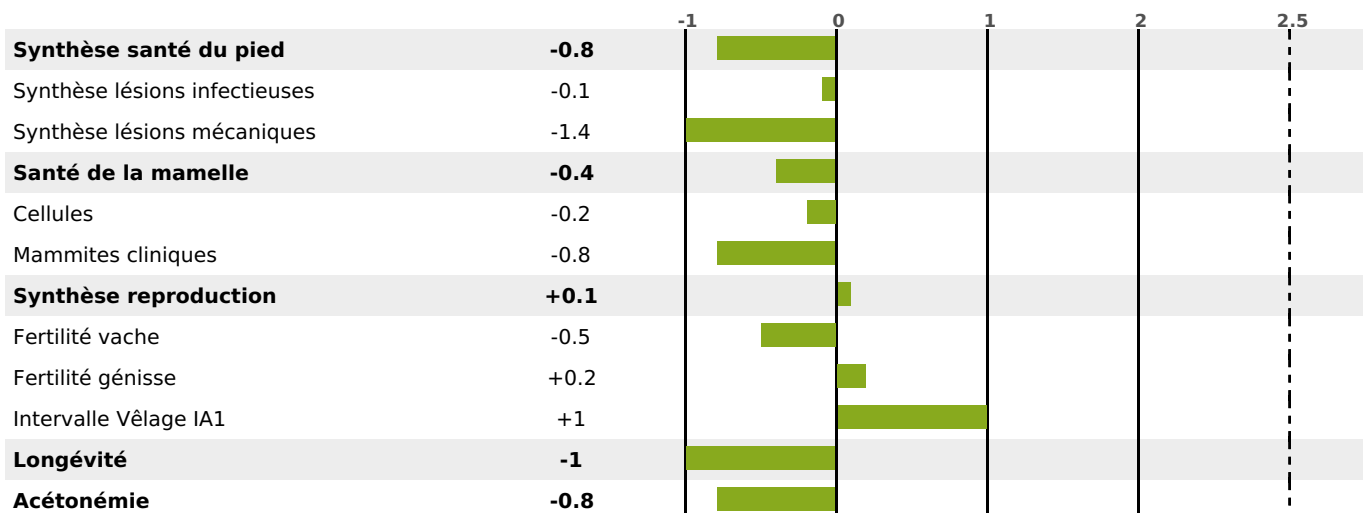

PRODUCTION

Synthèse laitière -29

236 fille(s) - 230 troupeau(x) - **CD 95%**

LAIT	MP	MG	TP	TB	K-CAS	B-CAS
-1149	-29	-18	+1.3	+4.1	AA	A1A1

FONCTIONNELS

MILCA : MIC / MTCF : MTF
MTETR : NC

NAI	VEL	VIN	VIV
95	79	78	87

SANTÉ

NOU
VEAU

180 fille(s) - 176 troupeau(x) - **CD 86**

FR 2547072204 - N° 76795
 NAISSEUR : GAEC DE PIERLEY
 MÈRE : UVETILE
 1-305 7608KG 39,1 34,2