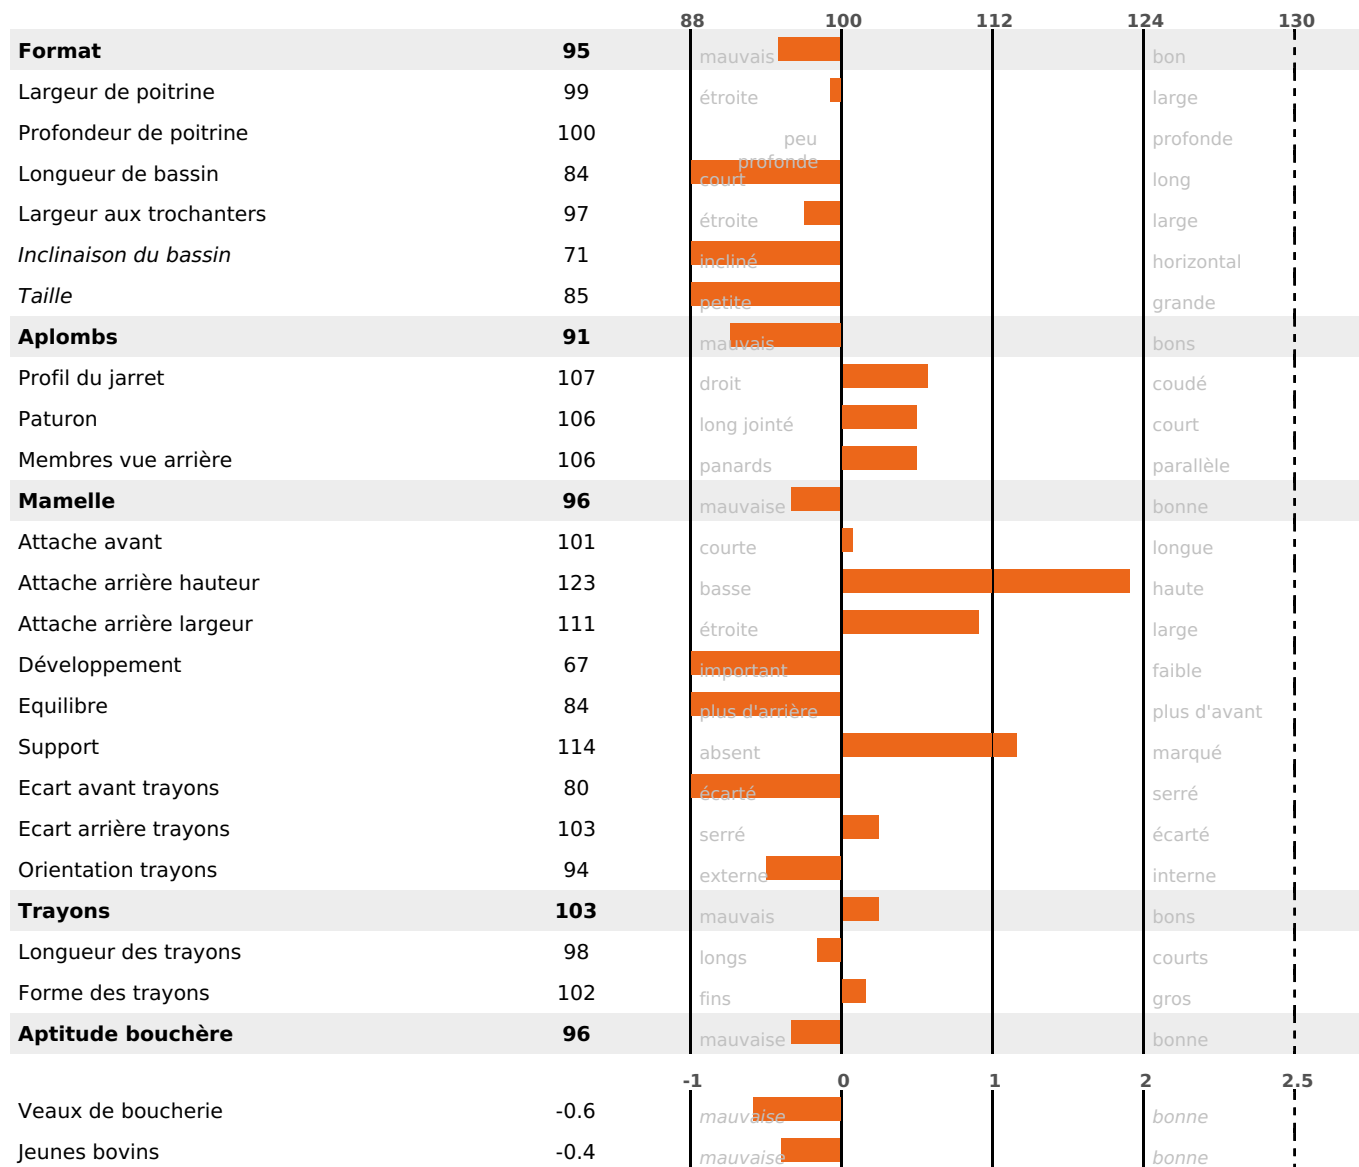

PRODUCTION

Synthèse laitière -29

236 fille(s) - 230 troupeau(x) - **CD 95%**

LAIT	MP	MG	TP	TB	K-CAS	B-CAS
-1149	-29	-18	+1.3	+4.1	AA	A1A1

FONCTIONNELS

MILCA : MIC / MTCF : MTF
MTETR : NC

NAI	VEL	VIN	VIV
95	79	78	87

SANTÉ

NOU
VEAU

180 fille(s) - 176 troupeau(x) - **CD 86**

FR 2547072204 - N° 76795
 NAISSEUR : GAEC DE PIERLEY
 MÈRE : UVETILE
 1-305 7608KG 39,1 34,2