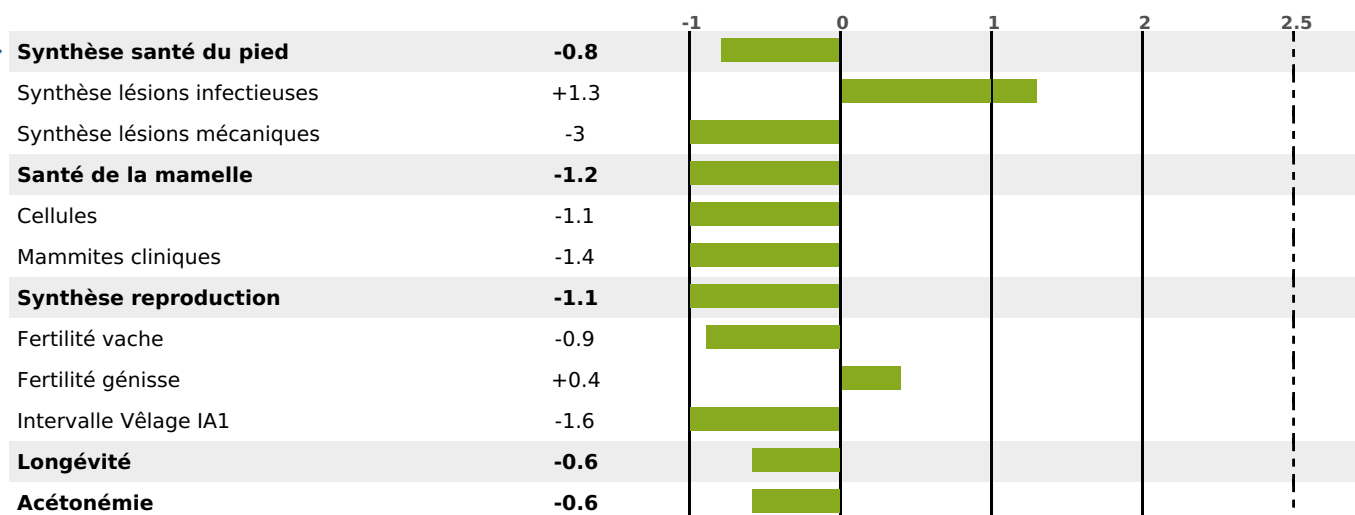

PRODUCTION

Synthèse laitière -8

228 fille(s) - 220 troupeau(x) - **CD 95%**

LAIT	MP	MG	TP	TB	K-CAS	B-CAS
+266	-5	-1	-2.1	-1.6	AB	

FONCTIONNELS

MILCA : MIF / MTCP : MTF
MTETR : NC

NAI	VEL	VIN	VIV
95	92	95	95

SANTÉ

NOU
VEAU

175 fille(s) - 170 troupeau(x) - **CD 87**

FR 2527807347 - N° 77502
 NAISSEUR : EARL DES PREVAUX
 MÈRE : TORPILLE
 3-305 7392KG 40,3 34,1