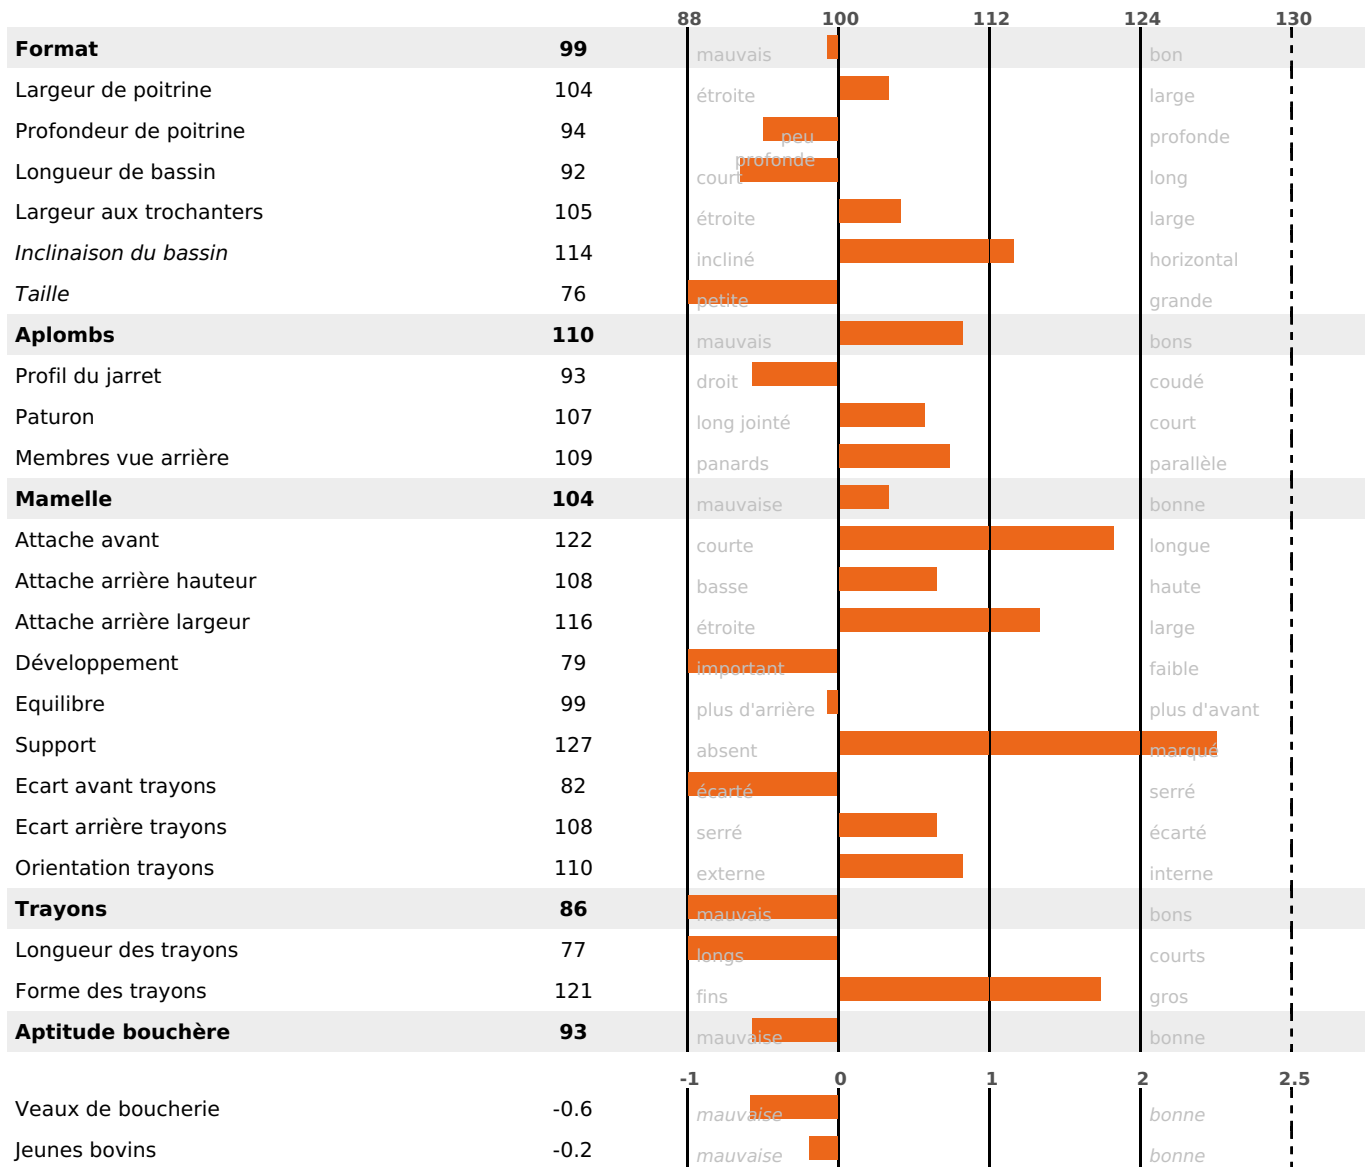

PRODUCTION

Synthèse laitière -8

228 fille(s) - 220 troupeau(x) - **CD 95%**

LAIT	MP	MG	TP	TB	K-CAS	B-CAS
+266	-5	-1	-2.1	-1.6	AB	

FONCTIONNELS

MILCA : MIF / MTCP : MTF
MTETR : NC

NAI	VEL	VIN	VIV
95	92	95	95

SANTÉ

NOU
VEAU

175 fille(s) - 170 troupeau(x) - **CD 87**

FR 2527807347 - N° 77502
 NAISSEUR : EARL DES PREVAUX
 MÈRE : TORPILLE
 3-305 7392KG 40,3 34,1