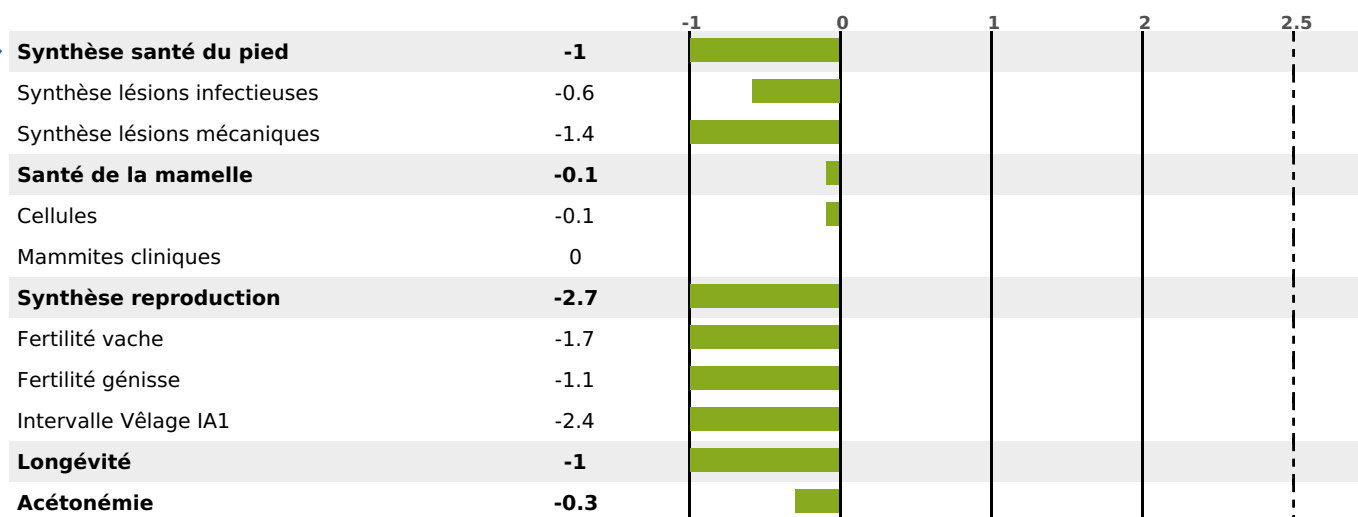

PRODUCTION

Synthèse laitière **-11**

254 fille(s) - 231 troupeau(x) - **CD 95%**

LAIT	MP	MG	TP	TB	K-CAS	B-CAS
-394	-10	-12	+0.5	+0.5	AB	

FONCTIONNELS

MILCA : MIF / MTCP : MTF

MTETR : NC

NAI	VEL	VIN	VIV
61	81	61	91

SANTÉ

NOU VEAU

196 fille(s) - 179 troupeau(x) - **CD 87**

FR 7040353842 - N° 75950
 NAISSEUR : GAEC VIVIEROCHE
 MÈRE : VANILLE
 2-305 10234KG 41 37,1