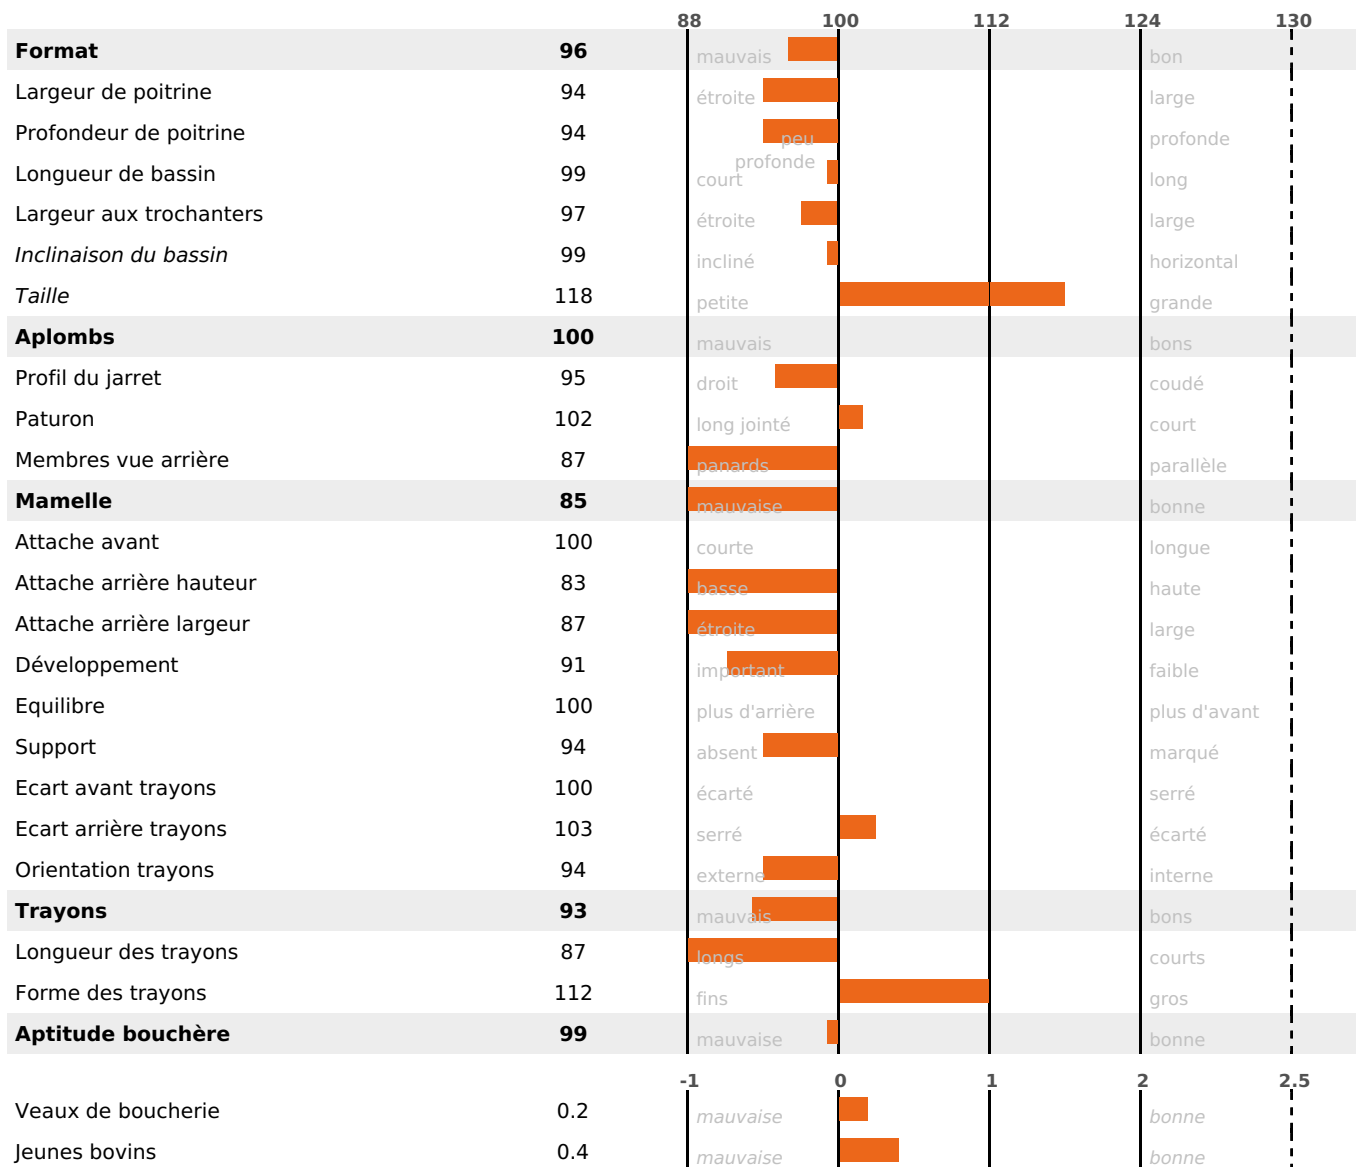

PRODUCTION

Synthèse laitière **-11**

254 fille(s) - 231 troupeau(x) - **CD 95%**

LAIT	MP	MG	TP	TB	K-CAS	B-CAS
-394	-10	-12	+0.5	+0.5	AB	

FONCTIONNELS

MILCA : MIF / MTCP : MTF

MTETR : NC

NAI	VEL	VIN	VIV
61	81	61	91

SANTÉ

NOU VEAU

196 fille(s) - 179 troupeau(x) - **CD 87**

FR 7040353842 - N° 75950
 NAISSEUR : GAEC VIVIEROCHE
 MÈRE : VANILLE
 2-305 10234KG 41 37,1