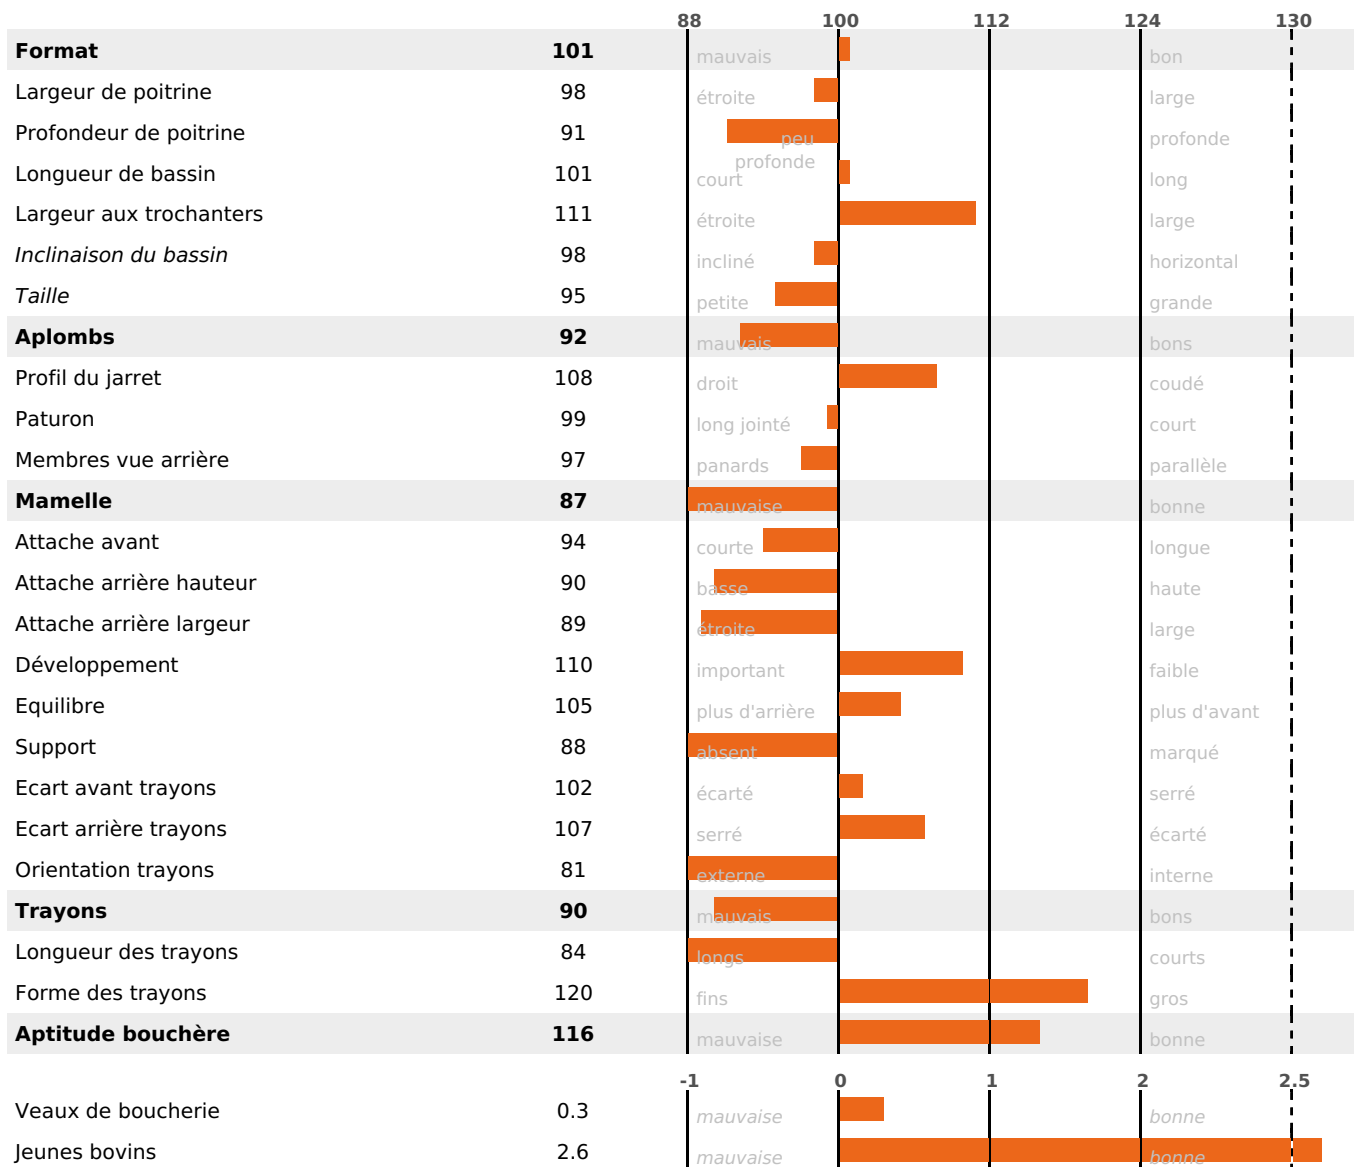

PRODUCTION

Synthèse laitière -10

213 fille(s) - 198 troupeau(x) - **CD 95%**

LAIT	MP	MG	TP	TB	K-CAS	B-CAS
-481	-12	-1	+0.5	+2.6	BB	A2A2

FONCTIONNELS

MILCA : MIF / MTCP : MTF
MTETR : NC

NAI	VEL	VIN	VIV
56	95	78	95

SANTÉ

NOU
VEAU

163 fille(s) - 154 troupeau(x) - CD 86

FR 4308221786 - N° 77143
 NAISSSEUR : M EYMARD ANDRE
 MÈRE : ALTESSE
 3-305 10217KG 44,1 35,6