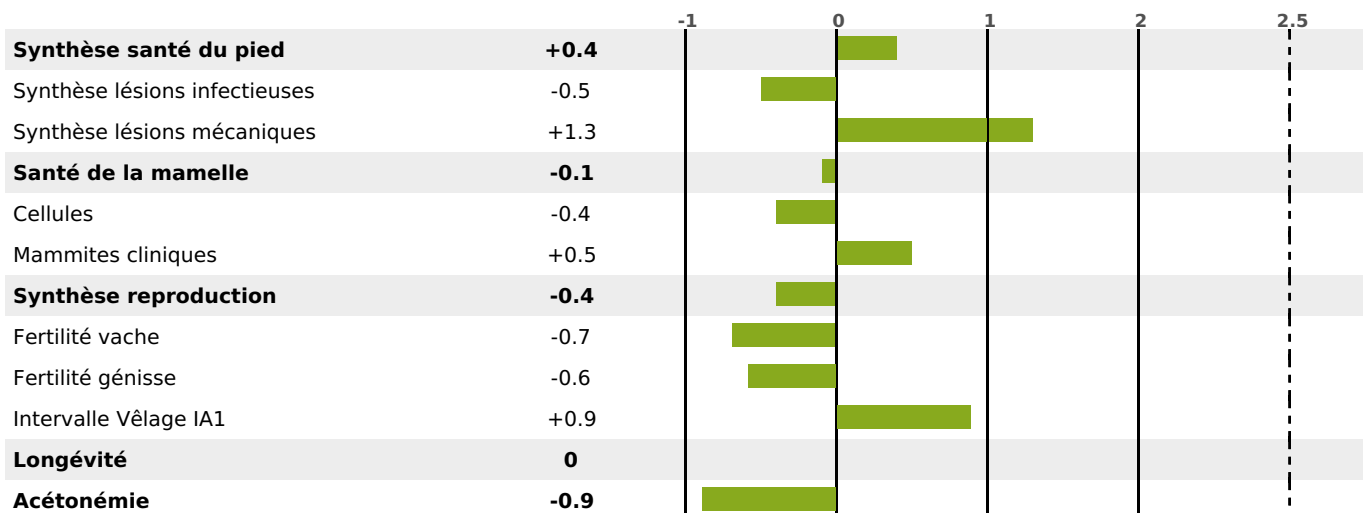

PRODUCTION

Synthèse laitière -10

213 fille(s) - 198 troupeau(x) - **CD 95%**

LAIT	MP	MG	TP	TB	K-CAS	B-CAS
-481	-12	-1	+0.5	+2.6	BB	A2A2

FONCTIONNELS

MILCA : MIF / MTCP : MTF
MTETR : NC

NAI	VEL	VIN	VIV
56	95	78	95

SANTÉ

NOU
VEAU

163 fille(s) - 154 troupeau(x) - CD 86

FR 4308221786 - N° 77143
 NAISSSEUR : M EYMARD ANDRE
 MÈRE : ALTESSE
 3-305 10217KG 44,1 35,6