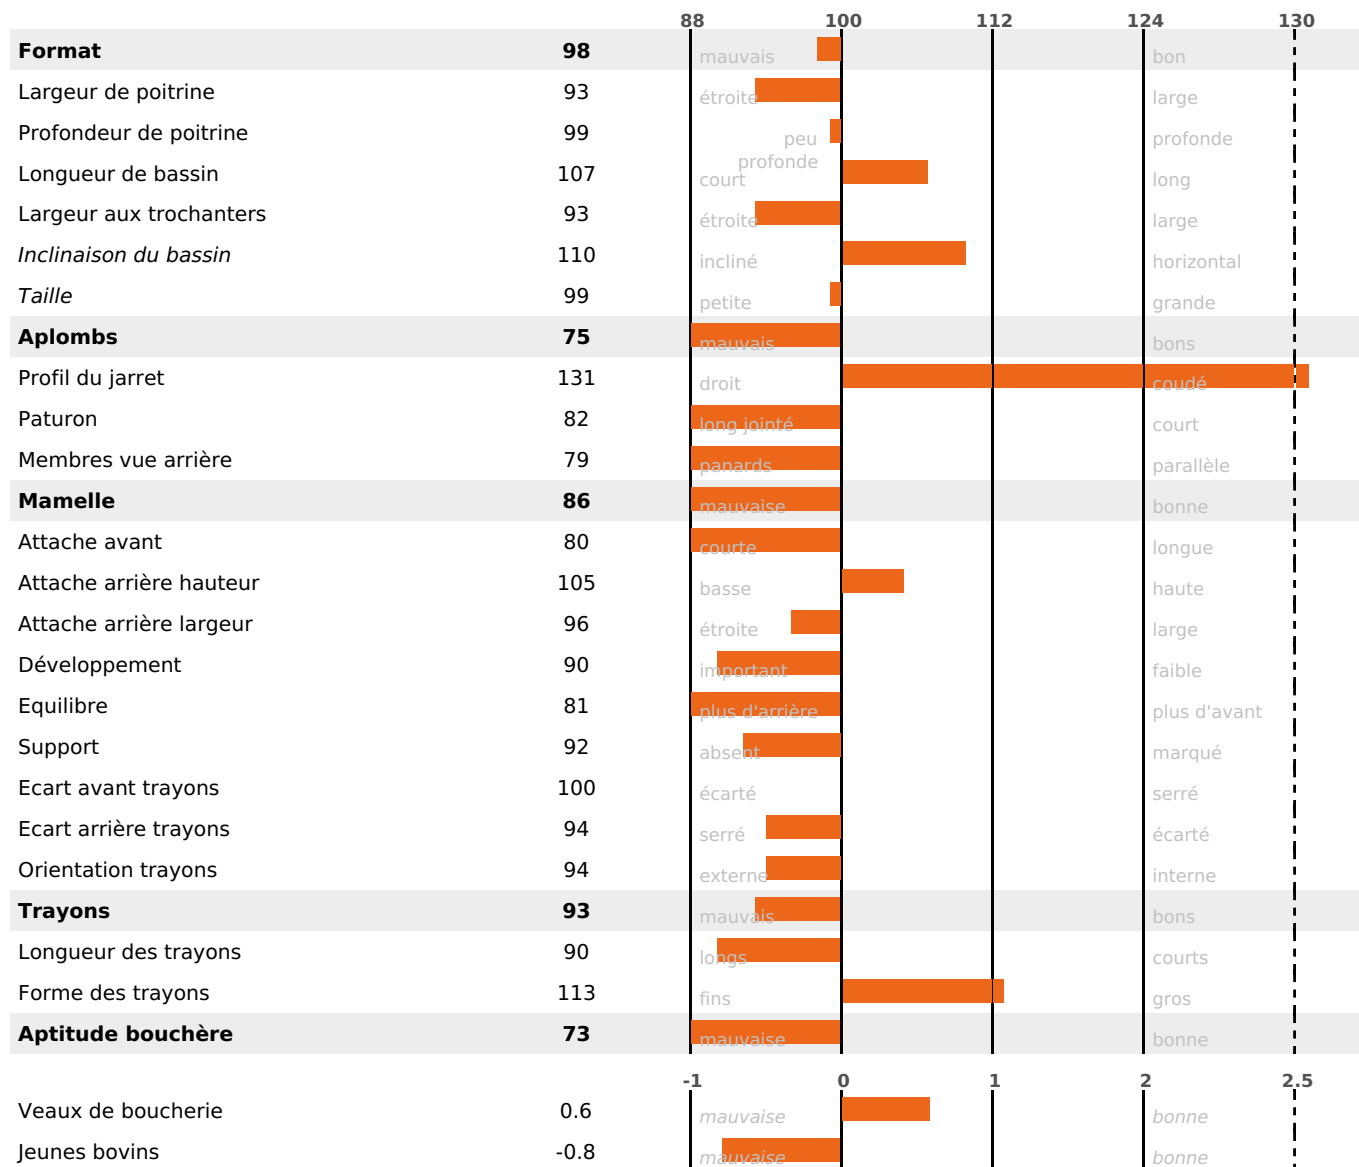

DUMPING

ISU

RIBLON JB / LAUTECHAUX / ETREPY

72

PRODUCTION

Synthèse laitière +11

646 fille(s) - 576 troupeau(x) - **CD 95%**

LAIT	MP	MG	TP	TB	K-CAS	B-CAS
-527	+4	+8	+3.1	+4.3	BB	

FONCTIONNELS

MILCA : MIF / MTCP : MTF

MTETR : NC

NAI	VEL	VIN	VIV
88	95	95	95

SANTÉ

NOU VEAU

480 fille(s) - 430 troupeau(x) - **CD 94**

FR 7039118314 - N° 75822
 NAISSEUR : GAEC VIGNERON
 MÈRE : UGOLINE
 5-305 10657KG 46,8 35,8