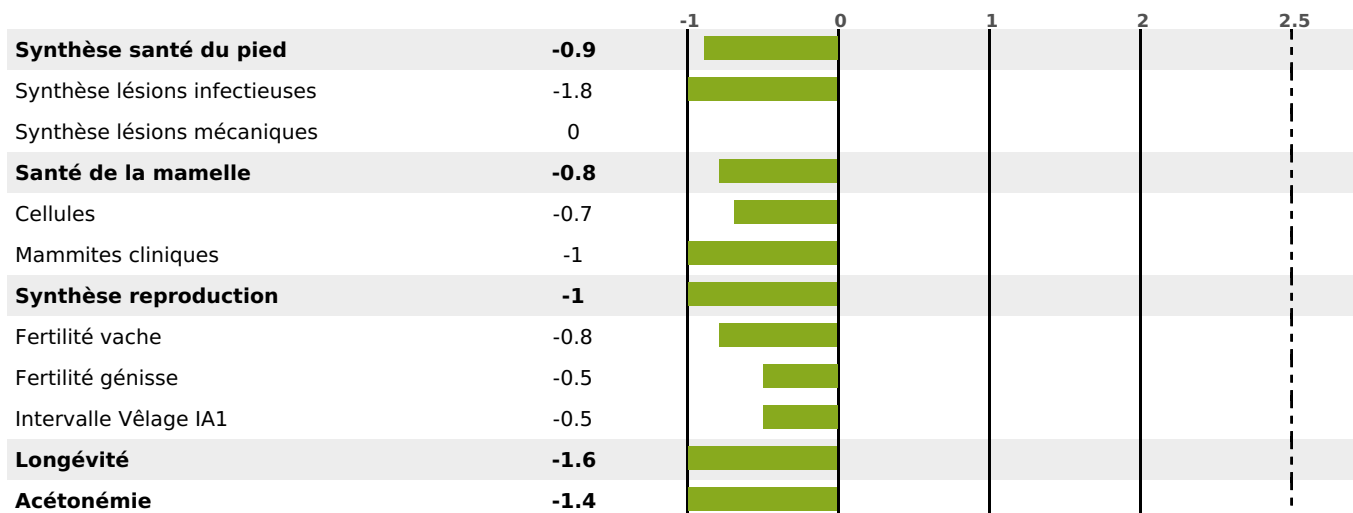

FONCTIONNELS

MILCA : MIF / MTCP : MTF

MTETR : NC

NAI	VEL	VIN	VIV
88	95	95	95

SANTÉ

NOU VEAU

480 fille(s) - 430 troupeau(x) - **CD 94**

FR 7039118314 - N° 75822
 NAISSEUR : GAEC VIGNERON
 MÈRE : UGOLINE
 5-305 10657KG 46,8 35,8