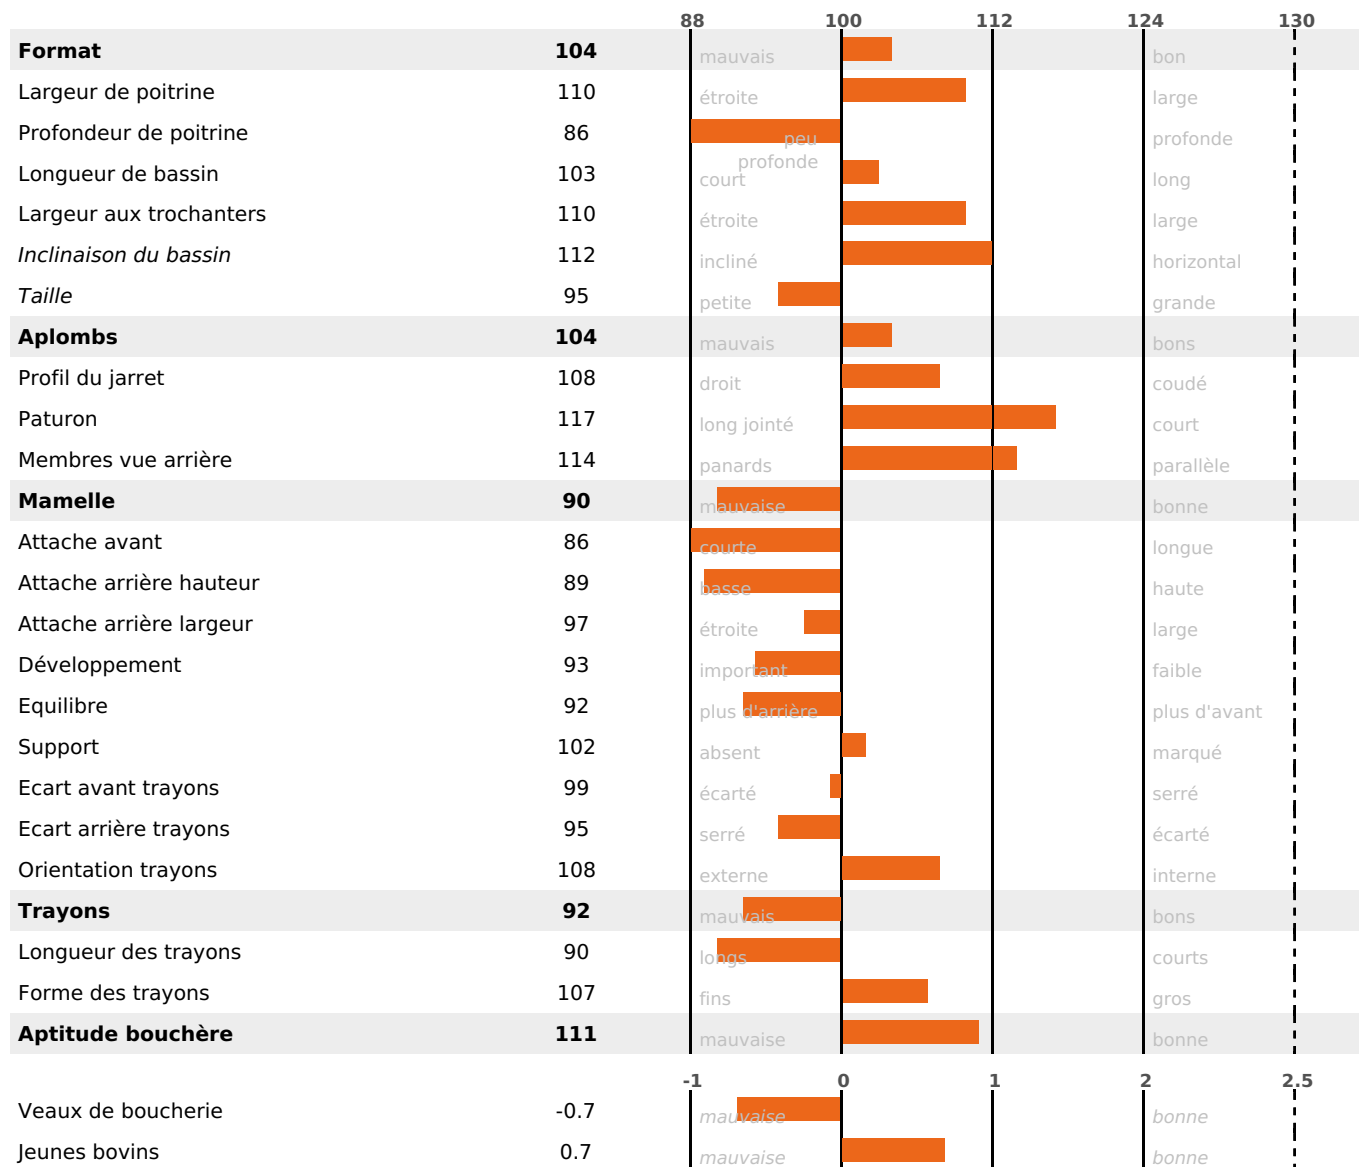

PRODUCTION

Synthèse laitière -15

280 fille(s) - 253 troupeau(x) - **CD 95%**

LAIT	MP	MG	TP	TB	K-CAS	B-CAS
-54	-13	-4	-1.7	-0.3	BB	A2A2

FONCTIONNELS

MILCA : MIF / MTCP : MTF
MTETR : NC

NAI	VEL	VIN	VIV
68	81	82	79

SANTÉ

NOU VEAU

MORPHOLOGIE

100

178 fille(s) - 165 troupeau(x) - **CD 87**

FR 7402288639 - N° 77498
 NAISSEUR : EARL DE SALETTE
 MÈRE : UTOPIA
 5-305 11830KG 41,5 33,8