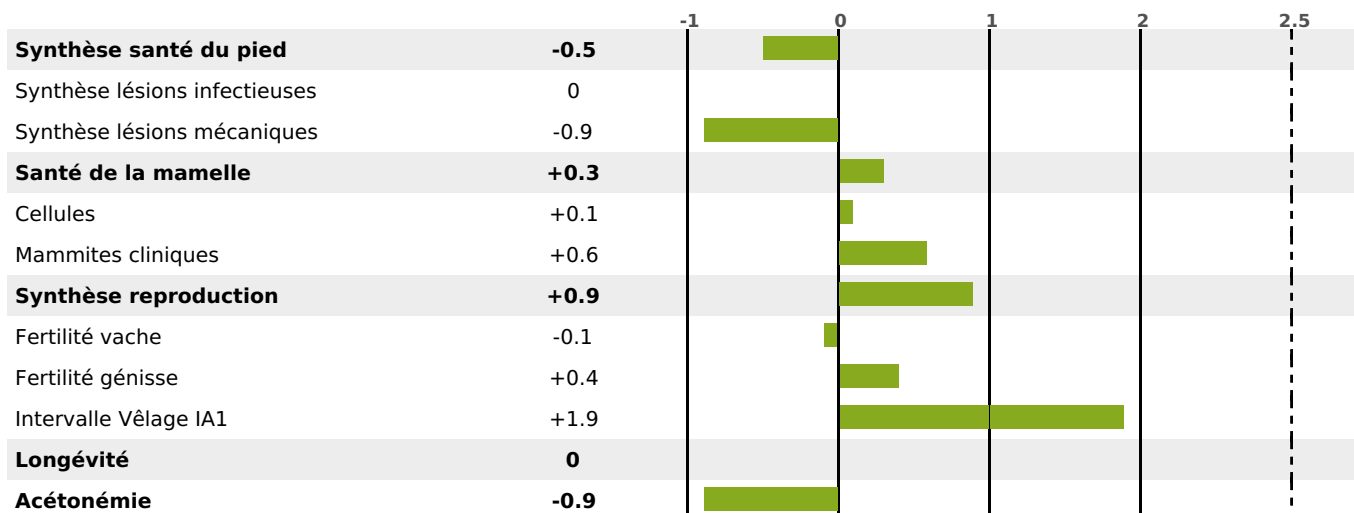

PRODUCTION

Synthèse laitière -15

280 fille(s) - 253 troupeau(x) - **CD 95%**

LAIT	MP	MG	TP	TB	K-CAS	B-CAS
-54	-13	-4	-1.7	-0.3	BB	A2A2

FONCTIONNELS

MILCA : MIF / MTCP : MTF
MTETR : NC

NAI	VEL	VIN	VIV
68	81	82	79

SANTÉ

NOU VEAU

MORPHOLOGIE

100

178 fille(s) - 165 troupeau(x) - **CD 87**

FR 7402288639 - N° 77498
 NAISSEUR : EARL DE SALETTE
 MÈRE : UTOPIA
 5-305 11830KG 41,5 33,8