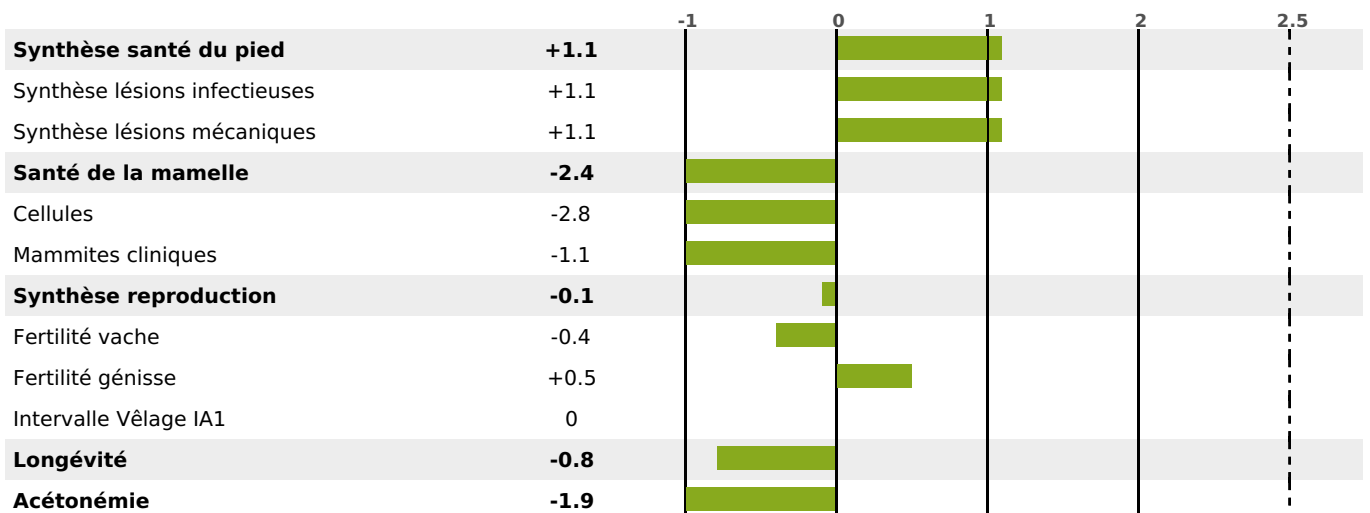

FONCTIONNELS

MILCA : MIF / MTCP : MTF
MTETR : NC

NAI	VEL	VIN	VIV
95	95	95	95

SANTÉ

NOU
VEAU

237 fille(s) - 217 troupeau(x) - **CD 90**

FR 7021065186 - N° 77109
 NAISSSEUR : GAEC DU CABRY
 MÈRE : TORPEDO
 3-305 10391KG 39,4 34,3