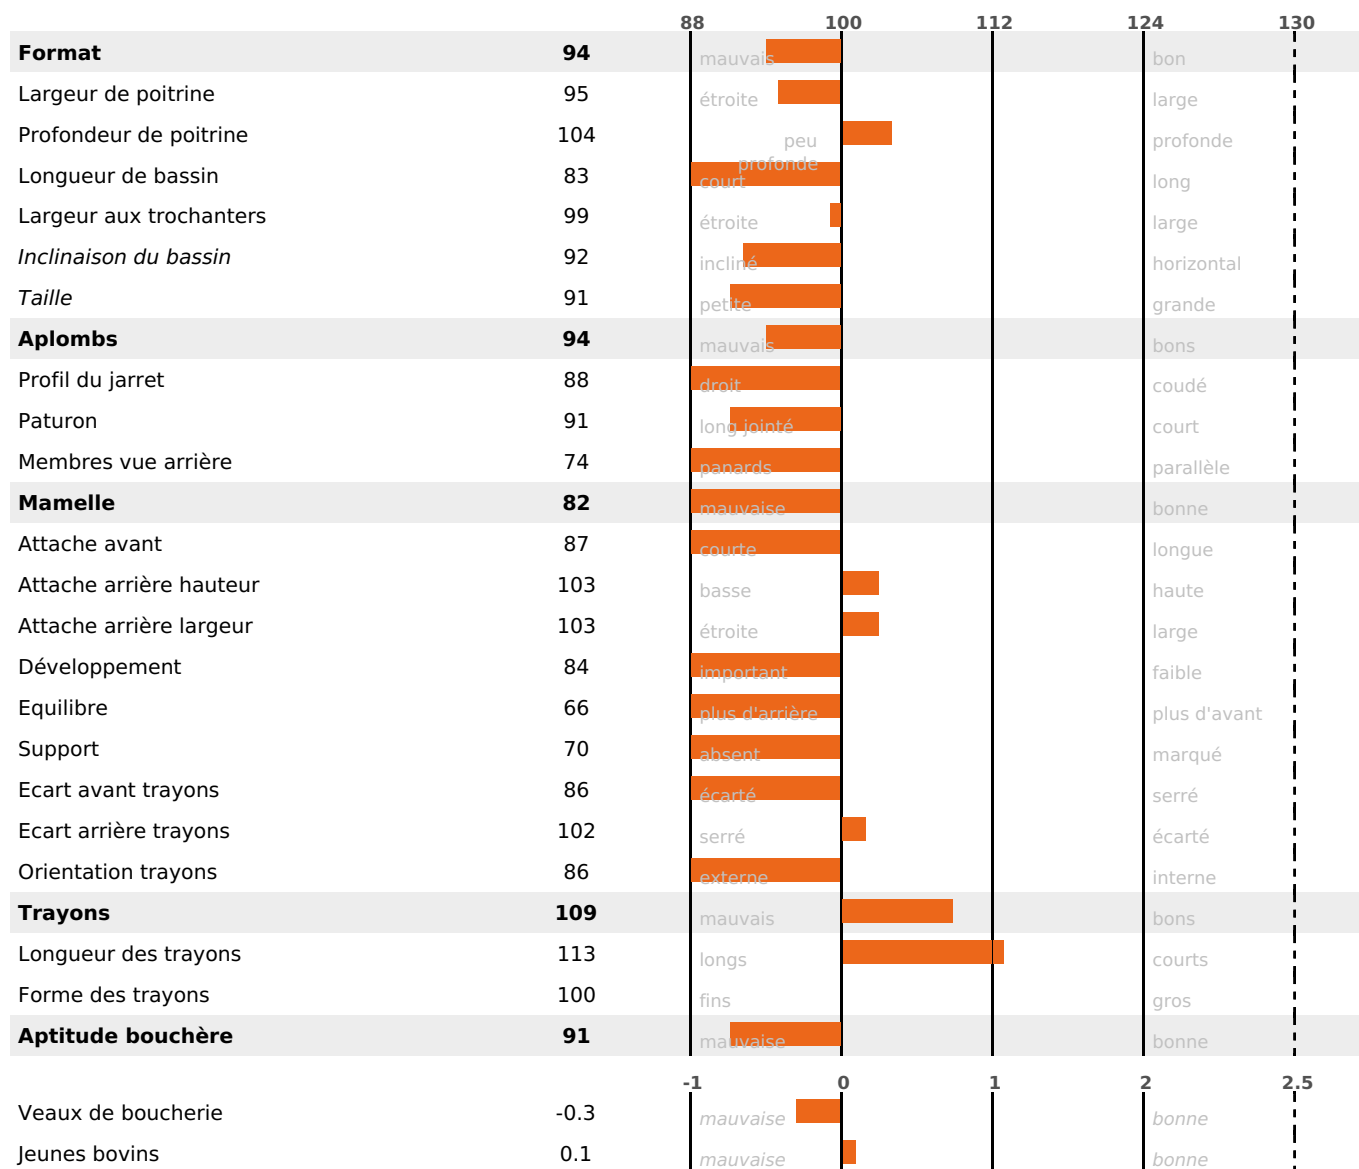

FONCTIONNELS

MILCA : MIF / MTCP : MTF
MTETR : NC

NAI	VEL	VIN	VIV
95	95	95	95

SANTÉ

NOU
VEAU

237 fille(s) - 217 troupeau(x) - **CD 90**

FR 7021065186 - N° 77109
 NAISSSEUR : GAEC DU CABRY
 MÈRE : TORPEDO
 3-305 10391KG 39,4 34,3