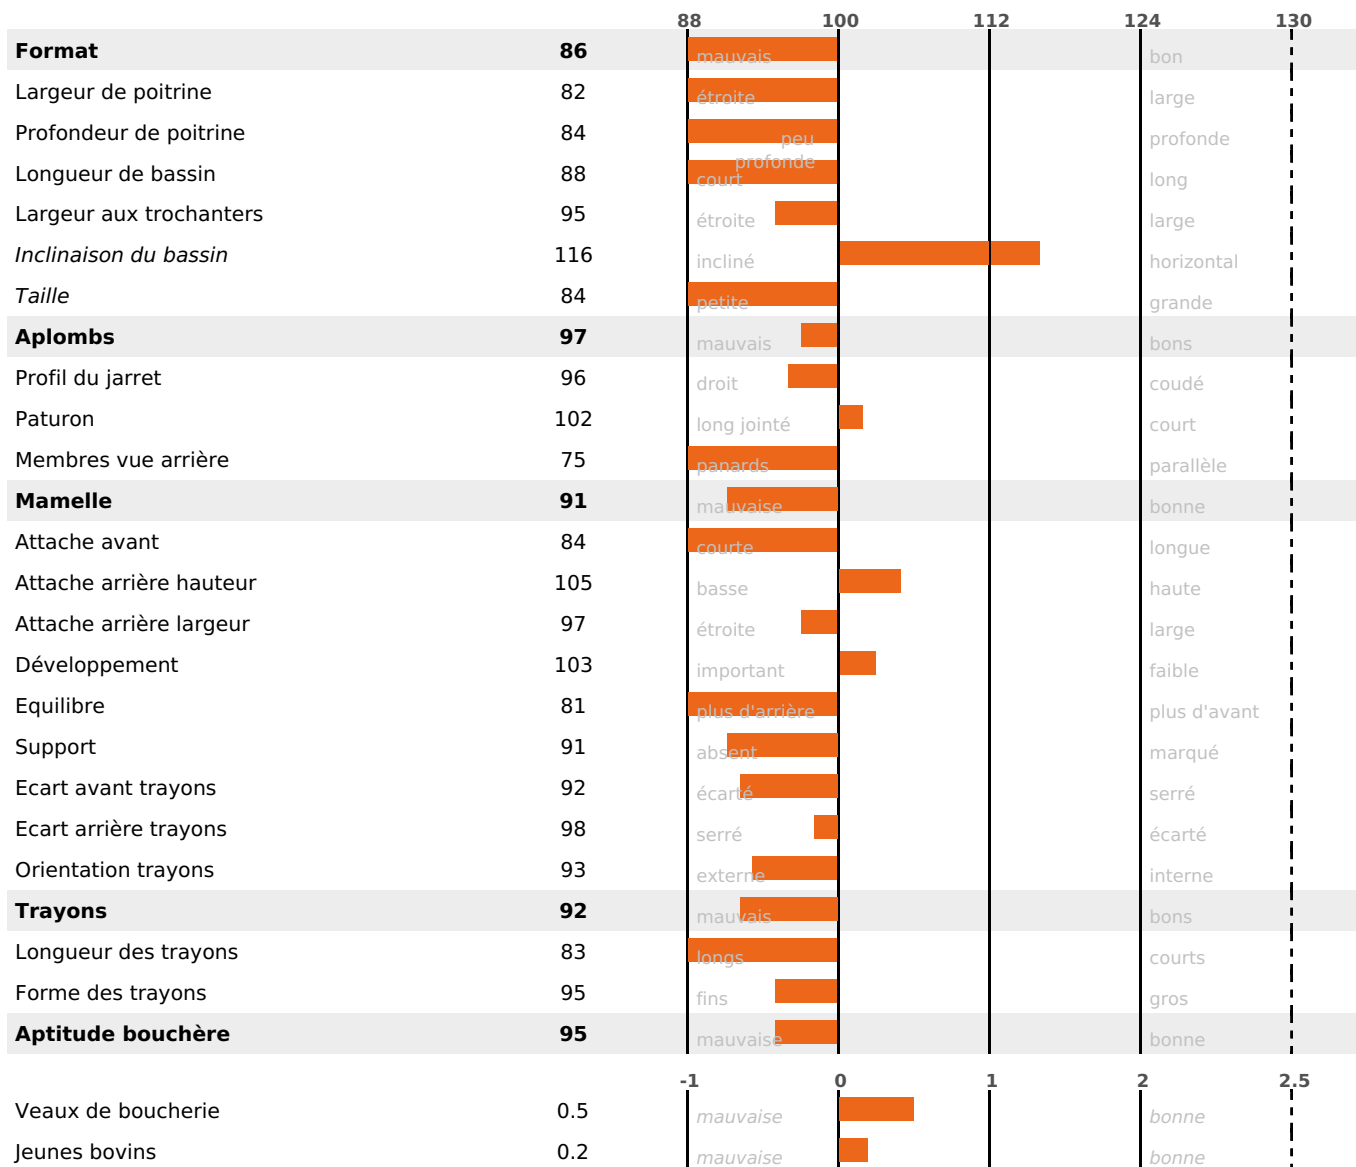

PRODUCTION

Synthèse laitière -2

211 fille(s) - 196 troupeau(x) - **CD 95%**

LAIT	MP	MG	TP	TB	K-CAS	B-CAS
+40	-3	+7	-0.7	+0.8	AB	

FONCTIONNELS

MILCA : MIF / MTCP : MTF
MTETR : NC

NAI	VEL	VIN	VIV
95	95	86	95

SANTÉ

NOU VEAU

147 fille(s) - 136 troupeau(x) - **CD 85**

FR 7022537957 - N° 79055

NAISSEUR : GAEC GIRARD CLERC

MÈRE : BALANCOIRE

3-305 11721KG 35,9 31,2