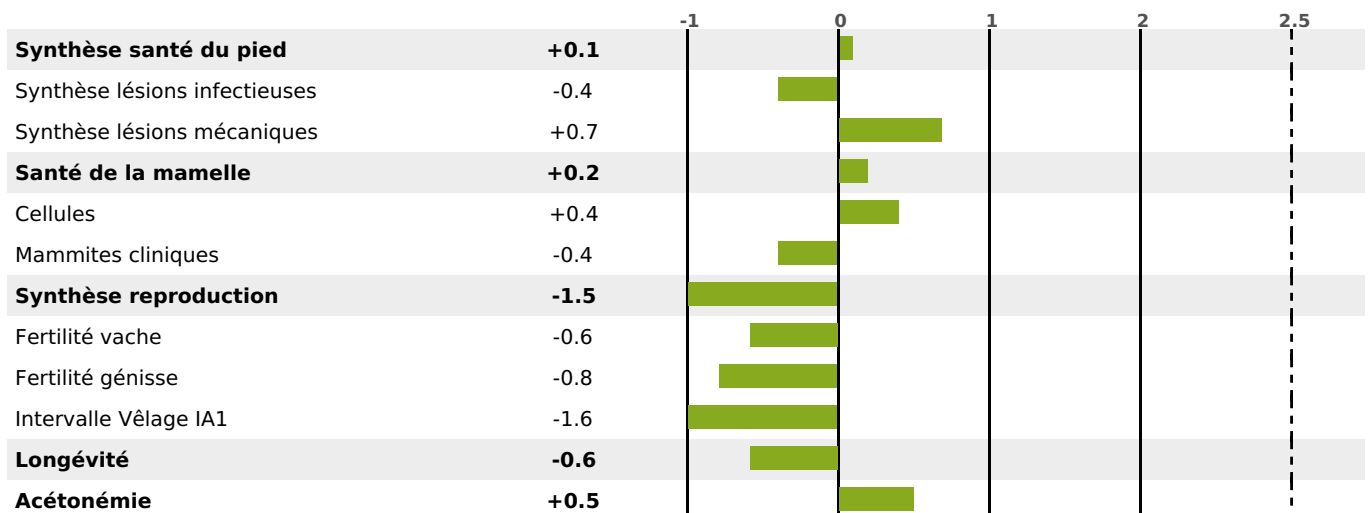

PRODUCTION

Synthèse laitière -2

211 fille(s) - 196 troupeau(x) - **CD 95%**

LAIT	MP	MG	TP	TB	K-CAS	B-CAS
+40	-3	+7	-0.7	+0.8	AB	

FONCTIONNELS

MILCA : MIF / MTCP : MTF
MTETR : NC

NAI	VEL	VIN	VIV
95	95	86	95

SANTÉ

NOU VEAU

147 fille(s) - 136 troupeau(x) - **CD 85**

FR 7022537957 - N° 79055

NAISSEUR : GAEC GIRARD CLERC

MÈRE : BALANCOIRE

3-305 11721KG 35,9 31,2