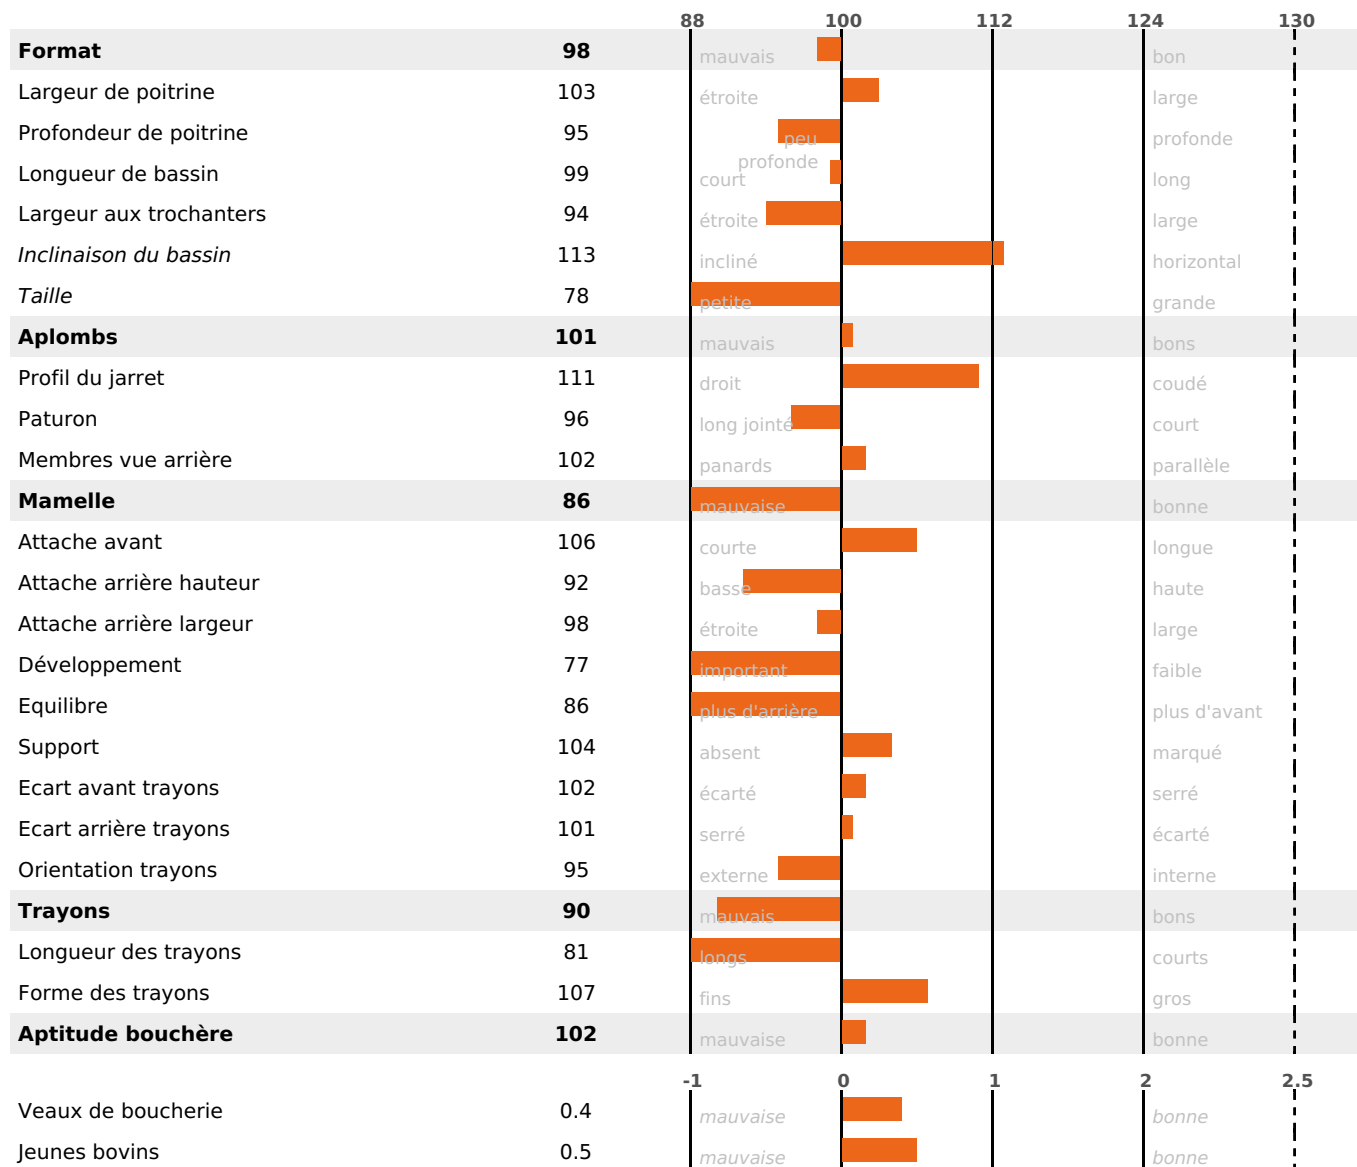

### PRODUCTION

Synthèse laitière +8

303 fille(s) - 274 troupeau(x) - **CD 95%**

LAIT	MP	MG	TP	TB	K-CAS	B-CAS
+283	+8	+3	-0.2	-1	<b>BB</b>	

### FONCTIONNELS

MILCA : MIF / MTCP : MTF

MTETR : NC

NAI	VEL	VIN	VIV
95	95	82	95

### SANTÉ

NOU VEAU

214 fille(s) - 196 troupeau(x) - **CD 88**

FR 0109025940 - N° 79331  
 NAISSEUR : GAEC DES MIDYS  
 MÈRE : CALINE  
 4-303 8621KG 45,5 35,7