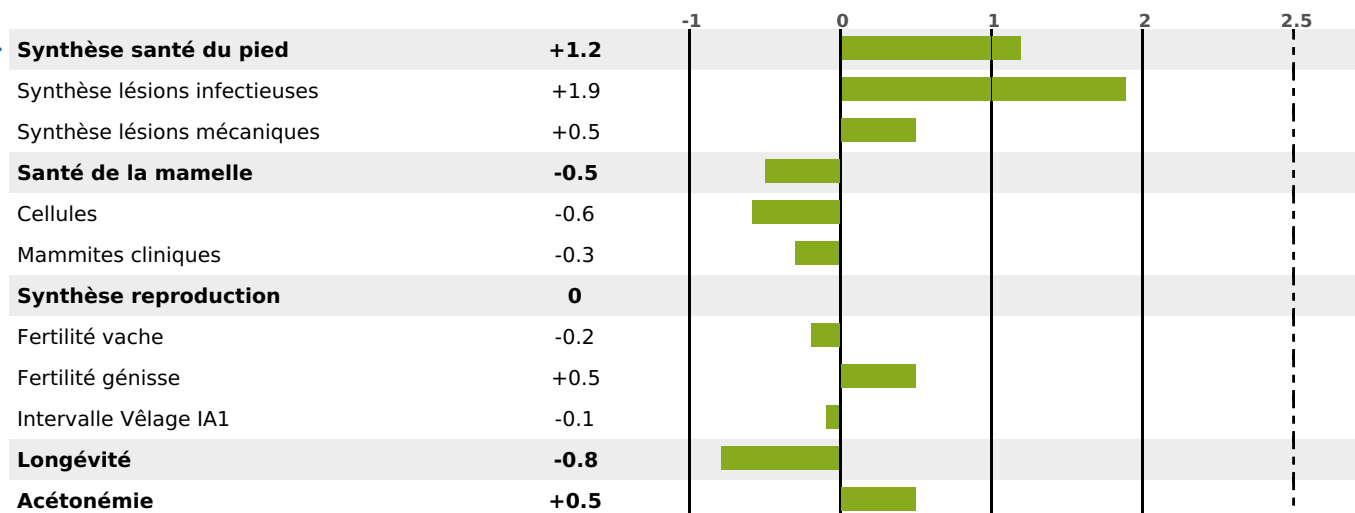

### FONCTIONNELS

MILCA : MIF / MTCP : MTF

MTETR : NC

NAI	VEL	VIN	VIV
95	95	82	95

### SANTÉ

NOU VEAU

214 fille(s) - 196 troupeau(x) - **CD 88**

FR 0109025940 - N° 79331  
 NAISSEUR : GAEC DES MIDYS  
 MÈRE : CALINE  
 4-303 8621KG 45,5 35,7