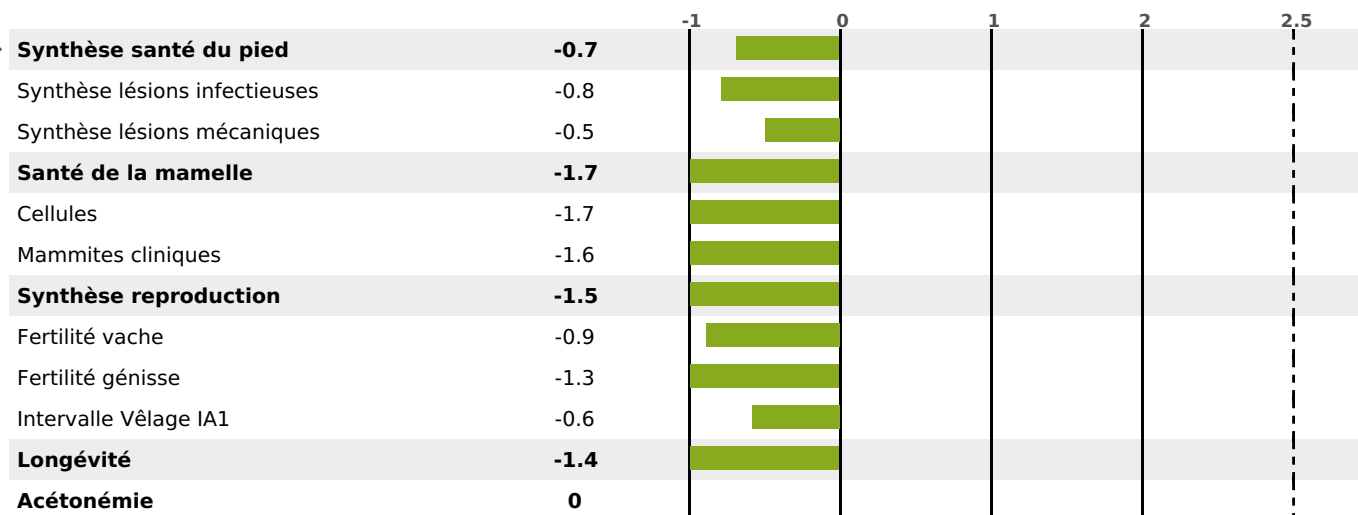

PRODUCTION

Synthèse laitière -6

198 fille(s) - 183 troupeau(x) - **CD 95%**

LAIT	MP	MG	TP	TB	K-CAS	B-CAS
-220	-5	-6	+0.3	+0.3	AB	

FONCTIONNELS

MILCA : MIF / MTCP : MTF
MTETR : NC

NAI	VEL	VIN	VIV
72	95	81	94

SANTÉ

NOU
VEAU

150 fille(s) - 141 troupeau(x) - **CD 85**

FR 2527807358 - N° 78497
 NAISSSEUR : EARL DES PREVAUX
 MÈRE : VENUS
 2-305 7001KG 37,5 33,6