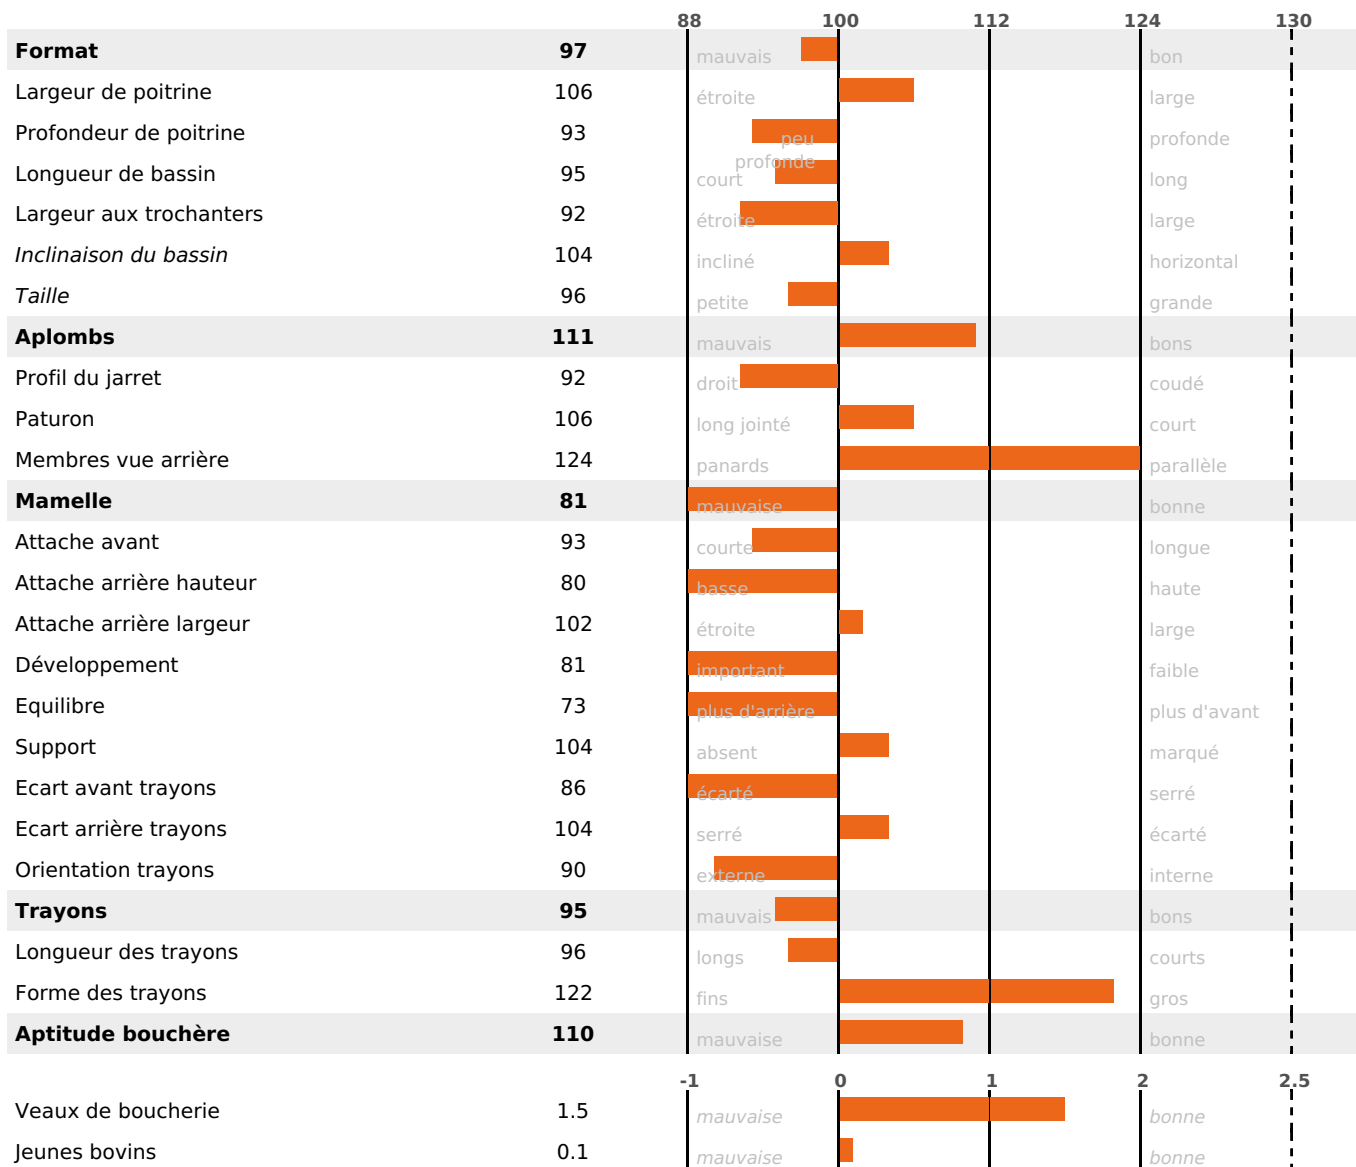

PRODUCTION

Synthèse laitière -6

198 fille(s) - 183 troupeau(x) - **CD 95%**

LAIT	MP	MG	TP	TB	K-CAS	B-CAS
-220	-5	-6	+0.3	+0.3	AB	

FONCTIONNELS

MILCA : MIF / MTCP : MTF
MTETR : NC

NAI	VEL	VIN	VIV
72	95	81	94

SANTÉ

NOU
VEAU

150 fille(s) - 141 troupeau(x) - **CD 85**

FR 2527807358 - N° 78497
 NAISSSEUR : EARL DES PREVAUX
 MÈRE : VENUS
 2-305 7001KG 37,5 33,6