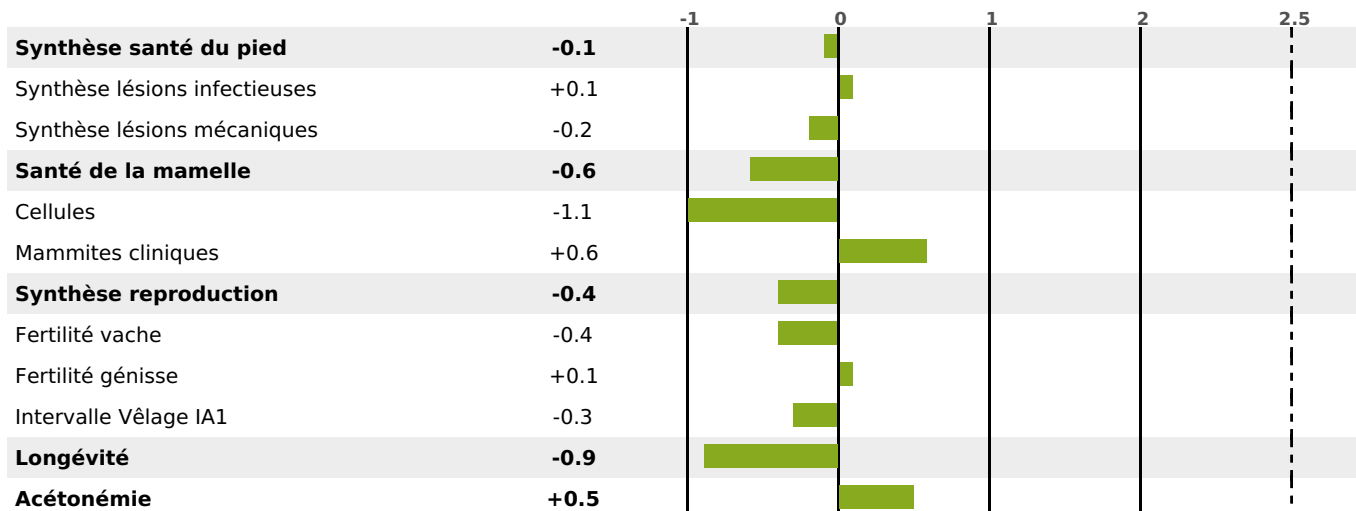

## FONCTIONNELS

MILCA : MIF / MTCP : MTC

MTETR : NC

NAI	VEL	VIN	VIV
95	75	95	91

## SANTÉ

NOU  
VEAU

117 fille(s) - 115 troupeau(x) - **CD 83**

FR 4241466559 - N° 78506

NAISSEUR : GAEC DU PETIT DOMAINE

MÈRE : BLAGUEUSE

4-305 8925KG 37,3 35,0