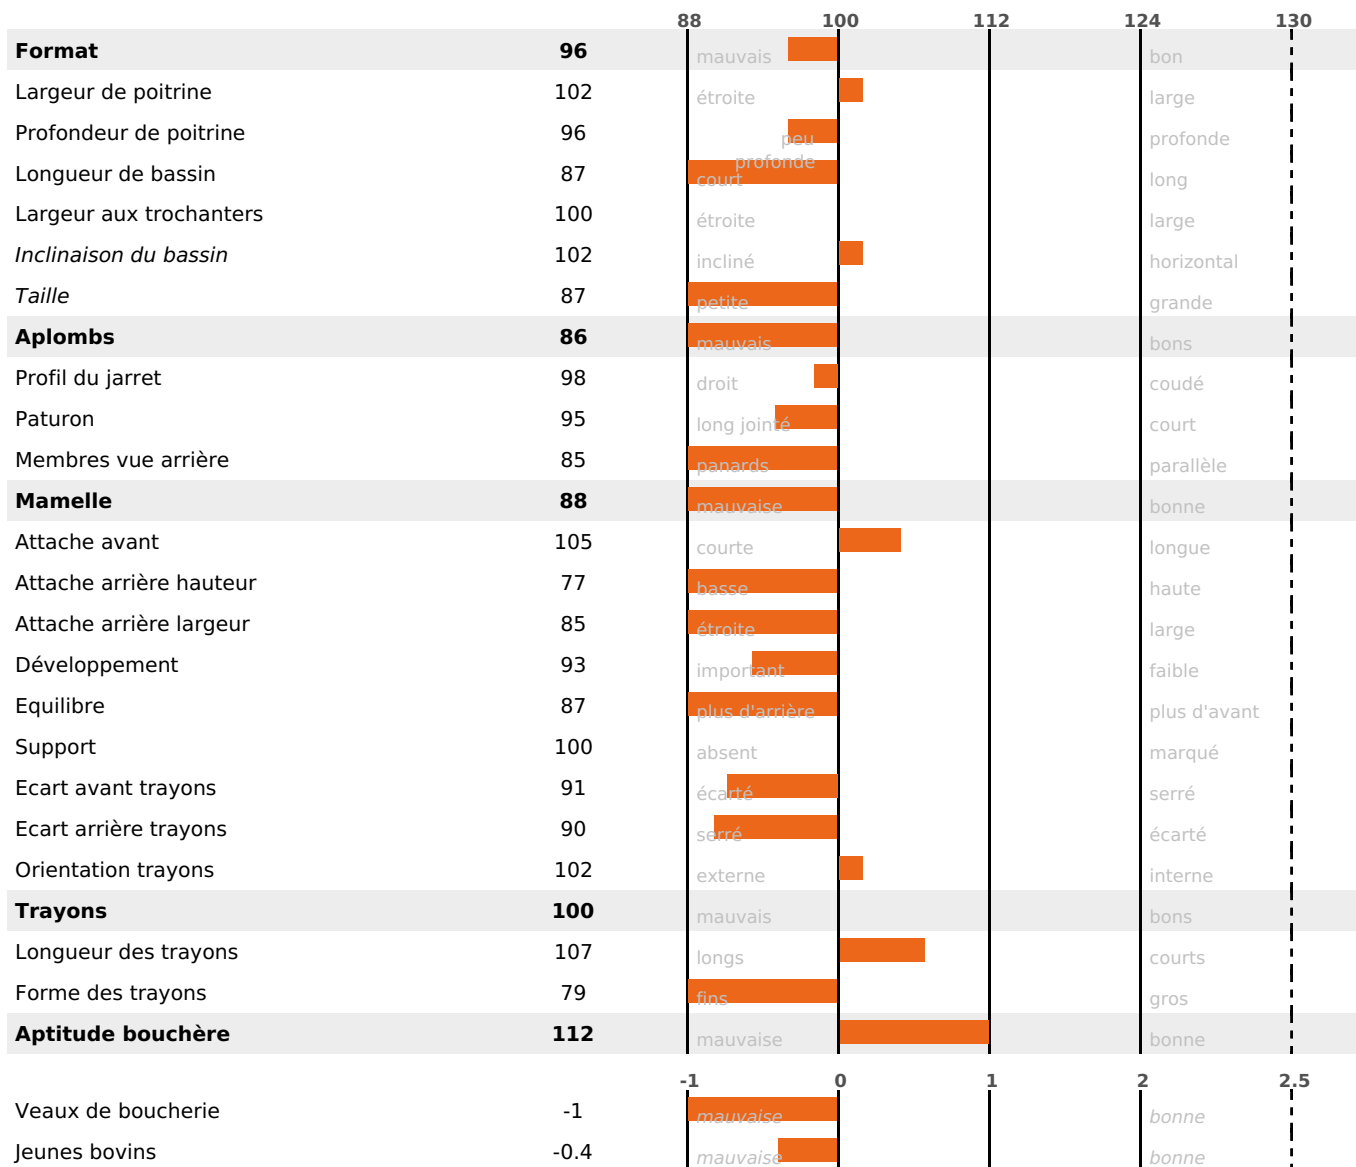

## PRODUCTION

Synthèse laitière -20

179 fille(s) - 173 troupeau(x) - **CD 95%**

LAIT	MP	MG	TP	TB	K-CAS	B-CAS
-581	-17	-18	+0.3	+0.8	AB	

## FONCTIONNELS

MILCA : MIF / MTCP : MTC

MTETR : NC

NAI	VEL	VIN	VIV
95	75	95	91

## SANTÉ

NOU  
VEAU

117 fille(s) - 115 troupeau(x) - **CD 83**

FR 4241466559 - N° 78506

NAISSEUR : GAEC DU PETIT DOMAINE

MÈRE : BLAGUEUSE

4-305 8925KG 37,3 35,0