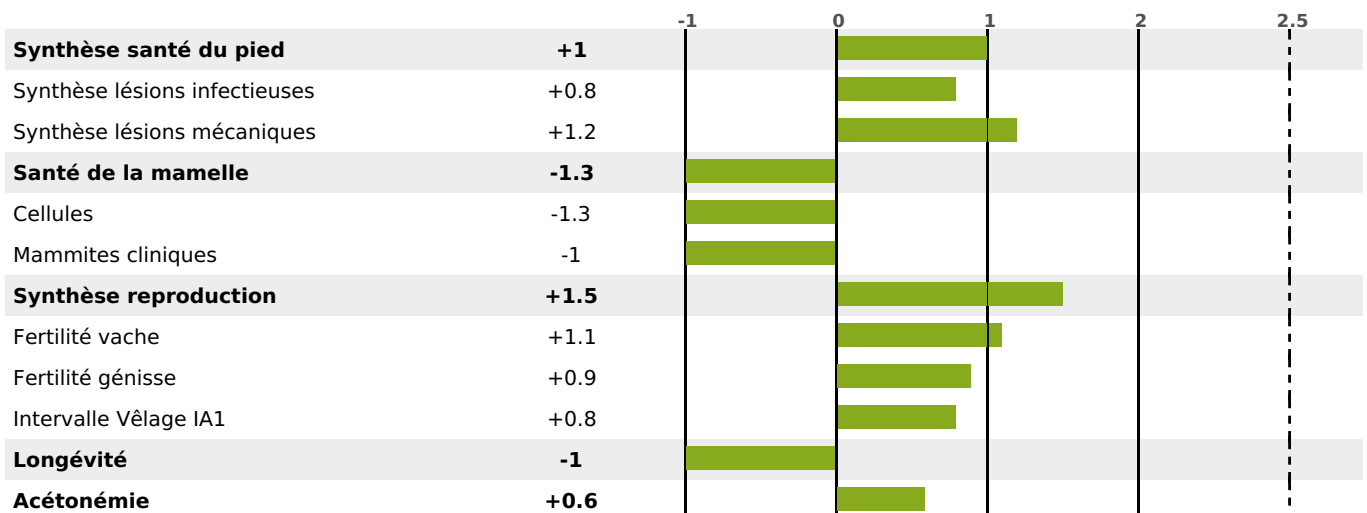

PRODUCTION

Synthèse laitière +4

1406 fille(s) - 1056 troupeau(x) - **CD 95%**

LAIT	MP	MG	TP	TB	K-CAS	B-CAS
-238	+2	+2	+1.4	+1.5	BB	

FONCTIONNELS

MILCA : MIF / MTCP : MTF
MTETR : NC

NAI	VEL	VIN	VIV
95	95	95	95

SANTÉ

NOU VEAU

909 fille(s) - 685 troupeau(x) - **CD 95**

FR 5624433946 - N° 79365

NAISSEUR : EARL LOMBART

MÈRE : BEARNAISE

4-305 9629KG 34,2 35,2