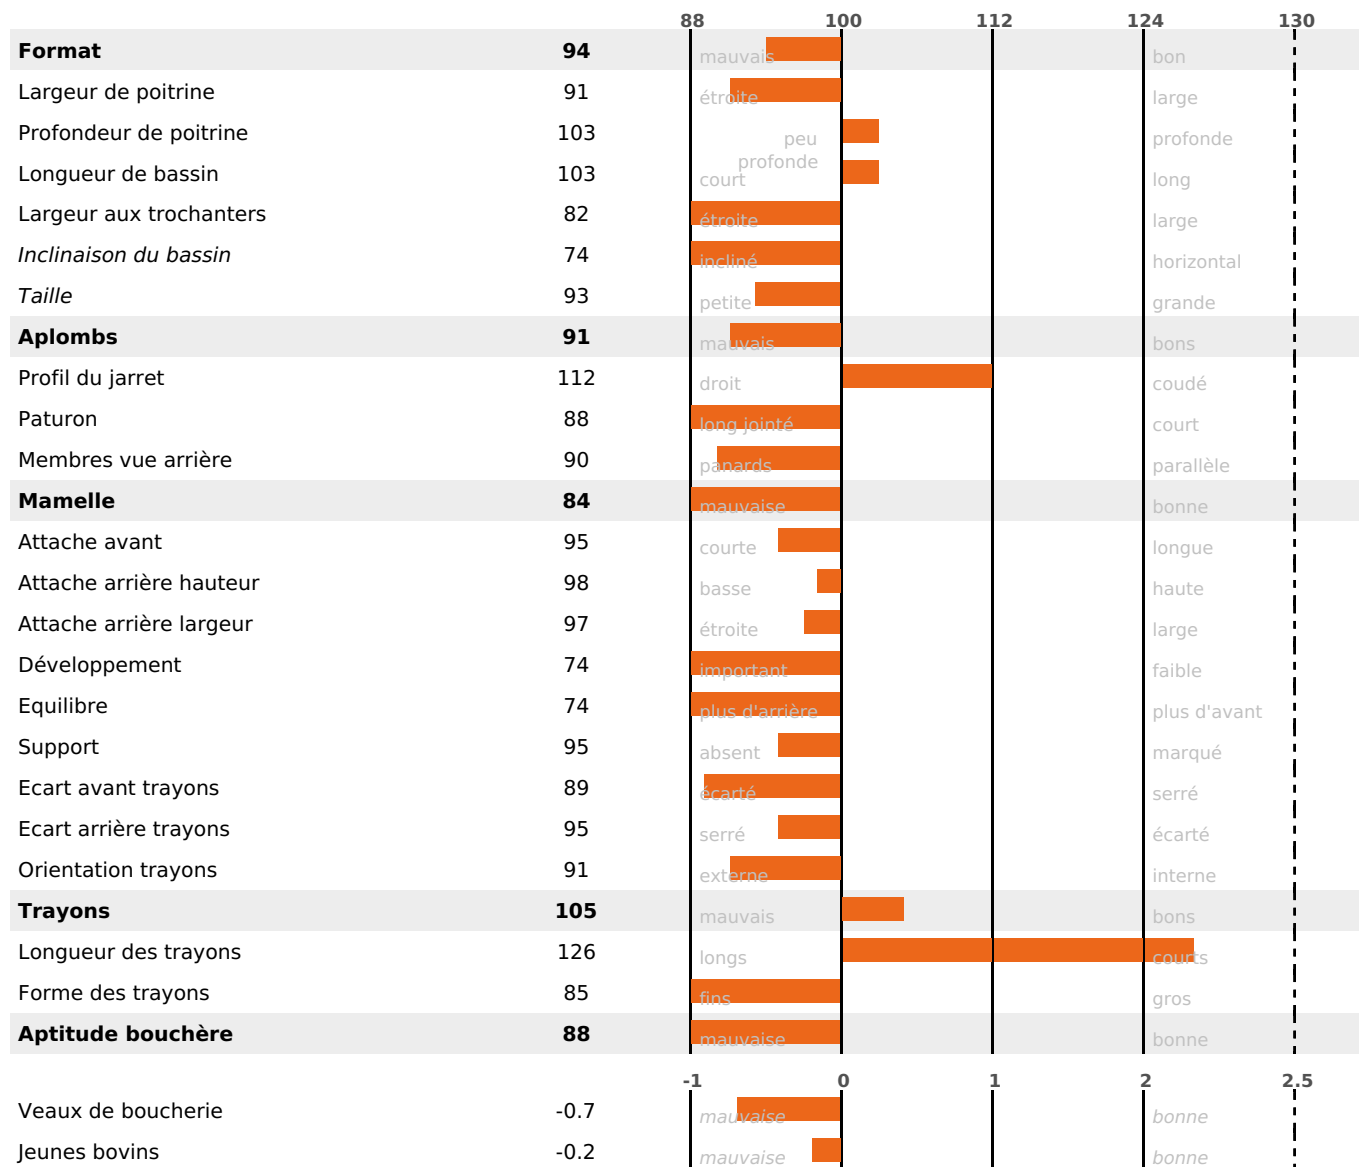

PRODUCTION

Synthèse laitière +4

1406 fille(s) - 1056 troupeau(x) - **CD 95%**

LAIT	MP	MG	TP	TB	K-CAS	B-CAS
-238	+2	+2	+1.4	+1.5	BB	

FONCTIONNELS

MILCA : MIF / MTCP : MTF
MTETR : NC

NAI	VEL	VIN	VIV
95	95	95	95

SANTÉ

NOU VEAU

909 fille(s) - 685 troupeau(x) - **CD 95**

FR 5624433946 - N° 79365

NAISSEUR : EARL LOMBART

MÈRE : BEARNAISE

4-305 9629KG 34,2 35,2